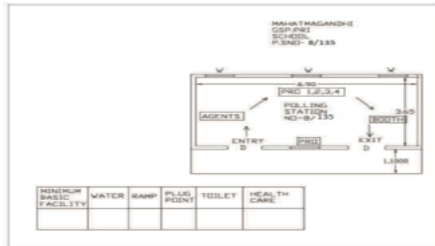

নির্বাচক নিবন্ধন আধিকারিকের স্বাক্ষর

Nazri Naksha

Google Map View

Polling Station Building Front View

Polling Station Front View

Cad View

Key MAP View

1 নাম : বিবি আবেদা স্বামীর নাম: মফিজউদ্দিন বাড়ির নং : n0019 বয়স : 56 লিঙ্গ : মহিলা ফটো উপলব্ধ	WB/01/005/645826	2 নাম : নাজির হোসেন পিতার নাম: আজিমুদ্দিন মিয়া বাড়ির নং : n0157 বয়স : 61 লিঙ্গ : পুরুষ ফটো উপলব্ধ	WII2531002	3 নাম : সারেজহান বিবি স্বামীর নাম: নাজিরহোসেন বাড়ির নং : n0157 বয়স : 53 লিঙ্গ : মহিলা ফটো উপলব্ধ	WII2530988
4 নাম : মজিয়াবিবি স্বামীর নাম: তালেব হোসেন বাড়ির নং : n0141 বয়স : 56 লিঙ্গ : মহিলা ফটো উপলব্ধ	WB/01/005/645892	5 নাম : তোহিনী খাতুন স্বামীর নাম: আনিজুল হোসেন বাড়ির নং : এন0023 বয়স : 25 লিঙ্গ : মহিলা ফটো উপলব্ধ	WII2062388	6 নাম : রবিউল হোসেন পিতার নাম: আবুবক্কর মিয়া বাড়ির নং : n0133 বয়স : 43 লিঙ্গ : পুরুষ ফটো উপলব্ধ	DWP2248847
7 নাম : মঞ্জি খাতুন পিতার নাম: আবুবক্কর মিয়া বাড়ির নং : n0133 বয়স : 36 লিঙ্গ : মহিলা ফটো উপলব্ধ	WII1350461	8 নাম : হাসিদুল মিয়া পিতার নাম: রসুল মিয়া বাড়ির নং : n0158 বয়স : 39 লিঙ্গ : পুরুষ ফটো উপলব্ধ	DWP2837516	9 নাম : সাহেবুল হোসেন পিতার নাম: নাজির হোসেন বাড়ির নং : n0157 বয়স : 32 লিঙ্গ : পুরুষ ফটো উপলব্ধ	WII1459718
10 নাম : হামিদাবিবি স্বামীর নাম: রসুল মিয়া বাড়ির নং : n0158 বয়স : 57 লিঙ্গ : মহিলা ফটো উপলব্ধ	WB/01/005/645062	11 নাম : মহঃ সাহিদ হোসেন পিতার নাম: নাজির হোসেন বাড়ির নং : n0157 বয়স : 29 লিঙ্গ : পুরুষ ফটো উপলব্ধ	WII1756550	12 নাম : মামনি খাতুন মায়ের নাম: বানু বেওয়া বাড়ির নং : n0133 বয়স : 42 লিঙ্গ : মহিলা ফটো উপলব্ধ	DWP2529667
13 নাম : আলামিন হোসেন পিতার নাম: মমিনুর হোসেন বাড়ির নং : এন0108 বয়স : 23 লিঙ্গ : পুরুষ ফটো উপলব্ধ	WII2380764	14 নাম : ফজিলা বিবি স্বামীর নাম: আব্দুল নাইম বাড়ির নং : n0023 বয়স : 54 লিঙ্গ : মহিলা ফটো উপলব্ধ	WII2390706	15 নাম : রাজু হোসেন পিতার নাম: আব্দুল নাইম বাড়ির নং : n0023 বয়স : 33 লিঙ্গ : পুরুষ ফটো উপলব্ধ	WII1350628
16 নাম : আব্দুল নাইম পিতার নাম: জসিমুদ্দিন মিয়া বাড়ির নং : n0023 বয়স : 64 লিঙ্গ : পুরুষ ফটো উপলব্ধ	WB/01/005/645621	17 নাম : সাহেবা (বানু) বিবি স্বামীর নাম: আজিজুল মিয়া বাড়ির নং : n0158 বয়স : 34 লিঙ্গ : মহিলা ফটো উপলব্ধ	WII1552603	18 নাম : রোসনা খাতুন স্বামীর নাম: হাসিদুল মিয়া বাড়ির নং : n0158 বয়স : 39 লিঙ্গ : মহিলা ফটো উপলব্ধ	WII1350875
19 নাম : আজিজুল মিয়া পিতার নাম: রসুল মিয়া বাড়ির নং : n0158 বয়স : 68 লিঙ্গ : পুরুষ ফটো উপলব্ধ	WII1350867	20 নাম : আঞ্জুমা পরভিন পিতার নাম: হাসিদুল মিয়া বাড়ির নং : এন030 বয়স : 20 লিঙ্গ : মহিলা ফটো উপলব্ধ	WII2467082	21 নাম : আবুল রহমান পিতার নাম: আবুবক্কর বাড়ির নং : n0133 বয়স : 49 লিঙ্গ : পুরুষ ফটো উপলব্ধ	DWP2248862
22 নাম : বাবুল হোসেন পিতার নাম: আবুবক্কর বাড়ির নং : n0133 বয়স : 50 লিঙ্গ : পুরুষ ফটো উপলব্ধ	WB/01/005/645152	23 নাম : রাজা হোসেন পিতার নাম: আব্দুল নাইম বাড়ির নং : এন0023 বয়স : 31 লিঙ্গ : পুরুষ ফটো উপলব্ধ	WII2514933	24 নাম : আনজুল হোসেন পিতার নাম: আব্দুল নাইম বাড়ির নং : n0023 বয়স : 28 লিঙ্গ : পুরুষ ফটো উপলব্ধ	WII1972033
25 নাম : মমিনুর হোসেন পিতার নাম: ছামাদ আলী বাড়ির নং : n0170 বয়স : 46 লিঙ্গ : পুরুষ ফটো উপলব্ধ	DWP2837367	26 নাম : আরিফ হোসেন পিতার নাম: মমিনুর হোসেন বাড়ির নং : পাট-137 বয়স : 24 লিঙ্গ : পুরুষ ফটো উপলব্ধ	WII2446383	27 নাম : রানা আইচ পিতার নাম: রঞ্জিত আইচ বাড়ির নং : n0107 বয়স : 42 লিঙ্গ : পুরুষ ফটো উপলব্ধ	DWP2528214
28 নাম : রঞ্জিত আইচ পিতার নাম: গগণ আইচ বাড়ির নং : n0107 বয়স : 65 লিঙ্গ : পুরুষ ফটো উপলব্ধ	WB/01/005/645001	29 নাম : রাজদীপ আইচ পিতার নাম: রঞ্জিত আইচ বাড়ির নং : n0107 বয়স : 39 লিঙ্গ : পুরুষ ফটো উপলব্ধ	DWP2653103	30 নাম : উত্তম আইচ পিতার নাম: উমানন্দ আইচ বাড়ির নং : n0113 বয়স : 53 লিঙ্গ : পুরুষ ফটো উপলব্ধ	WB/01/005/645021