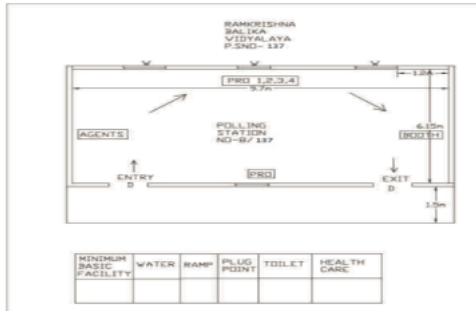

নির্বাচক নিবন্ধন আধিকারিকের স্বাক্ষর

Nazri Naksha

Google Map View

Polling Station Building Front View

Polling Station Front View

Cad View

Key MAP View

বিধানসভা নির্বাচনক্ষেত্রের নং, নাম : 8-নাটাবাড়ি
ভাগ নং, নাম : 1-খড়িমলা খাগড়াবাড়ী (অংশ)