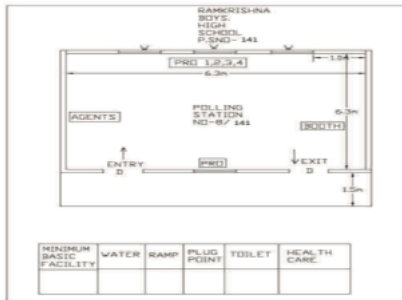

নির্বাচক নিবন্ধন আধিকারিকের স্বাক্ষর

Nazri Naksha

Google Map View

Polling Station Building Front View

Polling Station Front View

Cad View

Key MAP View

বিধানসভা নির্বাচনক্ষেত্রের নং, নাম : 8-নাটাবাড়ি
ভাগ নং, নাম : 1-খড়িমালা খাগড়াবাড়ী (অংশ)