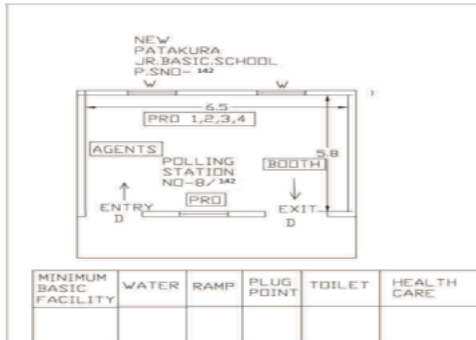

নির্বাচক নিবন্ধন আধিকারিকের স্বাক্ষর

Nazri Naksha

Google Map View

Polling Station Building Front View

Polling Station Front View

Cad View

Key MAP View

1 নাম : মৌমিতা চক্রবর্তী স্বামীর নাম: কুস্তল ভট্টাচার্য্য বাড়ির নং : n0128 বয়স : 36 লিঙ্গ : মহিলা	TSX1329093 ফটো উপলব্ধ	2 নাম : চৈতালী চৌধুরী পিতার নাম: রবীন্দ্র চৌধুরী বাড়ির নং : n0128 বয়স : 38 লিঙ্গ : মহিলা	UHI1337526 ফটো উপলব্ধ	3 নাম : কাঞ্চন ভট্টাচার্য্য পিতার নাম: কিরণ কুমার ভট্টাচার্য্য বাড়ির নং : n0128 বয়স : 45 লিঙ্গ : পুরুষ	LZL1461607 ফটো উপলব্ধ
4 নাম : কিরণ কুমার পিতার নাম: কানাই লাল ভট্টাচার্য্য বাড়ির নং : n0128 বয়স : 84 লিঙ্গ : পুরুষ	DWP2741783 ফটো উপলব্ধ	5 নাম : নিলীমা ভট্টাচার্য্য পিতার নাম: কানাইলাল ভট্টাচার্য্য বাড়ির নং : n0128 বয়স : 78 লিঙ্গ : মহিলা	WII2507176 ফটো উপলব্ধ	6 নাম : অনিমা ভট্টাচার্য্য পিতার নাম: কানাইলাল ভট্টাচার্য্য বাড়ির নং : n0128 বয়স : 73 লিঙ্গ : মহিলা	WII2506921 ফটো উপলব্ধ
7 নাম : স্নিগ্ধা ভট্টাচার্য্য স্বামীর নাম: কিরণ কুমার ভট্টাচার্য্য বাড়ির নং : n0128 বয়স : 60 লিঙ্গ : মহিলা	WB/01/004/531362 ফটো উপলব্ধ	8 নাম : গনেশ দাস পিতার নাম: সারদা চরন দাস বাড়ির নং : n0164 বয়স : 53 লিঙ্গ : পুরুষ	DWP0124743 ফটো উপলব্ধ	9 নাম : দীক্ষিত দাস পিতার নাম: গণেশ দাস বাড়ির নং : বিবেকানন্দ স্ট্রিট বয়স : 21 লিঙ্গ : পুরুষ	WII2494755 ফটো উপলব্ধ
10 নাম : কুস্তল ভট্টাচার্য্য পিতার নাম: কিরণ কুমার ভট্টাচার্য্য বাড়ির নং : n0128 বয়স : 39 লিঙ্গ : পুরুষ	DWP2653939 ফটো উপলব্ধ	11 নাম : পূর্ণিমা ভট্টাচার্য্য পিতার নাম: কানাইলাল ভট্টাচার্য্য বাড়ির নং : n0128 বয়স : 61 লিঙ্গ : মহিলা	WB/01/004/531365 ফটো উপলব্ধ	12 নাম : কল্লোল ভট্টাচার্য্য পিতার নাম: কিরণ কুমার ভট্টাচার্য্য বাড়ির নং : n0128 বয়স : 44 লিঙ্গ : পুরুষ	DWP2251742 ফটো উপলব্ধ
13 নাম : জয়া (রায়)কর্মকার স্বামীর নাম: দুলাল কর্মকার বাড়ির নং : n0179 বয়স : 51 লিঙ্গ : মহিলা	WB/01/004/600274 ফটো উপলব্ধ	14 নাম : বাসন্তী বিশ্বাস পিতার নাম: পরেশ বিশ্বাস বাড়ির নং : এন00 বয়স : 28 লিঙ্গ : মহিলা	XFB1972603 ফটো উপলব্ধ	15 নাম : তপন অধিকারী পিতার নাম: তারাপাড়া অধিকারী বাড়ির নং : এন00 বয়স : 52 লিঙ্গ : পুরুষ	TSX1266766 ফটো উপলব্ধ
16 নাম : তনময় অধিকারী পিতার নাম: তপন অধিকারী বাড়ির নং : এন00 বয়স : 27 লিঙ্গ : পুরুষ	TSX1860600 ফটো উপলব্ধ	17 নাম : পোলি অধিকারী স্বামীর নাম: তপন অধিকারী বাড়ির নং : এন00 বয়স : 50 লিঙ্গ : মহিলা	TSX1266816 ফটো উপলব্ধ	18 নাম : শুক্লা কুন্ডু (সুত্রধর) স্বামীর নাম: অমিত কুন্ডু বাড়ির নং : n0119 বয়স : 31 লিঙ্গ : মহিলা	WII1759208 ফটো উপলব্ধ
19 নাম : রাজেশ কুণ্ডু পিতার নাম: বাবলু কুণ্ডু বাড়ির নং : n0119 বয়স : 43 লিঙ্গ : পুরুষ	DWP2251148 ফটো উপলব্ধ	20 নাম : বর্ণা কুন্ডু স্বামীর নাম: তপন কুন্ডু বাড়ির নং : n0119 বয়স : 61 লিঙ্গ : মহিলা	WB/01/005/654430 ফটো উপলব্ধ	21 নাম : গৌরী কুন্ডু (কর্মকার) স্বামীর নাম: জনি কুন্ডু বাড়ির নং : n0119 বয়স : 33 লিঙ্গ : মহিলা	WII1554757 ফটো উপলব্ধ
22 নাম : অমিত কুণ্ডু পিতার নাম: তপন কুণ্ডু বাড়ির নং : n0119 বয়স : 43 লিঙ্গ : পুরুষ	DWP2251130 ফটো উপলব্ধ	23 নাম : জনি কুন্ডু পিতার নাম: বাবলু কুন্ডু বাড়ির নং : n0119 বয়স : 41 লিঙ্গ : পুরুষ	DWP2292282 ফটো উপলব্ধ	24 নাম : বাবলু কুন্ডু পিতার নাম: অমল্যচন্দ্র কুন্ডু বাড়ির নং : n0119 বয়স : 71 লিঙ্গ : পুরুষ	DWP2251114 ফটো উপলব্ধ
25 নাম : অনুপ কুন্ডু পিতার নাম: বাবলু কুন্ডু বাড়ির নং : n0119 বয়স : 48 লিঙ্গ : পুরুষ	DWP2251122 ফটো উপলব্ধ	26 নাম : বিভা কুন্ডু স্বামীর নাম: মনমোহন কুন্ডু বাড়ির নং : n0119 বয়স : 66 লিঙ্গ : মহিলা	WB/01/005/654427 ফটো উপলব্ধ	27 নাম : রীতা কুন্ডু স্বামীর নাম: বাবলু কুন্ডু বাড়ির নং : n0119 বয়স : 59 লিঙ্গ : মহিলা	WB/01/005/654429 ফটো উপলব্ধ
28 নাম : রুস্পা কুন্ডু (অধিকারী) স্বামীর নাম: অনুপ কুন্ডু বাড়ির নং : n0181 বয়স : 40 লিঙ্গ : মহিলা	RNL1214063 ফটো উপলব্ধ	29 নাম : উৎপল কুমার দাস পিতার নাম: বাবলু দাস বাড়ির নং : n0259 বয়স : 39 লিঙ্গ : পুরুষ	LZL2624245 ফটো উপলব্ধ	30 নাম : অমল কুমার কর্মকার পিতার নাম: সত্যরঞ্জন কর্মকার বাড়ির নং : n0030 বয়স : 70 লিঙ্গ : পুরুষ	WB/01/005/654454 ফটো উপলব্ধ