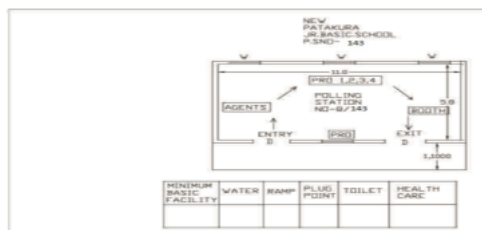

নির্বাচক নিবন্ধন আধিকারিকের স্বাক্ষর

Nazri Naksha

Google Map View

Polling Station Building Front View

Polling Station Front View

Cad View

Key MAP View

| | | | | | |
|---|--------------------------------|--|--------------------------------|--|--------------------------------|
| 1 নাম : কৃষ্ণা রাহারায়া স্বামীর নাম: অখিল রঞ্জন রাহারায়া বাড়ির নং : n0231 বয়স : 65 লিঙ্গ : মহিলা | DWP0126342 ফটো উপলব্ধ | 2 নাম : অনিন্দিতা রাহা রায় বর্মন স্বামীর নাম: অরবিন্দ বর্মন বাড়ির নং : n0230 বয়স : 34 লিঙ্গ : মহিলা | WII1390228 ফটো উপলব্ধ | 3 নাম : অখিল রঞ্জন রাহারায়া পিতার নাম: আশুতোষ রাহারায়া বাড়ির নং : n0230 বয়স : 74 লিঙ্গ : পুরুষ | DWP0125831 ফটো উপলব্ধ |
| 4 নাম : বাবলু দাস পিতার নাম: হরিশ চন্দ্র দাস বাড়ির নং : n0148 বয়স : 62 লিঙ্গ : পুরুষ | WII2100485 ফটো উপলব্ধ | 5 নাম : চিরঞ্জিৎ দাস পিতার নাম: বাবলু দাস বাড়ির নং : n0148 বয়স : 38 লিঙ্গ : পুরুষ | DWP2653533 ফটো উপলব্ধ | 6 নাম : ভারতী দাস স্বামীর নাম: বাবলু দাস বাড়ির নং : n0148 বয়স : 50 লিঙ্গ : মহিলা | WB/01/005/651306 ফটো উপলব্ধ |
| 7 নাম : ইন্দ্রজিত দাস পিতার নাম: বাবলু দাস বাড়ির নং : n0148 বয়স : 36 লিঙ্গ : পুরুষ | WII1284298 ফটো উপলব্ধ | 8 নাম : সুইটি (সরকার)চাকলাদার স্বামীর নাম: বিনয় চাকলাদার বাড়ির নং : n0294 বয়স : 44 লিঙ্গ : মহিলা | GBM2273068 ফটো উপলব্ধ | 9 নাম : সাহেব চন্দ পিতার নাম: অজিত চন্দ বাড়ির নং : n0128 বয়স : 32 লিঙ্গ : পুরুষ | WII1759364 ফটো উপলব্ধ |
| 10 নাম : সরস্বতী চন্দ (আমিন) স্বামীর নাম: অজিত কুমার চন্দ বাড়ির নং : n0128 বয়স : 47 লিঙ্গ : মহিলা | DWP2653590 ফটো উপলব্ধ | 11 নাম : লক্ষী আমিন পিতার নাম: নিশিকান্ত আমিন বাড়ির নং : n0128 বয়স : 47 লিঙ্গ : মহিলা | DWP2531093 ফটো উপলব্ধ | 12 নাম : বাসনা আমিন স্বামীর নাম: নিশিকান্ত আমিন বাড়ির নং : n0128 বয়স : 71 লিঙ্গ : মহিলা | WB/01/005/651357 ফটো উপলব্ধ |
| 13 নাম : শেখ আজগার আলী পিতার নাম: শেখ সাফা আলী বাড়ির নং : n0310 বয়স : 50 লিঙ্গ : পুরুষ | WII2581759 ফটো উপলব্ধ | S 14 নাম : ফারজানা ইয়াসমিন স্বামীর নাম: রবিউল ইসলাম বাড়ির নং : 8/168 বয়স : 31 লিঙ্গ : মহিলা | WII1655240 ফটো উপলব্ধ | 15 নাম : বাবলু দাস পিতার নাম: বনবাসী দাস বাড়ির নং : নিই হাউস বয়স : 46 লিঙ্গ : পুরুষ | GBM1602820 ফটো উপলব্ধ |
| 16 নাম : অসীম কুমার দে চৌধুরী পিতার নাম: অজিত কুমার দে চৌধুরী বাড়ির নং : n0170 বয়স : 57 লিঙ্গ : পুরুষ | DWP2532984 ফটো উপলব্ধ | 17 নাম : রুম্পা দে চৌধুরী পিতার নাম: অসীম দে চৌধুরী বাড়ির নং : এন0026 বয়স : 20 লিঙ্গ : মহিলা | WII2473346 ফটো উপলব্ধ | 18 নাম : স্বপন কুমার দত্ত পিতার নাম: রমনী মোহন দত্ত বাড়ির নং : n0007 বয়স : 66 লিঙ্গ : পুরুষ | WB/01/005/651285 ফটো উপলব্ধ |
| 19 নাম : সমীরচন্দ্র কর পিতার নাম: বীরেন্দ্র কর বাড়ির নং : n0007 বয়স : 63 লিঙ্গ : পুরুষ | WB/01/005/651148 ফটো উপলব্ধ | 20 নাম : চন্দনা দত্ত (দাম) স্বামীর নাম: স্বপন কুমার দত্ত বাড়ির নং : n0007 বয়স : 47 লিঙ্গ : মহিলা | WB/01/003/537324 ফটো উপলব্ধ | 21 নাম : মায়ী কর স্বামীর নাম: সুনীল কর বাড়ির নং : n0007 বয়স : 68 লিঙ্গ : মহিলা | WB/01/005/651321 ফটো উপলব্ধ |
| 22 নাম : সুজিত কর পিতার নাম: সুনীল কর বাড়ির নং : n0007 বয়স : 43 লিঙ্গ : পুরুষ | DWP2533065 ফটো উপলব্ধ | 23 নাম : রূপা দাস (কর) স্বামীর নাম: সুজিৎ কর বাড়ির নং : n0007 বয়স : 43 লিঙ্গ : মহিলা | MRK3074549 ফটো উপলব্ধ | 24 নাম : শুভ দত্ত পিতার নাম: স্বপন কুমার দত্ত বাড়ির নং : n0007 বয়স : 25 লিঙ্গ : পুরুষ | WII2033439 ফটো উপলব্ধ |
| 25 নাম : অর্চনা কর্মকার পিতার নাম: নিতাই কর্মকার বাড়ির নং : n0289 বয়স : 42 লিঙ্গ : মহিলা | DWP2654226 ফটো উপলব্ধ | 26 নাম : মিনাক্ষী কর্মকার পিতার নাম: নিতাই কর্মকার বাড়ির নং : n0036 বয়স : 30 লিঙ্গ : মহিলা | WII1655257 ফটো উপলব্ধ | 27 নাম : কল্যাণী কর্মকার স্বামীর নাম: নিতাই কর্মকার বাড়ির নং : n0036 বয়স : 60 লিঙ্গ : মহিলা | WB/01/005/651346 ফটো উপলব্ধ |
| 28 নাম : বিশ্বজিৎ কর্মকার পিতার নাম: নিতাই কর্মকার বাড়ির নং : n0036 বয়স : 32 লিঙ্গ : পুরুষ | WII1461441 ফটো উপলব্ধ | 29 নাম : নিতাই কর্মকার পিতার নাম: বীরেন কর্মকার বাড়ির নং : n0036 বয়স : 66 লিঙ্গ : পুরুষ | WB/01/005/651349 ফটো উপলব্ধ | 30 নাম : ভীম কুমার কাহার পিতার নাম: শিবকুমার কাহার বাড়ির নং : n0206 বয়স : 42 লিঙ্গ : পুরুষ | DWP2654457 ফটো উপলব্ধ |