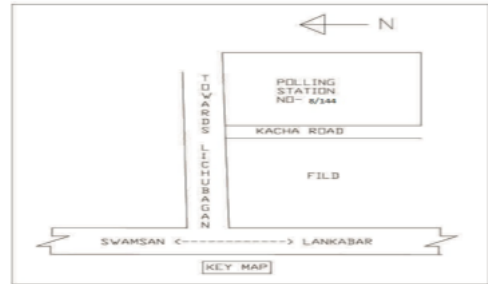

নির্বাচক নিবন্ধন আধিকারিকের স্বাক্ষর

Nazri Naksha

Google Map View

Polling Station Building Front View

Polling Station Front View

Cad View

Key MAP View

1 নাম : অজিত পিতার নাম: একানাথ সরকার বাড়ির নং : n0249 বয়স : 53 লিঙ্গ : পুরুষ	WII2333540 ফটো উপলব্ধ	2 নাম : শিখা (ঘোষ) দেব স্বামীর নাম: সুমিত দেব বাড়ির নং : n0203 বয়স : 52 লিঙ্গ : মহিলা	WB/01/004/531649 ফটো উপলব্ধ	3 নাম : টাপী আচার্য পিতার নাম: ধীরেন্দ্র আচার্য বাড়ির নং : নং103 বয়স : 49 লিঙ্গ : পুরুষ	WII2037026 ফটো উপলব্ধ
4 নাম : সমীর আচার রায় পিতার নাম: অমলেন্দু আচার রায় বাড়ির নং : n0238 বয়স : 42 লিঙ্গ : পুরুষ	KRM2065738 ফটো উপলব্ধ	5 নাম : অমলেন্দু আচার রায় পিতার নাম: রাজেন্দ্র আচার রায় বাড়ির নং : n0237 বয়স : 73 লিঙ্গ : পুরুষ	WB/01/007/276131 ফটো উপলব্ধ	6 নাম : মমতা আচার্য স্বামীর নাম: স্বজন কৃষ্ণ আচার্য বাড়ির নং : n0061 বয়স : 51 লিঙ্গ : মহিলা	DWP2655009 ফটো উপলব্ধ
7 নাম : নুপুর দে (পাল) স্বামীর নাম: চানু দে বাড়ির নং : n0061 বয়স : 51 লিঙ্গ : মহিলা	WII1183870 ফটো উপলব্ধ	8 নাম : দিপালী আচার্য স্বামীর নাম: রাখাবল্লভ আচার্য বাড়ির নং : n0103 বয়স : 51 লিঙ্গ : মহিলা	WB/01/005/657274 ফটো উপলব্ধ	9 নাম : শংকর দে পিতার নাম: সুরেশচন্দ্র দে বাড়ির নং : n0061 বয়স : 63 লিঙ্গ : পুরুষ	WB/01/005/657315 ফটো উপলব্ধ
10 নাম : কমল আচার্য পিতার নাম: নিবারন আচার্য বাড়ির নং : n0102 বয়স : 34 লিঙ্গ : পুরুষ	WII1390632 ফটো উপলব্ধ	11 নাম : বাপী আচার্য পিতার নাম: ধীরেন্দ্র আচার্য বাড়ির নং : n0103 বয়স : 55 লিঙ্গ : পুরুষ	WB/01/005/657608 ফটো উপলব্ধ	12 নাম : চানু দে পিতার নাম: সুরেশচন্দ্র দে বাড়ির নং : n0061 বয়স : 58 লিঙ্গ : পুরুষ	WII2531689 ফটো উপলব্ধ
13 নাম : সঞ্জীব আচার্যী পিতার নাম: নারায়ন আচার্য বাড়ির নং : n0101 বয়স : 47 লিঙ্গ : পুরুষ	DWP1737923 ফটো উপলব্ধ	14 নাম : সাথী আচার্য পিতার নাম: স্বজন কৃষ্ণ আচার্য বাড়ির নং : এন0052 বয়স : 25 লিঙ্গ : মহিলা	WII2225563 ফটো উপলব্ধ	15 নাম : রাজীব আচার্য পিতার নাম: নারায়ন আচার্য বাড়ির নং : n0101 বয়স : 45 লিঙ্গ : পুরুষ	DWP1737840 ফটো উপলব্ধ
16 নাম : বিপ্লব আচার্য পিতার নাম: নারায়ন আচার্য বাড়ির নং : n0101 বয়স : 42 লিঙ্গ : পুরুষ	DWP2251965 ফটো উপলব্ধ	17 নাম : ভাস্কর আচার্যী পিতার নাম: রাখাবল্লভ আচার্যী বাড়ির নং : n0103 বয়স : 30 লিঙ্গ : পুরুষ	WII1655976 ফটো উপলব্ধ	18 নাম : পূর্ণিমা আচার্য স্বামীর নাম: বাপী আচার্য বাড়ির নং : n0103 বয়স : 38 লিঙ্গ : মহিলা	WII1183771 ফটো উপলব্ধ
19 নাম : দিপা আচার্যী পিতার নাম: দুলাল আচার্যী বাড়ির নং : n0073 বয়স : 34 লিঙ্গ : মহিলা	WII1390566 ফটো উপলব্ধ	20 নাম : পল্টু আচার্য পিতার নাম: বীরেন্দ্র চন্দ্র আচার্য বাড়ির নং : n0103 বয়স : 47 লিঙ্গ : পুরুষ	DWP1737352 ফটো উপলব্ধ	21 নাম : মলয় আচার্য পিতার নাম: পীযুষকান্তি আচার্য বাড়ির নং : n0079 বয়স : 51 লিঙ্গ : পুরুষ	WB/01/005/657577 ফটো উপলব্ধ
22 নাম : লিপিকা আচার্য স্বামীর নাম: প্রানবল্লভ আচার্য বাড়ির নং : n0103 বয়স : 55 লিঙ্গ : মহিলা	WB/01/005/657013 ফটো উপলব্ধ	23 নাম : বিথিকা দেব (দাস) স্বামীর নাম: রতন কুমার দেব বাড়ির নং : n0061 বয়স : 52 লিঙ্গ : মহিলা	WII2168938 ফটো উপলব্ধ	24 নাম : মঞ্জু আচার্য স্বামীর নাম: দুলাল আচার্য বাড়ির নং : n0073 বয়স : 55 লিঙ্গ : মহিলা	WB/01/005/657638 ফটো উপলব্ধ
25 নাম : সুবর্ণা আচার্য পিতার নাম: স্বজন কৃষ্ণ আচার্য বাড়ির নং : n0061 বয়স : 29 লিঙ্গ : মহিলা	WII1759729 ফটো উপলব্ধ	26 নাম : বন্দনা চক্রবর্তী (আচার্য) স্বামীর নাম: স্বজন কৃষ্ণ আচার্য বাড়ির নং : n0061 বয়স : 49 লিঙ্গ : মহিলা	DWP1556711 ফটো উপলব্ধ	27 নাম : রাখাবল্লভ আচার্য পিতার নাম: ধীরেন্দ্র আচার্য বাড়ির নং : n0103 বয়স : 56 লিঙ্গ : পুরুষ	WB/01/005/657029 ফটো উপলব্ধ
28 নাম : স্বজন আচার্য পিতার নাম: জীবনকৃষ্ণ আচার্য বাড়ির নং : n0061 বয়স : 55 লিঙ্গ : পুরুষ	WB/01/005/657371 ফটো উপলব্ধ	29 নাম : নমিতা দেবনাথ পিতার নাম: নগেন্দ্র দেবনাথ বাড়ির নং : এন0044 বয়স : 32 লিঙ্গ : মহিলা	IKL2036317 ফটো উপলব্ধ	30 নাম : কানন আচার্য স্বামীর নাম: নিবারন আচার্য বাড়ির নং : n0102 বয়স : 71 লিঙ্গ : মহিলা	WB/01/005/657049 ফটো উপলব্ধ