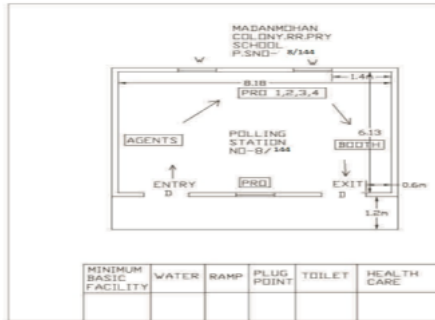

নির্বাচক নিবন্ধন আধিকারিকের স্বাক্ষর

Nazri Naksha

Google Map View

Polling Station Building Front View

Polling Station Front View

Cad View

Key MAP View

1 নাম : অজিত পিতার নাম: একানাথ সরকার বাড়ির নং : n0249 বয়স : 53 লিঙ্গ : পুরুষ	WII2333540 ফটো উপলব্ধ	2 নাম : শিখা (ঘোষ) দেব স্বামীর নাম: সুমিত দেব বাড়ির নং : n0203 বয়স : 52 লিঙ্গ : মহিলা	WB/01/004/531649 ফটো উপলব্ধ	3 নাম : টাপী আচার্য পিতার নাম: ধীরেন্দ্র আচার্য বাড়ির নং : নং103 বয়স : 49 লিঙ্গ : পুরুষ	WII2037026 ফটো উপলব্ধ
4 নাম : সমীর আচার রায় পিতার নাম: অমলেন্দু আচার রায় বাড়ির নং : n0238 বয়স : 42 লিঙ্গ : পুরুষ	KRM2065738 ফটো উপলব্ধ	5 নাম : অমলেন্দু আচার রায় পিতার নাম: রাজেন্দ্র আচার রায় বাড়ির নং : n0237 বয়স : 73 লিঙ্গ : পুরুষ	WB/01/007/276131 ফটো উপলব্ধ	6 নাম : মমতা আচার্য স্বামীর নাম: স্বজন কৃষ্ণ আচার্য বাড়ির নং : n0061 বয়স : 51 লিঙ্গ : মহিলা	DWP2655009 ফটো উপলব্ধ
7 নাম : নুপুর দে (পাল) স্বামীর নাম: চানু দে বাড়ির নং : n0061 বয়স : 51 লিঙ্গ : মহিলা	WII1183870 ফটো উপলব্ধ	8 নাম : দিপালী আচার্য স্বামীর নাম: রাখাবল্লভ আচার্য বাড়ির নং : n0103 বয়স : 51 লিঙ্গ : মহিলা	WB/01/005/657274 ফটো উপলব্ধ	9 নাম : শংকর দে পিতার নাম: সুরেশচন্দ্র দে বাড়ির নং : n0061 বয়স : 63 লিঙ্গ : পুরুষ	WB/01/005/657315 ফটো উপলব্ধ
10 নাম : কমল আচার্য পিতার নাম: নিবারন আচার্য বাড়ির নং : n0102 বয়স : 34 লিঙ্গ : পুরুষ	WII1390632 ফটো উপলব্ধ	11 নাম : বাপী আচার্য পিতার নাম: ধীরেন্দ্র আচার্য বাড়ির নং : n0103 বয়স : 55 লিঙ্গ : পুরুষ	WB/01/005/657608 ফটো উপলব্ধ	12 নাম : চানু দে পিতার নাম: সুরেশচন্দ্র দে বাড়ির নং : n0061 বয়স : 58 লিঙ্গ : পুরুষ	WII2531689 ফটো উপলব্ধ
13 নাম : সঞ্জীব আচার্যী পিতার নাম: নারায়ন আচার্য বাড়ির নং : n0101 বয়স : 47 লিঙ্গ : পুরুষ	DWP1737923 ফটো উপলব্ধ	14 নাম : সাথী আচার্য পিতার নাম: স্বজন কৃষ্ণ আচার্য বাড়ির নং : এন0052 বয়স : 25 লিঙ্গ : মহিলা	WII2225563 ফটো উপলব্ধ	15 নাম : রাজীব আচার্য পিতার নাম: নারায়ন আচার্য বাড়ির নং : n0101 বয়স : 45 লিঙ্গ : পুরুষ	DWP1737840 ফটো উপলব্ধ
16 নাম : বিপ্লব আচার্য পিতার নাম: নারায়ন আচার্য বাড়ির নং : n0101 বয়স : 42 লিঙ্গ : পুরুষ	DWP2251965 ফটো উপলব্ধ	17 নাম : ভাস্কর আচার্যী পিতার নাম: রাখাবল্লভ আচার্যী বাড়ির নং : n0103 বয়স : 30 লিঙ্গ : পুরুষ	WII1655976 ফটো উপলব্ধ	18 নাম : পূর্ণিমা আচার্য স্বামীর নাম: বাপী আচার্য বাড়ির নং : n0103 বয়স : 38 লিঙ্গ : মহিলা	WII1183771 ফটো উপলব্ধ
19 নাম : দিপা আচার্যী পিতার নাম: দুলাল আচার্যী বাড়ির নং : n0073 বয়স : 34 লিঙ্গ : মহিলা	WII1390566 ফটো উপলব্ধ	20 নাম : পল্টু আচার্য পিতার নাম: বীরেন্দ্র চন্দ্র আচার্য বাড়ির নং : n0103 বয়স : 47 লিঙ্গ : পুরুষ	DWP1737352 ফটো উপলব্ধ	21 নাম : মলয় আচার্য পিতার নাম: পীযুষকান্তি আচার্য বাড়ির নং : n0079 বয়স : 51 লিঙ্গ : পুরুষ	WB/01/005/657577 ফটো উপলব্ধ
22 নাম : লিপিকা আচার্য স্বামীর নাম: প্রানবল্লভ আচার্য বাড়ির নং : n0103 বয়স : 55 লিঙ্গ : মহিলা	WB/01/005/657013 ফটো উপলব্ধ	23 নাম : বিথিকা দেব (দাস) স্বামীর নাম: রতন কুমার দেব বাড়ির নং : n0061 বয়স : 52 লিঙ্গ : মহিলা	WII2168938 ফটো উপলব্ধ	24 নাম : মঞ্জু আচার্য স্বামীর নাম: দুলাল আচার্য বাড়ির নং : n0073 বয়স : 55 লিঙ্গ : মহিলা	WB/01/005/657638 ফটো উপলব্ধ
25 নাম : সুবর্ণা আচার্য পিতার নাম: স্বজন কৃষ্ণ আচার্য বাড়ির নং : n0061 বয়স : 29 লিঙ্গ : মহিলা	WII1759729 ফটো উপলব্ধ	26 নাম : বন্দনা চক্রবর্তী (আচার্য) স্বামীর নাম: স্বজন কৃষ্ণ আচার্য বাড়ির নং : n0061 বয়স : 49 লিঙ্গ : মহিলা	DWP1556711 ফটো উপলব্ধ	27 নাম : রাখাবল্লভ আচার্য পিতার নাম: ধীরেন্দ্র আচার্য বাড়ির নং : n0103 বয়স : 56 লিঙ্গ : পুরুষ	WB/01/005/657029 ফটো উপলব্ধ
28 নাম : স্বজন আচার্য পিতার নাম: জীবনকৃষ্ণ আচার্য বাড়ির নং : n0061 বয়স : 55 লিঙ্গ : পুরুষ	WB/01/005/657371 ফটো উপলব্ধ	29 নাম : নমিতা দেবনাথ পিতার নাম: নগেন্দ্র দেবনাথ বাড়ির নং : এন0044 বয়স : 32 লিঙ্গ : মহিলা	IKL2036317 ফটো উপলব্ধ	30 নাম : কানন আচার্য স্বামীর নাম: নিবারন আচার্য বাড়ির নং : n0102 বয়স : 71 লিঙ্গ : মহিলা	WB/01/005/657049 ফটো উপলব্ধ