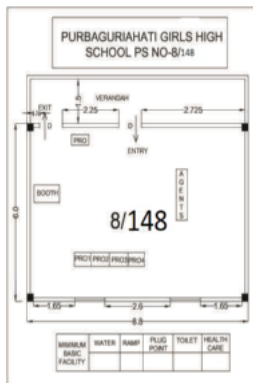

নির্বাচক নিবন্ধন আধিকারিকের স্বাক্ষর

Nazri Naksha

Google Map View

Polling Station Building Front View

Polling Station Front View

Cad View

Key MAP View

1 নাম : গীতশ্রী (সরকার)রায় স্বামীর নাম: ভজন রায় বাড়ির নং : n0192 বয়স : 53 লিঙ্গ : মহিলা	WII1287614 ফটো উপলব্ধ	2 নাম : গোপাল অধিকারী পিতার নাম: শ্যামাচরন অধিকারী বাড়ির নং : n0064 বয়স : 63 লিঙ্গ : পুরুষ	WB/01/005/639583 ফটো উপলব্ধ	3 নাম : আরতী অধিকারী স্বামীর নাম: গোপাল অধিকারী বাড়ির নং : n0064 বয়স : 57 লিঙ্গ : মহিলা	WB/01/005/639243 ফটো উপলব্ধ
4 নাম : পুতুল দে সরকার স্বামীর নাম: উৎপল ইন্দ্র বাড়ির নং : N0016 বয়স : 31 লিঙ্গ : মহিলা	RNL1989102 ফটো উপলব্ধ	5 নাম : মায়ারানী ইন্দ্র স্বামীর নাম: বাদলচন্দ্র ইন্দ্র বাড়ির নং : n0016 বয়স : 71 লিঙ্গ : মহিলা	WB/01/005/639701 ফটো উপলব্ধ	6 নাম : উৎপল ইন্দ্র পিতার নাম: বাদল ইন্দ্র বাড়ির নং : n0016 বয়স : 49 লিঙ্গ : পুরুষ	WB/01/005/639892 ফটো উপলব্ধ
7 নাম : বন্দনা কংসবণিক স্বামীর নাম: নবকুমার কংসবণিক বাড়ির নং : n0177 বয়স : 49 লিঙ্গ : মহিলা	WII1287606 ফটো উপলব্ধ	8 নাম : রাহুল কুন্ডু পিতার নাম: আশীষ কুন্ডু বাড়ির নং : n0044 বয়স : 34 লিঙ্গ : পুরুষ	WII1657642 ফটো উপলব্ধ	9 নাম : রাজু কুন্ডু পিতার নাম: আশীষ কুন্ডু বাড়ির নং : n0044 বয়স : 33 লিঙ্গ : পুরুষ	WII1657659 ফটো উপলব্ধ
10 নাম : সীমা কুণ্ডু স্বামীর নাম: আশীষ কুণ্ডু বাড়ির নং : n0044 বয়স : 54 লিঙ্গ : মহিলা	WB/01/005/639639 ফটো উপলব্ধ	11 নাম : আশীষ কুণ্ডু পিতার নাম: বিশ্বনাথ কুণ্ডু বাড়ির নং : n0044 বয়স : 61 লিঙ্গ : পুরুষ	WB/01/005/639545 ফটো উপলব্ধ	12 নাম : নারায়নী কর্মকার স্বামীর নাম: সঞ্জয় কর্মকার বাড়ির নং : n0095 বয়স : 46 লিঙ্গ : মহিলা	DWP2243434 ফটো উপলব্ধ
13 নাম : সম্পা কর্মকার স্বামীর নাম: বিজয় কর্মকার বাড়ির নং : n0095 বয়স : 39 লিঙ্গ : মহিলা	DWP2651529 ফটো উপলব্ধ	14 নাম : শুক্লা কর্মকার স্বামীর নাম: মহাদেব কর্মকার বাড়ির নং : n0084 বয়স : 46 লিঙ্গ : মহিলা	DWP1577030 ফটো উপলব্ধ	15 নাম : ববিতা কর্মকার স্বামীর নাম: দিলীপ কর্মকার বাড়ির নং : n0085 বয়স : 44 লিঙ্গ : মহিলা	LZL1589613 ফটো উপলব্ধ
16 নাম : দেবশ্রী কর্মকার স্বামীর নাম: সুভাষ কর্মকার বাড়ির নং : n0085 বয়স : 46 লিঙ্গ : মহিলা	DWP2243442 ফটো উপলব্ধ	17 নাম : সুভাষ কর্মকার পিতার নাম: সত্যরঞ্জন কর্মকার বাড়ির নং : n0085 বয়স : 57 লিঙ্গ : পুরুষ	WB/01/005/639417 ফটো উপলব্ধ	18 নাম : বাবলি কর্মকার স্বামীর নাম: মদন কর্মকার বাড়ির নং : n0033 বয়স : 39 লিঙ্গ : মহিলা	DWP2836880 ফটো উপলব্ধ
19 নাম : বরুণ কর্মকার পিতার নাম: অমৃতমোহন কর্মকার বাড়ির নং : n0096 বয়স : 51 লিঙ্গ : পুরুষ	WB/01/005/639138 ফটো উপলব্ধ	20 নাম : বিপুল কর্মকার পিতার নাম: সত্যরঞ্জন কর্মকার বাড়ির নং : n0085 বয়স : 59 লিঙ্গ : পুরুষ	WB/01/005/639411 ফটো উপলব্ধ	21 নাম : মহাদেব কর্মকার পিতার নাম: ক্ষিতিশ কর্মকার বাড়ির নং : n0084 বয়স : 57 লিঙ্গ : পুরুষ	WB/01/005/639405 ফটো উপলব্ধ
22 নাম : ধীরেন চন্দ্র কর্মকার পিতার নাম: ক্ষিতিশ কর্মকার বাড়ির নং : n0084 বয়স : 73 লিঙ্গ : পুরুষ	WB/01/005/639003 ফটো উপলব্ধ	23 নাম : সুরেশ কর্মকার পিতার নাম: গোপালচন্দ্র কর্মকার বাড়ির নং : n0070 বয়স : 76 লিঙ্গ : পুরুষ	WB/01/005/639069 ফটো উপলব্ধ	24 নাম : তনুশ্রী কর্মকার স্বামীর নাম: প্রদীপ কর্মকার বাড়ির নং : n0085 বয়স : 55 লিঙ্গ : মহিলা	DWP1576438 ফটো উপলব্ধ
25 নাম : বিজয় কর্মকার পিতার নাম: শংকর কর্মকার বাড়ির নং : n0095 বয়স : 53 লিঙ্গ : পুরুষ	WB/01/005/639383 ফটো উপলব্ধ	26 নাম : রাজদীপ দে সরকার পিতার নাম: প্রাণেশ দে সরকার বাড়ির নং : n0085 বয়স : 34 লিঙ্গ : পুরুষ	WII1287317 ফটো উপলব্ধ	27 নাম : বিশুজিৎ কর্মকার পিতার নাম: ধীরেন্দ্র চন্দ্র কর্মকার বাড়ির নং : n0084 বয়স : 46 লিঙ্গ : পুরুষ	DWP1577972 ফটো উপলব্ধ
28 নাম : রাধা সরকার (কর্মকার) স্বামীর নাম: বরুণ কর্মকার বাড়ির নং : n0096 বয়স : 35 লিঙ্গ : মহিলা	WII1557248 ফটো উপলব্ধ	29 নাম : নিতা কর্মকার (দাস) স্বামীর নাম: প্রশান্ত কর্মকার বাড়ির নং : n0070 বয়স : 43 লিঙ্গ : মহিলা	HJK2154268 ফটো উপলব্ধ	30 নাম : মদন কর্মকার পিতার নাম: সুধীর কর্মকার বাড়ির নং : n0033 বয়স : 48 লিঙ্গ : পুরুষ	DWP1576198 ফটো উপলব্ধ