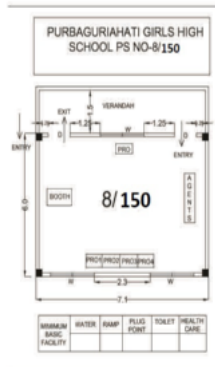

নির্বাচক নিবন্ধন আধিকারিকের স্বাক্ষর

Nazri Naksha

Google Map View

Polling Station Building Front View

Polling Station Front View

Cad View

Key MAP View

1 নাম : লক্ষ্মী সোরেন স্বামীর নাম: উকিল সোরেন বাড়ির নং : n0247 বয়স : 46 লিঙ্গ : মহিলা	DWP2740850 ফটো উপলব্ধ	2 নাম : স্নাতা সোরেন পিতার নাম: উকিল সোরেন বাড়ির নং : এন0247 বয়স : 23 লিঙ্গ : মহিলা	WII2307304 ফটো উপলব্ধ	3 নাম : পারুল ভাদুড়ী স্বামীর নাম: নির্মল কুমার ভাদুড়ী বাড়ির নং : n0174 বয়স : 63 লিঙ্গ : মহিলা	WII2519684 ফটো উপলব্ধ
4 নাম : কৌশিক আচাৰী পিতার নাম: ক্ষিতিশ চন্দ্র আচাৰী বাড়ির নং : n0178 বয়স : 55 লিঙ্গ : পুরুষ	DWP0117762 ফটো উপলব্ধ	5 নাম : নির্মল কুমার ভাদুড়ী পিতার নাম: নলীনিমোহন ভাদুড়ী বাড়ির নং : n0173 বয়স : 69 লিঙ্গ : পুরুষ	WII2164432 ফটো উপলব্ধ	6 নাম : ইমন ভাদুড়ী পিতার নাম: শ্রী নির্মল কুমার ভাদুড়ী বাড়ির নং : এন0173 বয়স : 42 লিঙ্গ : মহিলা	WII2073260 ফটো উপলব্ধ
# 7 নাম : রাখী দাসগুপ্ত স্বামীর নাম: তাপস দাসগুপ্ত বাড়ির নং : n0177 বয়স : 57 লিঙ্গ : মহিলা	DWP0117713 ফটো উপলব্ধ	8 নাম : ইলা (সরকার) দাস স্বামীর নাম: রতন দাস বাড়ির নং : n0332 বয়স : 43 লিঙ্গ : মহিলা	DWP2268514 ফটো উপলব্ধ	9 নাম : রীনা অধিকারী স্বামীর নাম: অমিত অধিকারী বাড়ির নং : n0137 বয়স : 58 লিঙ্গ : মহিলা	WB/01/005/642403 ফটো উপলব্ধ
10 নাম : বীনা অধিকারী স্বামীর নাম: হেমন্ত অধিকারী বাড়ির নং : n0008 বয়স : 73 লিঙ্গ : মহিলা	WB/01/008/384422 ফটো উপলব্ধ	11 নাম : শীতল সরকার পিতার নাম: গৌতম সরকার বাড়ির নং : n0008 বয়স : 27 লিঙ্গ : পুরুষ	WII1933498 ফটো উপলব্ধ	12 নাম : মেগা অধিকারী পিতার নাম: সাবু অধিকারী বাড়ির নং : এন0008 বয়স : 22 লিঙ্গ : মহিলা	WII2307411 ফটো উপলব্ধ
13 নাম : জবা অধিকারী বর্মন স্বামীর নাম: দেবপ্রসাদ অধিকারী বাড়ির নং : এন0231 বয়স : 44 লিঙ্গ : মহিলা	DWP2264000 ফটো উপলব্ধ	14 নাম : ভগবতী অধিকারী স্বামীর নাম: সাবু অধিকারী বাড়ির নং : n0008 বয়স : 43 লিঙ্গ : মহিলা	DWP2526457 ফটো উপলব্ধ	15 নাম : অসিত অধিকারী পিতার নাম: হরিদাস অধিকারী বাড়ির নং : n0137 বয়স : 66 লিঙ্গ : পুরুষ	WB/01/005/642233 ফটো উপলব্ধ
16 নাম : রাজা অধিকারী পিতার নাম: অসিত অধিকারী বাড়ির নং : এন ও 137 বয়স : 33 লিঙ্গ : পুরুষ	WII2017515 ফটো উপলব্ধ	17 নাম : দেবপ্রসাদ অধিকারী পিতার নাম: বিশ্বনাথ অধিকারী বাড়ির নং : n0231 বয়স : 51 লিঙ্গ : পুরুষ	WII2136554 ফটো উপলব্ধ	18 নাম : সাবু অধিকারী পিতার নাম: হেমন্ত অধিকারী বাড়ির নং : n0008 বয়স : 47 লিঙ্গ : পুরুষ	DWP2526440 ফটো উপলব্ধ
19 নাম : বিজন অধিকারী পিতার নাম: সাবু অধিকারী বাড়ির নং : নং008 বয়স : 25 লিঙ্গ : পুরুষ	WII2050193 ফটো উপলব্ধ	20 নাম : সুপর্ণা বর্মন স্বামীর নাম: রাজা অধিকারী বাড়ির নং : এন046 বয়স : 31 লিঙ্গ : মহিলা	WII2347078 ফটো উপলব্ধ	21 নাম : কল্পক আচাৰী পিতার নাম: কৌশিক আচাৰী বাড়ির নং : এস421 বয়স : 24 লিঙ্গ : পুরুষ	WII2151819 ফটো উপলব্ধ
22 নাম : মুজাহিদ ইসলাম পিতার নাম: আজিজুর রহমান বাড়ির নং : n0218 বয়স : 56 লিঙ্গ : পুরুষ	WII1557875 ফটো উপলব্ধ	23 নাম : বন্ধন ওরাঁও পিতার নাম: কাঁচা ওরাঁও বাড়ির নং : n0197 বয়স : 76 লিঙ্গ : পুরুষ	WII1288612 ফটো উপলব্ধ	24 নাম : বিরিশ মুনি ওরাঁও স্বামীর নাম: বন্ধন ওরাঁও বাড়ির নং : n0198 বয়স : 73 লিঙ্গ : মহিলা	WII1288620 ফটো উপলব্ধ
25 নাম : সুপর্ণা কুন্ডু স্বামীর নাম: তাপস বর্মন বাড়ির নং : না বয়স : 46 লিঙ্গ : মহিলা	LZL2466928 ফটো উপলব্ধ	26 নাম : সৌরভ রায় পিতার নাম: সুনীল কুমার রায় বাড়ির নং : এন0355 বয়স : 22 লিঙ্গ : পুরুষ	WII2332120 ফটো উপলব্ধ	27 নাম : সুনীল কুমার রায় পিতার নাম: কেশব চন্দ্র রায় বাড়ির নং : n0355 বয়স : 57 লিঙ্গ : পুরুষ	WII2225969 ফটো উপলব্ধ
28 নাম : ডলি কর স্বামীর নাম: নির্মল কর বাড়ির নং : n0287 বয়স : 55 লিঙ্গ : মহিলা	WII2132868 ফটো উপলব্ধ	29 নাম : নির্মল কর পিতার নাম: মনীন্দ্র কর বাড়ির নং : n0291 বয়স : 76 লিঙ্গ : পুরুষ	WII2117968 ফটো উপলব্ধ	30 নাম : কৌশিক কর পিতার নাম: নির্মল কর বাড়ির নং : n0290 বয়স : 31 লিঙ্গ : পুরুষ	WII1555366 ফটো উপলব্ধ