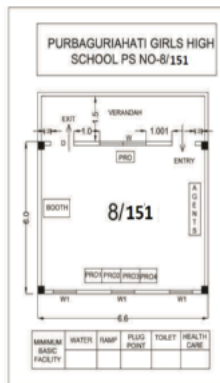

নির্বাচক নিবন্ধন আধিকারিকের স্বাক্ষর

Nazri Naksha

Google Map View

Polling Station Building Front View

Polling Station Front View

Cad View

Key MAP View

1	MHX3172012	নাম : মান্নি (সরকার) বিশ্বাস স্বামীর নাম : মহেশ চন্দ্র বিশ্বাস বাড়ির নং : n0260 বয়স : 41 লিঙ্গ : মহিলা	ফটো উপলব্ধ	2	WII0654012	নাম : রুপ্পা (সিংহ) নাগ স্বামীর নাম : পাথ নাগ বাড়ির নং : n0289 বয়স : 37 লিঙ্গ : মহিলা	ফটো উপলব্ধ	3	WII1862382	নাম : সুসিতা (ঘোষ) অঞ্জয় স্বামীর নাম : বাপী অঞ্জয় বাড়ির নং : n0187 বয়স : 31 লিঙ্গ : মহিলা	ফটো উপলব্ধ
4	WII2162048	নাম : সুধীর অঞ্জয় পিতার নাম : শচীন্দ্র মোহন অঞ্জয় বাড়ির নং : n0187 বয়স : 40 লিঙ্গ : পুরুষ	ফটো উপলব্ধ	5	WII2162121	নাম : জ্যোৎস্না অঞ্জয় স্বামীর নাম : সুধীর অঞ্জয় বাড়ির নং : n0187 বয়স : 40 লিঙ্গ : মহিলা	ফটো উপলব্ধ	6	DWP2291920	নাম : বাপী অঞ্জয় পিতার নাম : সুধীর অঞ্জয় বাড়ির নং : n0187 বয়স : 41 লিঙ্গ : পুরুষ	ফটো উপলব্ধ
7	WII1761840	নাম : অভিজিৎ অঞ্জয় পিতার নাম : সুধীর অঞ্জয় বাড়ির নং : বয়স : 29 লিঙ্গ : পুরুষ	ফটো উপলব্ধ	8	WII2071850	নাম : প্রিতম অধিকারী পিতার নাম : প্রনবেশ অধিকারী বাড়ির নং : এন0162 বয়স : 25 লিঙ্গ : পুরুষ	ফটো উপলব্ধ	9	DWP2844157	নাম : শিপ্রা অধিকারী স্বামীর নাম : অনিমেষ অধিকারী বাড়ির নং : n0210 বয়স : 57 লিঙ্গ : মহিলা	ফটো উপলব্ধ
10	WB/02/009/132527	নাম : রত্না অধিকারী স্বামীর নাম : প্রনবেশ অধিকারী বাড়ির নং : n0162 বয়স : 64 লিঙ্গ : মহিলা	ফটো উপলব্ধ	11	WII1658640	নাম : অতীক অধিকারী পিতার নাম : অনিমেষ অধিকারী বাড়ির নং : n0150 বয়স : 30 লিঙ্গ : পুরুষ	ফটো উপলব্ধ	12	WB/01/005/642137	নাম : প্রনবেশ অধিকারী পিতার নাম : হরিদাস অধিকারী বাড়ির নং : n0162 বয়স : 69 লিঙ্গ : পুরুষ	ফটো উপলব্ধ
13	DWP2836922	নাম : অনিমেষ অধিকারী পিতার নাম : অনিল অধিকারী বাড়ির নং : n0150 বয়স : 66 লিঙ্গ : পুরুষ	ফটো উপলব্ধ	14	WII1761774	নাম : প্রসন্ন অধিকারী পিতার নাম : প্রনবেশ অধিকারী বাড়ির নং : n0162 বয়স : 29 লিঙ্গ : পুরুষ	ফটো উপলব্ধ	15	WII2048916	নাম : ইন্দ্রনীল কুণ্ডু পিতার নাম : বিজয় কুণ্ডু বাড়ির নং : না বয়স : 26 লিঙ্গ : পুরুষ	ফটো উপলব্ধ
16	TSX1265297	নাম : রত্না কুন্ডু স্বামীর নাম : বিজয় কুন্ডু বাড়ির নং : নং011 বয়স : 56 লিঙ্গ : মহিলা	ফটো উপলব্ধ	17	WII2628964	নাম : বিশ্বজিৎ কর পিতার নাম : সন্তোষ কর বাড়ির নং : n0080 বয়স : 50 লিঙ্গ : পুরুষ	ফটো উপলব্ধ	18	WB/01/005/642572	নাম : অঞ্জলী কর স্বামীর নাম : কার্তিক চন্দ্র কর বাড়ির নং : n0095 বয়স : 76 লিঙ্গ : মহিলা	ফটো উপলব্ধ
19	WB/01/005/642771	নাম : উত্তম কর পিতার নাম : সন্তোষ কর বাড়ির নং : n0080 বয়স : 51 লিঙ্গ : পুরুষ	ফটো উপলব্ধ	20	LZL2805125	নাম : কল্যাণী দেব কর স্বামীর নাম : বিশ্বজিৎ কর বাড়ির নং : এন0080 বয়স : 36 লিঙ্গ : মহিলা	ফটো উপলব্ধ	21	WII1658590	নাম : রানা কর পিতার নাম : কার্তিক চন্দ্র কর বাড়ির নং : n0095 বয়স : 50 লিঙ্গ : পুরুষ	ফটো উপলব্ধ
22	WII2212249	নাম : অনামিকা কর স্বামীর নাম : উত্তম কর বাড়ির নং : নং বয়স : 37 লিঙ্গ : মহিলা	ফটো উপলব্ধ	23	DWP2652527	নাম : সবিতা কর্মকার স্বামীর নাম : রাম কর্মকার বাড়ির নং : n0110 বয়স : 52 লিঙ্গ : মহিলা	ফটো উপলব্ধ	24	DWP2245363	নাম : সুরজিৎ কর্মকার পিতার নাম : কার্তিক কর্মকার বাড়ির নং : n0110 বয়স : 43 লিঙ্গ : পুরুষ	ফটো উপলব্ধ
25	TSX0915819	নাম : কুহেলী দেব স্বামীর নাম : শুভাশীষ দেব বাড়ির নং : n0047 বয়স : 38 লিঙ্গ : মহিলা	ফটো উপলব্ধ	26	DWP2246346	নাম : শুভাশীষ দেব পিতার নাম : প্রভাত চন্দ্র দেব বাড়ির নং : n0047 বয়স : 47 লিঙ্গ : পুরুষ	ফটো উপলব্ধ	27	WII2310282	নাম : মৌসুমী দাস কর্মকার স্বামীর নাম : বিপুল কর্মকার বাড়ির নং : নং217 বয়স : 37 লিঙ্গ : মহিলা	ফটো উপলব্ধ
28	WB/01/005/642367	নাম : লক্ষ্মী কর্মকার স্বামীর নাম : কার্তিক কর্মকার বাড়ির নং : n0110 বয়স : 60 লিঙ্গ : মহিলা	ফটো উপলব্ধ	29	WB/01/005/642677	নাম : রাম কর্মকার পিতার নাম : কানাইলাল কর্মকার বাড়ির নং : n0110 বয়স : 55 লিঙ্গ : পুরুষ	ফটো উপলব্ধ	30	WII1462613	নাম : সুজিত কর্মকার পিতার নাম : জিতেন্দ্রনাথ কর্মকার বাড়ির নং : নং217 বয়স : 33 লিঙ্গ : পুরুষ	ফটো উপলব্ধ