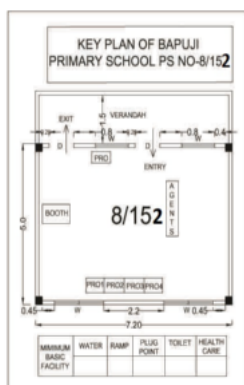

নির্বাচক নিবন্ধন আধিকারিকের স্বাক্ষর

Nazri Naksha

Google Map View

Polling Station Building Front View

Polling Station Front View

Cad View

Key MAP View

1 নাম : সুদীপ্তা কর্মকার পিতার নাম: সুশীল কর্মকার বাড়ির নং : এন0214 বয়স : 21 লিঙ্গ : মহিলা	WII2398212 ফটো উপলব্ধ	2 নাম : আশিদা খাতুন স্বামীর নাম: বাবলু শেখ বাড়ির নং : এন0091 বয়স : 31 লিঙ্গ : মহিলা	WII2341394 ফটো উপলব্ধ	3 নাম : সীমা পাল (কর) স্বামীর নাম: কৃষ্ণ পাল বাড়ির নং : n0265 বয়স : 37 লিঙ্গ : মহিলা	GBM2633303 ফটো উপলব্ধ
4 নাম : বাবলু হোসেন পিতার নাম: আফজল মিঞা বাড়ির নং : n0131 বয়স : 51 লিঙ্গ : পুরুষ	WB/01/005/681286 ফটো উপলব্ধ	5 নাম : সুশীল কর্মকার পিতার নাম: নিরোদ কর্মকার বাড়ির নং : n0214 বয়স : 53 লিঙ্গ : পুরুষ	DWP0128322 ফটো উপলব্ধ	6 নাম : তুষ্টি বিশ্বাস স্বামীর নাম: করুণা বিশ্বাস বাড়ির নং : n0131 বয়স : 65 লিঙ্গ : মহিলা	DWP2658748 ফটো উপলব্ধ
7 নাম : নুরজানবিবি পিতার নাম: আফজল মিঞা বাড়ির নং : n0131 বয়স : 81 লিঙ্গ : পুরুষ	WB/01/005/681272 ফটো উপলব্ধ	8 নাম : দুলালী দেবনাথ স্বামীর নাম: অতনু সরকার বাড়ির নং : এন0158 বয়স : 51 লিঙ্গ : মহিলা	DWP2842847 ফটো উপলব্ধ	9 নাম : উতপল বিশ্বাস পিতার নাম: পরিমল বিশ্বাস বাড়ির নং : n0131 বয়স : 64 লিঙ্গ : পুরুষ	WII1288844 ফটো উপলব্ধ
10 নাম : জয়ন্ত দাস পিতার নাম: কিনারাম দাস বাড়ির নং : n0158 বয়স : 50 লিঙ্গ : পুরুষ	WII2126472 ফটো উপলব্ধ	11 নাম : অনন্যা সরকার মায়ের নাম: দুলালী দেবনাথ বাড়ির নং : গুড়িয়াহাটি 2 বয়স : 20 লিঙ্গ : মহিলা	WII2486157 ফটো উপলব্ধ	12 নাম : শিপ্রা (ঘোষ) শীল স্বামীর নাম: বাপ্পা শীল বাড়ির নং : n0177 বয়স : 44 লিঙ্গ : মহিলা	DWP2544781 ফটো উপলব্ধ
13 নাম : দিলীপ অধিকারী পিতার নাম: ক্ষিতিশ অধিকারী বাড়ির নং : n0238 বয়স : 49 লিঙ্গ : পুরুষ	WB/01/004/510293 ফটো উপলব্ধ	14 নাম : গনেশ অধিকারী পিতার নাম: ক্ষিতিশ অধিকারী বাড়ির নং : নং00 বয়স : 36 লিঙ্গ : পুরুষ	TSX1264175 ফটো উপলব্ধ	15 নাম : স্বপ্না অধিকারী স্বামীর নাম: দিলীপ অধিকারী বাড়ির নং : n0239 বয়স : 38 লিঙ্গ : মহিলা	TSX1264134 ফটো উপলব্ধ
16 নাম : সঞ্জয় অধিকারী পিতার নাম: ক্ষিতীষ অধিকারী বাড়ির নং : নং00 বয়স : 43 লিঙ্গ : পুরুষ	LZL2195329 ফটো উপলব্ধ	17 নাম : রকি অধিকারী পিতার নাম: কালিপদ অধিকারী বাড়ির নং : n0193 বয়স : 39 লিঙ্গ : পুরুষ	WII1815521 ফটো উপলব্ধ	18 নাম : সুকান্ত আচার্য্য পিতার নাম: সুশান্ত আচার্য্য বাড়ির নং : এন0083 বয়স : 23 লিঙ্গ : পুরুষ	WII2255164 ফটো উপলব্ধ
19 নাম : সুস্মিতা আচার্য্য স্বামীর নাম: শংকর আচার্য্য বাড়ির নং : n0182 বয়স : 46 লিঙ্গ : মহিলা	LZL2788537 ফটো উপলব্ধ	20 নাম : গোপাল চন্দ্র আচার্য্য পিতার নাম: রেবতী আচার্য্য বাড়ির নং : n0182 বয়স : 82 লিঙ্গ : পুরুষ	WB/01/005/681387 ফটো উপলব্ধ	21 নাম : মাধুরী সাহা আচার্য্য স্বামীর নাম: পঙ্কজ আচার্য্য বাড়ির নং : এন0043 বয়স : 31 লিঙ্গ : মহিলা	UHI1904432 ফটো উপলব্ধ
22 নাম : প্রদীপ কুমার আচার্য্য পিতার নাম: প্রভাত আচার্য্য বাড়ির নং : n0043 বয়স : 74 লিঙ্গ : পুরুষ	WII2607349 ফটো উপলব্ধ	23 নাম : রুস্পা আচার্য্য পিতার নাম: জীবন আচার্য্য বাড়ির নং : n0039 বয়স : 33 লিঙ্গ : মহিলা	WII1558253 ফটো উপলব্ধ	24 নাম : রিনা আচার্য্য স্বামীর নাম: জীবন আচার্য্য বাড়ির নং : n0039 বয়স : 56 লিঙ্গ : মহিলা	WII2580645 ফটো উপলব্ধ
25 নাম : বনিতা ভৌমিক মায়ের নাম: রিনা ভৌমিক বাড়ির নং : এন0182 বয়স : 25 লিঙ্গ : মহিলা	WII2052587 ফটো উপলব্ধ	26 নাম : শিবু আচার্য্য পিতার নাম: রেবতী আচার্য্য বাড়ির নং : n0033 বয়স : 55 লিঙ্গ : পুরুষ	WB/01/005/681013 ফটো উপলব্ধ	27 নাম : সুশান্ত আচার্য্য পিতার নাম: গোপাল আচার্য্য বাড়ির নং : n0083 বয়স : 53 লিঙ্গ : পুরুষ	WB/01/005/681266 ফটো উপলব্ধ
28 নাম : পুতুল আচার্য্য স্বামীর নাম: প্রদীপ কুমার আচার্য্য বাড়ির নং : n0043 বয়স : 65 লিঙ্গ : মহিলা	WII2607356 ফটো উপলব্ধ	29 নাম : সোমা আচার্য্য স্বামীর নাম: সুশান্ত আচার্য্য বাড়ির নং : n0083 বয়স : 44 লিঙ্গ : মহিলা	DWP2263267 ফটো উপলব্ধ	30 নাম : কনিকা আচার্য্য স্বামীর নাম: গোপাল আচার্য্য বাড়ির নং : n0083 বয়স : 71 লিঙ্গ : মহিলা	WB/01/005/681135 ফটো উপলব্ধ