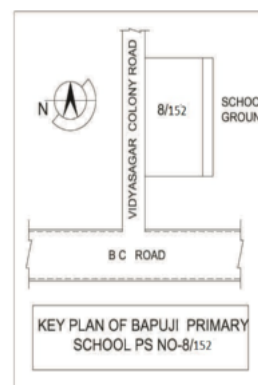

Cad View

Key MAP View