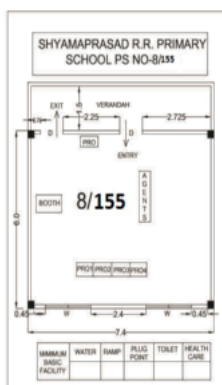

নির্বাচক নিবন্ধন আধিকারিকের স্বাক্ষর

Nazri Naksha

Google Map View

Polling Station Building Front View

Polling Station Front View

Cad View

Key MAP View

1 নাম : রাখী দেবনাথ স্বামীর নাম : সুকান্ত দেবনাথ বাড়ির নং : 54 বয়স : 27 লিঙ্গ : মহিলা	WII2346732 ফটো উপলব্ধ	2 নাম : প্রোসন দে জোআর্দার মায়ের নাম : রিতা দে জোয়দদর বাড়ির নং : 210 বয়স : 25 লিঙ্গ : পুরুষ	WII2320018 ফটো উপলব্ধ	3 নাম : পৌরব সাহা পিতার নাম : গোবিন্দ সাহা বাড়ির নং : এন0022 বয়স : 41 লিঙ্গ : পুরুষ	WII2382042 ফটো উপলব্ধ
4 নাম : তাপসী সাহা (দাস) স্বামীর নাম : গোবিন্দ সাহা বাড়ির নং : n0022 বয়স : 37 লিঙ্গ : মহিলা	DWP2842045 ফটো উপলব্ধ	5 নাম : ইলা চন্দ স্বামীর নাম : শঙ্কর কুমার চন্দ বাড়ির নং : n0253 বয়স : 63 লিঙ্গ : মহিলা	DWP2845097 ফটো উপলব্ধ	6 নাম : গোবিন্দ সাহা পিতার নাম : রমেশ চন্দ্র সাহা বাড়ির নং : n0022 বয়স : 41 লিঙ্গ : পুরুষ	DWP2841872 ফটো উপলব্ধ
7 নাম : রাখী দাস সোম স্বামীর নাম : মুকুল সরকার বাড়ির নং : n0336 বয়স : 38 লিঙ্গ : মহিলা	WII1659903 ফটো উপলব্ধ	8 নাম : সম্পা অঞ্জয় পিতার নাম : নৃপেন্দ্র চন্দ্র অঞ্জয় বাড়ির নং : n0040 বয়স : 55 লিঙ্গ : মহিলা	WB/01/005/687487 ফটো উপলব্ধ	9 নাম : সুরত অঞ্জয় পিতার নাম : নৃপেন্দ্র চন্দ্র অঞ্জয় বাড়ির নং : n0040 বয়স : 49 লিঙ্গ : পুরুষ	DWP1538198 ফটো উপলব্ধ
10 নাম : কনীকা অঞ্জয় পিতার নাম : নৃপেন্দ্র অঞ্জয় বাড়ির নং : n0040 বয়স : 50 লিঙ্গ : মহিলা	WB/01/005/687488 ফটো উপলব্ধ	11 নাম : ভারতী অঞ্জয় স্বামীর নাম : নৃপেন্দ্র অঞ্জয় বাড়ির নং : n0040 বয়স : 73 লিঙ্গ : মহিলা	WB/01/005/687164 ফটো উপলব্ধ	12 নাম : সুশান্ত অঞ্জয় পিতার নাম : নৃপেন্দ্র চন্দ্র অঞ্জয় বাড়ির নং : n0040 বয়স : 43 লিঙ্গ : পুরুষ	DWP1557792 ফটো উপলব্ধ
13 নাম : তৃষ্ণা রানী অধিকারী (বর্মন) স্বামীর নাম : গৌতম অধিকারী বাড়ির নং : n0103 বয়স : 47 লিঙ্গ : মহিলা	DWP2659464 ফটো উপলব্ধ	14 নাম : গৌতম অধিকারী পিতার নাম : নৃপেন্দ্র অধিকারী বাড়ির নং : n0103 বয়স : 54 লিঙ্গ : পুরুষ	LZL1621044 ফটো উপলব্ধ	15 নাম : হিমাঙ্গি বর্মন পিতার নাম : হেমন্ত বর্মন বাড়ির নং : নীয়ার ভাত্রী সংঘ বয়স : 46 লিঙ্গ : পুরুষ	KRM1767052 ফটো উপলব্ধ
16 নাম : কবিতা অধিকারী (বর্মা) স্বামীর নাম : নির্মল বর্মা বাড়ির নং : n0377 বয়স : 35 লিঙ্গ : মহিলা	WII1463900 ফটো উপলব্ধ	17 নাম : অনিমা আচাৰ্যী স্বামীর নাম : দ্বিজেশ আচাৰ্যী বাড়ির নং : n0127 বয়স : 65 লিঙ্গ : মহিলা	WB/01/005/687054 ফটো উপলব্ধ	18 নাম : রামু আচাৰ্যী পিতার নাম : গোপাল আচাৰ্যী বাড়ির নং : n0129 বয়স : 50 লিঙ্গ : পুরুষ	WB/01/005/687212 ফটো উপলব্ধ
19 নাম : রাজু কুন্ডু পিতার নাম : জয়ন্ত কুন্ডু বাড়ির নং : n0075 বয়স : 47 লিঙ্গ : পুরুষ	DWP1538446 ফটো উপলব্ধ	20 নাম : শঙ্করসন কুন্ডু পিতার নাম : নিমাই কুন্ডু বাড়ির নং : n0128 বয়স : 32 লিঙ্গ : পুরুষ	WII1659770 ফটো উপলব্ধ	21 নাম : সুস্মিতা দত্ত স্বামীর নাম : রাজু কুণ্ডু বাড়ির নং : এন0075 বয়স : 30 লিঙ্গ : মহিলা	WII2324358 ফটো উপলব্ধ
22 নাম : নিমাই কুন্ডু পিতার নাম : সুধীর চন্দ্র কুন্ডু বাড়ির নং : n0128 বয়স : 68 লিঙ্গ : পুরুষ	WII2423085 ফটো উপলব্ধ	23 নাম : শিবানী কুন্ডু স্বামীর নাম : নিমাই কুন্ডু বাড়ির নং : এন0128 বয়স : 55 লিঙ্গ : মহিলা	WII2099570 ফটো উপলব্ধ	24 নাম : সন্দীপ কুন্ডু পিতার নাম : নিমাই কুন্ডু বাড়ির নং : n0128 বয়স : 35 লিঙ্গ : পুরুষ	WII1659788 ফটো উপলব্ধ
25 নাম : জয়ন্ত কুন্ডু পিতার নাম : জিতেন্দ্র কুন্ডু বাড়ির নং : n0075 বয়স : 71 লিঙ্গ : পুরুষ	WB/01/005/687180 ফটো উপলব্ধ	26 নাম : অভিজিৎ কুন্ডু পিতার নাম : অসীম কুন্ডু বাড়ির নং : n00214 বয়স : 52 লিঙ্গ : পুরুষ	WB/01/004/573078 ফটো উপলব্ধ	27 নাম : সুমিতা কুন্ডু (দাস) স্বামীর নাম : অতীজিত কুন্ডু বাড়ির নং : n0349 বয়স : 39 লিঙ্গ : মহিলা	LZL2583771 ফটো উপলব্ধ
28 নাম : শঙ্কর কর পিতার নাম : মঙ্গল কর বাড়ির নং : n0092 বয়স : 52 লিঙ্গ : পুরুষ	DWP2547248 ফটো উপলব্ধ	29 নাম : জীবন কর পিতার নাম : যতীন কর বাড়ির নং : n0052 বয়স : 60 লিঙ্গ : পুরুষ	WB/01/005/687274 ফটো উপলব্ধ	30 নাম : মন্দীরা কর স্বামীর নাম : জীবন কর বাড়ির নং : n0052 বয়স : 57 লিঙ্গ : মহিলা	WII2164697 ফটো উপলব্ধ