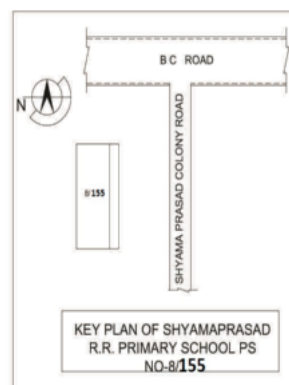

নির্বাচক নিবন্ধন আধিকারিকের স্বাক্ষর

Nazri Naksha

Google Map View

Polling Station Building Front View

Polling Station Front View

Cad View

Key MAP View

1 নাম : রাখী দেবনাথ স্বামীর নাম : সুকান্ত দেবনাথ বাড়ির নং : 54 বয়স : 27 লিঙ্গ : মহিলা	WII2346732 ফটো উপলব্ধ	2 নাম : প্রোসন দে জোআর্দার মায়ের নাম : রিতা দে জোয়দদর বাড়ির নং : 210 বয়স : 25 লিঙ্গ : পুরুষ	WII2320018 ফটো উপলব্ধ	3 নাম : পৌরব সাহা পিতার নাম : গোবিন্দ সাহা বাড়ির নং : এন0022 বয়স : 41 লিঙ্গ : পুরুষ	WII2382042 ফটো উপলব্ধ
4 নাম : তাপসী সাহা (দাস) স্বামীর নাম : গোবিন্দ সাহা বাড়ির নং : n0022 বয়স : 37 লিঙ্গ : মহিলা	DWP2842045 ফটো উপলব্ধ	5 নাম : ইলা চন্দ স্বামীর নাম : শঙ্কর কুমার চন্দ বাড়ির নং : n0253 বয়স : 63 লিঙ্গ : মহিলা	DWP2845097 ফটো উপলব্ধ	6 নাম : গোবিন্দ সাহা পিতার নাম : রমেশ চন্দ্র সাহা বাড়ির নং : n0022 বয়স : 41 লিঙ্গ : পুরুষ	DWP2841872 ফটো উপলব্ধ
7 নাম : রাখী দাস সোম স্বামীর নাম : মুকুল সরকার বাড়ির নং : n0336 বয়স : 38 লিঙ্গ : মহিলা	WII1659903 ফটো উপলব্ধ	8 নাম : সম্পা অঞ্জয় পিতার নাম : নৃপেন্দ্র চন্দ্র অঞ্জয় বাড়ির নং : n0040 বয়স : 55 লিঙ্গ : মহিলা	WB/01/005/687487 ফটো উপলব্ধ	9 নাম : সুরত অঞ্জয় পিতার নাম : নৃপেন্দ্র চন্দ্র অঞ্জয় বাড়ির নং : n0040 বয়স : 49 লিঙ্গ : পুরুষ	DWP1538198 ফটো উপলব্ধ
10 নাম : কনীকা অঞ্জয় পিতার নাম : নৃপেন্দ্র অঞ্জয় বাড়ির নং : n0040 বয়স : 50 লিঙ্গ : মহিলা	WB/01/005/687488 ফটো উপলব্ধ	11 নাম : ভারতী অঞ্জয় স্বামীর নাম : নৃপেন্দ্র অঞ্জয় বাড়ির নং : n0040 বয়স : 73 লিঙ্গ : মহিলা	WB/01/005/687164 ফটো উপলব্ধ	12 নাম : সুশান্ত অঞ্জয় পিতার নাম : নৃপেন্দ্র চন্দ্র অঞ্জয় বাড়ির নং : n0040 বয়স : 43 লিঙ্গ : পুরুষ	DWP1557792 ফটো উপলব্ধ
13 নাম : তৃষ্ণা রানী অধিকারী (বর্মন) স্বামীর নাম : গৌতম অধিকারী বাড়ির নং : n0103 বয়স : 47 লিঙ্গ : মহিলা	DWP2659464 ফটো উপলব্ধ	14 নাম : গৌতম অধিকারী পিতার নাম : নৃপেন্দ্র অধিকারী বাড়ির নং : n0103 বয়স : 54 লিঙ্গ : পুরুষ	LZL1621044 ফটো উপলব্ধ	15 নাম : হিমাঙ্গি বর্মন পিতার নাম : হেমন্ত বর্মন বাড়ির নং : নীয়ার ভাত্রী সংঘ বয়স : 46 লিঙ্গ : পুরুষ	KRM1767052 ফটো উপলব্ধ
16 নাম : কবিতা অধিকারী (বর্মা) স্বামীর নাম : নির্মল বর্মা বাড়ির নং : n0377 বয়স : 35 লিঙ্গ : মহিলা	WII1463900 ফটো উপলব্ধ	17 নাম : অনিমা আচাৰ্যী স্বামীর নাম : দ্বিজেশ আচাৰ্যী বাড়ির নং : n0127 বয়স : 65 লিঙ্গ : মহিলা	WB/01/005/687054 ফটো উপলব্ধ	18 নাম : রামু আচাৰ্যী পিতার নাম : গোপাল আচাৰ্যী বাড়ির নং : n0129 বয়স : 50 লিঙ্গ : পুরুষ	WB/01/005/687212 ফটো উপলব্ধ
19 নাম : রাজু কুন্ডু পিতার নাম : জয়ন্ত কুন্ডু বাড়ির নং : n0075 বয়স : 47 লিঙ্গ : পুরুষ	DWP1538446 ফটো উপলব্ধ	20 নাম : শঙ্করসন কুন্ডু পিতার নাম : নিমাই কুন্ডু বাড়ির নং : n0128 বয়স : 32 লিঙ্গ : পুরুষ	WII1659770 ফটো উপলব্ধ	21 নাম : সুস্মিতা দত্ত স্বামীর নাম : রাজু কুণ্ডু বাড়ির নং : এন0075 বয়স : 30 লিঙ্গ : মহিলা	WII2324358 ফটো উপলব্ধ
22 নাম : নিমাই কুন্ডু পিতার নাম : সুধীর চন্দ্র কুন্ডু বাড়ির নং : n0128 বয়স : 68 লিঙ্গ : পুরুষ	WII2423085 ফটো উপলব্ধ	23 নাম : শিবানী কুন্ডু স্বামীর নাম : নিমাই কুন্ডু বাড়ির নং : এন0128 বয়স : 55 লিঙ্গ : মহিলা	WII2099570 ফটো উপলব্ধ	24 নাম : সন্দীপ কুন্ডু পিতার নাম : নিমাই কুন্ডু বাড়ির নং : n0128 বয়স : 35 লিঙ্গ : পুরুষ	WII1659788 ফটো উপলব্ধ
25 নাম : জয়ন্ত কুন্ডু পিতার নাম : জিতেন্দ্র কুন্ডু বাড়ির নং : n0075 বয়স : 71 লিঙ্গ : পুরুষ	WB/01/005/687180 ফটো উপলব্ধ	26 নাম : অভিজিৎ কুন্ডু পিতার নাম : অসীম কুন্ডু বাড়ির নং : n00214 বয়স : 52 লিঙ্গ : পুরুষ	WB/01/004/573078 ফটো উপলব্ধ	27 নাম : সুমিতা কুন্ডু (দাস) স্বামীর নাম : অতীজিত কুন্ডু বাড়ির নং : n0349 বয়স : 39 লিঙ্গ : মহিলা	LZL2583771 ফটো উপলব্ধ
28 নাম : শঙ্কর কর পিতার নাম : মঙ্গল কর বাড়ির নং : n0092 বয়স : 52 লিঙ্গ : পুরুষ	DWP2547248 ফটো উপলব্ধ	29 নাম : জীবন কর পিতার নাম : যতীন কর বাড়ির নং : n0052 বয়স : 60 লিঙ্গ : পুরুষ	WB/01/005/687274 ফটো উপলব্ধ	30 নাম : মন্দীরা কর স্বামীর নাম : জীবন কর বাড়ির নং : n0052 বয়স : 57 লিঙ্গ : মহিলা	WII2164697 ফটো উপলব্ধ