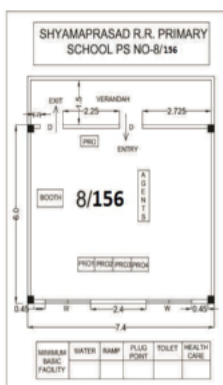

নির্বাচক নিবন্ধন আধিকারিকের স্বাক্ষর

Nazri Naksha

Google Map View

Polling Station Building Front View

Polling Station Front View

Cad View

Key MAP View

1 নাম : গণেশ বর্মন পিতার নাম: রাধা গোবিন্দ বর্মন বাড়ির নং : না বয়স : 26 লিঙ্গ : পুরুষ	WII2082915 ফটো উপলব্ধ	2 নাম : সুনীতা রবি দাস স্বামীর নাম: অভিজিৎ রায় বাড়ির নং : n0323 বয়স : 26 লিঙ্গ : মহিলা	WII2000594 ফটো উপলব্ধ	3 নাম : সুনীল রবি দাস পিতার নাম: পরমেশ্বর রবি দাস বাড়ির নং : n0323 বয়স : 46 লিঙ্গ : পুরুষ	DWP2845154 ফটো উপলব্ধ
4 নাম : সুশান্ত বর্মন পিতার নাম: বাবুরাম বর্মন বাড়ির নং : n0305 বয়স : 38 লিঙ্গ : পুরুষ	DWP2905578 ফটো উপলব্ধ	5 নাম : তারা রানী সরকার স্বামীর নাম: ক্ষিতীশ চন্দ্র সরকার বাড়ির নং : n0333 বয়স : 63 লিঙ্গ : মহিলা	WB/01/005/471709 ফটো উপলব্ধ	6 নাম : সারথি রবিদাস স্বামীর নাম: সুকুমার রবিদাস বাড়ির নং : n0323 বয়স : 38 লিঙ্গ : মহিলা	WII1185156 ফটো উপলব্ধ
7 নাম : বিশ্বজিৎ রায় পিতার নাম: বিরেন চন্দ্র রায় বাড়ির নং : n0326 বয়স : 31 লিঙ্গ : পুরুষ	WII1559673 ফটো উপলব্ধ	8 নাম : বীরেন চন্দ্র রায় পিতার নাম: বক্রিশ রায় বাড়ির নং : n0326 বয়স : 66 লিঙ্গ : পুরুষ	WB/01/005/252379 ফটো উপলব্ধ	9 নাম : বাসন্তী বর্মন স্বামীর নাম: রাধা গোবিন্দ বর্মন বাড়ির নং : n0329 বয়স : 56 লিঙ্গ : মহিলা	DWP2261204 ফটো উপলব্ধ
10 নাম : গৌতম দাস পিতার নাম: সুরেন দাস বাড়ির নং : n0325 বয়স : 29 লিঙ্গ : পুরুষ	WII1763374 ফটো উপলব্ধ	11 নাম : হাসিনা বিবি স্বামীর নাম: আব্দুল লতিফ বাড়ির নং : n0126 বয়স : 45 লিঙ্গ : মহিলা	DWP2659522 ফটো উপলব্ধ	12 নাম : জয়ন্তী রায় পিতার নাম: বীরেন চন্দ্র রায় বাড়ির নং : n0326 বয়স : 39 লিঙ্গ : মহিলা	WII1392802 ফটো উপলব্ধ
13 নাম : আছমা খাতুন (বিবি) পিতার নাম: আব্দুল করিম বাড়ির নং : n0314 বয়স : 42 লিঙ্গ : মহিলা	DWP2291490 ফটো উপলব্ধ	14 নাম : আব্দুল রশিদ আলি পিতার নাম: আব্দুল লতিফ বাড়ির নং : n0126 বয়স : 27 লিঙ্গ : পুরুষ	WII1934165 ফটো উপলব্ধ	15 নাম : কচিরন বিবি স্বামীর নাম: ফয়সলা মিয়া বাড়ির নং : n0341 বয়স : 65 লিঙ্গ : মহিলা	DWP0134783 ফটো উপলব্ধ
16 নাম : তুষার কান্তি দত্ত পিতার নাম: বিশেশ্বর দত্ত বাড়ির নং : n0337 বয়স : 48 লিঙ্গ : পুরুষ	DWP2025872 ফটো উপলব্ধ	17 নাম : দুর্গেশ্বরী বর্মন স্বামীর নাম: চক্র বর্মন বাড়ির নং : n0336 বয়স : 69 লিঙ্গ : মহিলা	DWP2421410 ফটো উপলব্ধ	18 নাম : অভিজিত রায় পিতার নাম: বিরেন রায় বাড়ির নং : n0326 বয়স : 28 লিঙ্গ : পুরুষ	WII1934249 ফটো উপলব্ধ
19 নাম : সোমা আছমা পিতার নাম: বিকুল আছমা বাড়ির নং : n0301 বয়স : 38 লিঙ্গ : মহিলা	WII1660851 ফটো উপলব্ধ	20 নাম : পুষ্প বর্মন স্বামীর নাম: কানুরাম বর্মন বাড়ির নং : n0331 বয়স : 60 লিঙ্গ : মহিলা	DWP0132761 ফটো উপলব্ধ	21 নাম : রাজ ঈশোর পিতার নাম: সুনীল ঈশোর বাড়ির নং : n0305 বয়স : 32 লিঙ্গ : পুরুষ	WII1660349 ফটো উপলব্ধ
22 নাম : কিরণ বর্মন স্বামীর নাম: বাবুরাম বর্মন বাড়ির নং : n0305 বয়স : 61 লিঙ্গ : মহিলা	DWP0128546 ফটো উপলব্ধ	23 নাম : পাপিয়া নমদাস স্বামীর নাম: গৌতম দাস বাড়ির নং : N0325 বয়স : 28 লিঙ্গ : মহিলা	WII2194116 ফটো উপলব্ধ	24 নাম : চন্দনা বর্মন (দত্ত) স্বামীর নাম: তুষার কান্তি দত্ত বাড়ির নং : n0337 বয়স : 44 লিঙ্গ : মহিলা	WII1559749 ফটো উপলব্ধ
25 নাম : জারিনা খাতুন পিতার নাম: ফয়সলা মিয়া বাড়ির নং : n0341 বয়স : 36 লিঙ্গ : মহিলা	WII1934215 ফটো উপলব্ধ	26 নাম : শিখা দাস স্বামীর নাম: শরৎ দাস বাড়ির নং : n0101 বয়স : 50 লিঙ্গ : মহিলা	WB/01/005/621750 ফটো উপলব্ধ	27 নাম : শরৎ দাস পিতার নাম: দীপক দাস বাড়ির নং : n0301 বয়স : 53 লিঙ্গ : পুরুষ	DWP2841799 ফটো উপলব্ধ
28 নাম : সুকুমার রবিদাস পিতার নাম: পরমেশ্বর রবিদাস বাড়ির নং : n0323 বয়স : 38 লিঙ্গ : পুরুষ	DWP2905552 ফটো উপলব্ধ	29 নাম : রেজিনা খাতুন মায়ের নাম: আছমা খাতুন বিবি বাড়ির নং : নং314 বয়স : 26 লিঙ্গ : মহিলা	WII2055101 ফটো উপলব্ধ	30 নাম : রাধা গোবিন্দ বর্মন পিতার নাম: অম্বিকা বর্মন বাড়ির নং : n0332 বয়স : 75 লিঙ্গ : পুরুষ	DWP2845188 ফটো উপলব্ধ