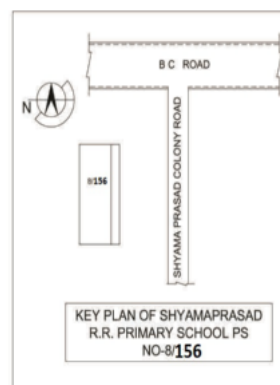

নির্বাচক নিবন্ধন আধিকারিকের স্বাক্ষর

Nazri Naksha

Google Map View

Polling Station Building Front View

Polling Station Front View

Cad View

Key MAP View

1 নাম : গণেশ বর্মন পিতার নাম: রাধা গোবিন্দ বর্মন বাড়ির নং : না বয়স : 26 লিঙ্গ : পুরুষ	WII2082915 ফটো উপলব্ধ	2 নাম : সুনীতা রবি দাস স্বামীর নাম: অভিজিৎ রায় বাড়ির নং : n0323 বয়স : 26 লিঙ্গ : মহিলা	WII2000594 ফটো উপলব্ধ	3 নাম : সুনীল রবি দাস পিতার নাম: পরমেশ্বর রবি দাস বাড়ির নং : n0323 বয়স : 46 লিঙ্গ : পুরুষ	DWP2845154 ফটো উপলব্ধ
4 নাম : সুশান্ত বর্মন পিতার নাম: বাবুরাম বর্মন বাড়ির নং : n0305 বয়স : 38 লিঙ্গ : পুরুষ	DWP2905578 ফটো উপলব্ধ	5 নাম : তারা রানী সরকার স্বামীর নাম: ক্ষিতীশ চন্দ্র সরকার বাড়ির নং : n0333 বয়স : 63 লিঙ্গ : মহিলা	WB/01/005/471709 ফটো উপলব্ধ	6 নাম : সারথি রবিদাস স্বামীর নাম: সুকুমার রবিদাস বাড়ির নং : n0323 বয়স : 38 লিঙ্গ : মহিলা	WII1185156 ফটো উপলব্ধ
7 নাম : বিশ্বজিৎ রায় পিতার নাম: বিরেন চন্দ্র রায় বাড়ির নং : n0326 বয়স : 31 লিঙ্গ : পুরুষ	WII1559673 ফটো উপলব্ধ	8 নাম : বীরেন চন্দ্র রায় পিতার নাম: বক্রিশ রায় বাড়ির নং : n0326 বয়স : 66 লিঙ্গ : পুরুষ	WB/01/005/252379 ফটো উপলব্ধ	9 নাম : বাসন্তী বর্মন স্বামীর নাম: রাধা গোবিন্দ বর্মন বাড়ির নং : n0329 বয়স : 56 লিঙ্গ : মহিলা	DWP2261204 ফটো উপলব্ধ
10 নাম : গৌতম দাস পিতার নাম: সুরেন দাস বাড়ির নং : n0325 বয়স : 29 লিঙ্গ : পুরুষ	WII1763374 ফটো উপলব্ধ	11 নাম : হাসিনা বিবি স্বামীর নাম: আব্দুল লতিফ বাড়ির নং : n0126 বয়স : 45 লিঙ্গ : মহিলা	DWP2659522 ফটো উপলব্ধ	12 নাম : জয়ন্তী রায় পিতার নাম: বীরেন চন্দ্র রায় বাড়ির নং : n0326 বয়স : 39 লিঙ্গ : মহিলা	WII1392802 ফটো উপলব্ধ
13 নাম : আছমা খাতুন (বিবি) পিতার নাম: আব্দুল করিম বাড়ির নং : n0314 বয়স : 42 লিঙ্গ : মহিলা	DWP2291490 ফটো উপলব্ধ	14 নাম : আব্দুল রশিদ আলি পিতার নাম: আব্দুল লতিফ বাড়ির নং : n0126 বয়স : 27 লিঙ্গ : পুরুষ	WII1934165 ফটো উপলব্ধ	15 নাম : কচিরন বিবি স্বামীর নাম: ফয়সলা মিয়া বাড়ির নং : n0341 বয়স : 65 লিঙ্গ : মহিলা	DWP0134783 ফটো উপলব্ধ
16 নাম : তুষার কান্তি দত্ত পিতার নাম: বিশেশ্বর দত্ত বাড়ির নং : n0337 বয়স : 48 লিঙ্গ : পুরুষ	DWP2025872 ফটো উপলব্ধ	17 নাম : দুর্গেশ্বরী বর্মন স্বামীর নাম: চক্র বর্মন বাড়ির নং : n0336 বয়স : 69 লিঙ্গ : মহিলা	DWP2421410 ফটো উপলব্ধ	18 নাম : অভিজিত রায় পিতার নাম: বিরেন রায় বাড়ির নং : n0326 বয়স : 28 লিঙ্গ : পুরুষ	WII1934249 ফটো উপলব্ধ
19 নাম : সোমা আছমা পিতার নাম: বিকুল আছমা বাড়ির নং : n0301 বয়স : 38 লিঙ্গ : মহিলা	WII1660851 ফটো উপলব্ধ	20 নাম : পুষ্প বর্মন স্বামীর নাম: কানুরাম বর্মন বাড়ির নং : n0331 বয়স : 60 লিঙ্গ : মহিলা	DWP0132761 ফটো উপলব্ধ	21 নাম : রাজ ঈশোর পিতার নাম: সুনীল ঈশোর বাড়ির নং : n0305 বয়স : 32 লিঙ্গ : পুরুষ	WII1660349 ফটো উপলব্ধ
22 নাম : কিরণ বর্মন স্বামীর নাম: বাবুরাম বর্মন বাড়ির নং : n0305 বয়স : 61 লিঙ্গ : মহিলা	DWP0128546 ফটো উপলব্ধ	23 নাম : পাপিয়া নমদাস স্বামীর নাম: গৌতম দাস বাড়ির নং : N0325 বয়স : 28 লিঙ্গ : মহিলা	WII2194116 ফটো উপলব্ধ	24 নাম : চন্দনা বর্মন (দত্ত) স্বামীর নাম: তুষার কান্তি দত্ত বাড়ির নং : n0337 বয়স : 44 লিঙ্গ : মহিলা	WII1559749 ফটো উপলব্ধ
25 নাম : জারিনা খাতুন পিতার নাম: ফয়সলা মিয়া বাড়ির নং : n0341 বয়স : 36 লিঙ্গ : মহিলা	WII1934215 ফটো উপলব্ধ	26 নাম : শিখা দাস স্বামীর নাম: শরৎ দাস বাড়ির নং : n0101 বয়স : 50 লিঙ্গ : মহিলা	WB/01/005/621750 ফটো উপলব্ধ	27 নাম : শরৎ দাস পিতার নাম: দীপক দাস বাড়ির নং : n0301 বয়স : 53 লিঙ্গ : পুরুষ	DWP2841799 ফটো উপলব্ধ
28 নাম : সুকুমার রবিদাস পিতার নাম: পরমেশ্বর রবিদাস বাড়ির নং : n0323 বয়স : 38 লিঙ্গ : পুরুষ	DWP2905552 ফটো উপলব্ধ	29 নাম : রেজিনা খাতুন মায়ের নাম: আছমা খাতুন বিবি বাড়ির নং : নং314 বয়স : 26 লিঙ্গ : মহিলা	WII2055101 ফটো উপলব্ধ	30 নাম : রাধা গোবিন্দ বর্মন পিতার নাম: অম্বিকা বর্মন বাড়ির নং : n0332 বয়স : 75 লিঙ্গ : পুরুষ	DWP2845188 ফটো উপলব্ধ