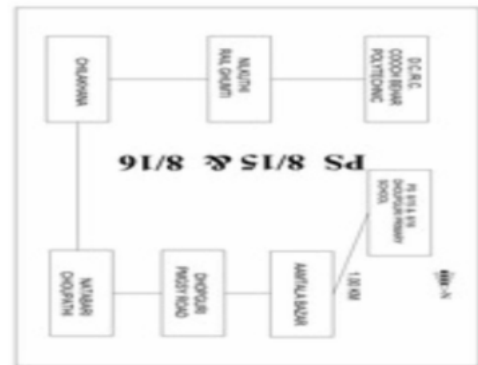

নির্বাচক নিবন্ধন আধিকারিকের স্বাক্ষর

Nazri Naksha

Google Map View

Polling Station Building Front View

Polling Station Front View

Cad View

Key MAP View

1 নাম : শিবানী দাস স্বামীর নাম: বিমল চন্দ্র দাস বাড়ির নং : N0060 বয়স : 30 লিঙ্গ : মহিলা	TIH1922517 ফটো উপলব্ধ	2 নাম : নয়ন অধিকারী পিতার নাম: ইন্দ্রজিৎ অধিকারী বাড়ির নং : টোপগুড়ি বয়স : 22 লিঙ্গ : পুরুষ	WII2403699 ফটো উপলব্ধ	3 নাম : কম্পনা অধিকারী স্বামীর নাম: নীলকমল অধিকারী বাড়ির নং : n0157 বয়স : 43 লিঙ্গ : মহিলা	GBM1614189 ফটো উপলব্ধ
4 নাম : মধুসূদন অধিকারী পিতার নাম: বীরেন্দ্র অধিকারী বাড়ির নং : n0018 বয়স : 33 লিঙ্গ : পুরুষ	WII1499896 ফটো উপলব্ধ	5 নাম : সম্পা দাস স্বামীর নাম: রঞ্জন দাস বাড়ির নং : n0043 বয়স : 34 লিঙ্গ : মহিলা	TIH1890532 ফটো উপলব্ধ	6 নাম : সুধীরচন্দ্র অধিকারী পিতার নাম: অভয়চাঁদ অধিকারী বাড়ির নং : n0017 বয়স : 69 লিঙ্গ : পুরুষ	WB/01/008/066399 ফটো উপলব্ধ
7 নাম : চন্দ্রকুমার অধিকারী পিতার নাম: বীরেন্দ্র অধিকারী বাড়ির নং : n0016 বয়স : 49 লিঙ্গ : পুরুষ	WB/01/008/066584 ফটো উপলব্ধ	8 নাম : প্রশান্ত অধিকারী পিতার নাম: অঞ্জন কুমার অধিকারী বাড়ির নং : n0042 বয়স : 30 লিঙ্গ : পুরুষ	WII1610617 ফটো উপলব্ধ	9 নাম : বিশ্বজিত বর্মন পিতার নাম: জটীয়া বর্মন বাড়ির নং : n0021 বয়স : 36 লিঙ্গ : পুরুষ	WII1227289 ফটো উপলব্ধ
10 নাম : মাধবী অধিকারী স্বামীর নাম: কৃষ্ণ অধিকারী বাড়ির নং : n0043 বয়স : 57 লিঙ্গ : মহিলা	WB/01/008/066383 ফটো উপলব্ধ	11 নাম : সোনেকা অধিকারী স্বামীর নাম: বৃন্দেশ্বর অধিকারী বাড়ির নং : n0024 বয়স : 53 লিঙ্গ : মহিলা	WB/01/008/063322 ফটো উপলব্ধ	12 নাম : অনিমা কাথী স্বামীর নাম: মৃত্যুঞ্জয় অধিকারী বাড়ির নং : n0158 বয়স : 38 লিঙ্গ : মহিলা	GBM2619120 ফটো উপলব্ধ
13 নাম : অশোক অধিকারী পিতার নাম: হরিশ অধিকারী বাড়ির নং : এন0096 বয়স : 23 লিঙ্গ : পুরুষ	WII2406320 ফটো উপলব্ধ	14 নাম : বিমলা অধিকারী স্বামীর নাম: বীরেন্দ্র অধিকারী বাড়ির নং : n0018 বয়স : 63 লিঙ্গ : মহিলা	WB/01/008/066347 ফটো উপলব্ধ	15 নাম : নীলকমল অধিকারী পিতার নাম: বীরেন্দ্র অধিকারী বাড়ির নং : n0016 বয়স : 52 লিঙ্গ : পুরুষ	WB/01/008/066113 ফটো উপলব্ধ
16 নাম : কমল অধিকারী পিতার নাম: সন্তোষ অধিকারী বাড়ির নং : n0020 বয়স : 54 লিঙ্গ : পুরুষ	WB/01/008/066307 ফটো উপলব্ধ	17 নাম : প্রেমাকান্ত অধিকারী পিতার নাম: যতীন অধিকারী বাড়ির নং : n0060 বয়স : 35 লিঙ্গ : পুরুষ	WII1424167 ফটো উপলব্ধ	18 নাম : সুধমা অধিকারী পিতার নাম: হরিশ অধিকারী বাড়ির নং : এন0096 বয়স : 26 লিঙ্গ : মহিলা	WII2324994 ফটো উপলব্ধ
19 নাম : হরিশ চন্দ্র অধিকারী পিতার নাম: প্রাণবন্ধু অধিকারী বাড়ির নং : n0096 বয়স : 54 লিঙ্গ : পুরুষ	WII2582765 ফটো উপলব্ধ	20 নাম : পিন্টু দাস পিতার নাম: শিশিন দাস বাড়ির নং : n0095 বয়স : 29 লিঙ্গ : পুরুষ	WII1721828 ফটো উপলব্ধ	21 নাম : শুভ্রদীপ অধিকারী পিতার নাম: কমল অধিকারী বাড়ির নং : 6 বয়স : 24 লিঙ্গ : পুরুষ	WII2195733 ফটো উপলব্ধ
22 নাম : অঞ্জন কুমার অধিকারী পিতার নাম: যতীননাথ অধিকারী বাড়ির নং : n0042 বয়স : 57 লিঙ্গ : পুরুষ	WII1610641 ফটো উপলব্ধ	23 নাম : তাপসী বর্মন অধিকারী স্বামীর নাম: সঞ্জয় অধিকারী বাড়ির নং : এন0097 বয়স : 30 লিঙ্গ : মহিলা	WII2080810 ফটো উপলব্ধ	24 নাম : কোকিলা রানী অধিকারী বর্মন স্বামীর নাম: মাধব অধিকারী বাড়ির নং : n0093 বয়স : 35 লিঙ্গ : মহিলা	WII1610658 ফটো উপলব্ধ
25 নাম : নারায়ন অধিকারী মায়ের নাম: সৌদা অধিকারী বাড়ির নং : n0059 বয়স : 46 লিঙ্গ : পুরুষ	GBM2386688 ফটো উপলব্ধ	26 নাম : তুষ্টি অধিকারী স্বামীর নাম: জগদীশ অধিকারী বাড়ির নং : n0047 বয়স : 49 লিঙ্গ : মহিলা	WB/01/008/066818 ফটো উপলব্ধ	27 নাম : কিশোর অধিকারী পিতার নাম: কৃষ্ণ অধিকারী বাড়ির নং : n0043 বয়স : 36 লিঙ্গ : পুরুষ	WII1359744 ফটো উপলব্ধ
28 নাম : সবিতা অধিকারী স্বামীর নাম: কমল অধিকারী বাড়ির নং : n0020 বয়স : 46 লিঙ্গ : মহিলা	GBM2217388 ফটো উপলব্ধ	29 নাম : জয়ন্ত অধিকারী পিতার নাম: অঞ্জন কুমার অধিকারী বাড়ির নং : n0042 বয়স : 31 লিঙ্গ : পুরুষ	WII1821768 ফটো উপলব্ধ	30 নাম : সারদা অধিকারী স্বামীর নাম: বীরেন্দ্র অধিকারী বাড়ির নং : n0016 বয়স : 69 লিঙ্গ : মহিলা	WB/01/008/066366 ফটো উপলব্ধ