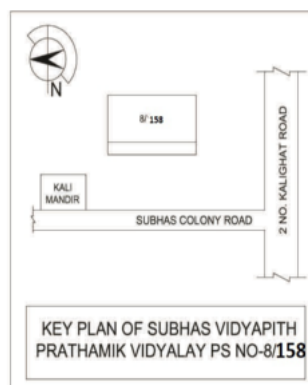

নির্বাচক নিবন্ধন আধিকারিকের স্বাক্ষর

Nazri Naksha

Google Map View

Polling Station Building Front View

Polling Station Front View

Cad View

Key MAP View

1 নাম : গোপাল চন্দ্র দাম পিতার নাম: রমেশ চন্দ্র দাম বাড়ির নং : n0267 বয়স : 65 লিঙ্গ : পুরুষ	WII2096691 ফটো উপলব্ধ	2 নাম : বেবী দাম স্বামীর নাম: গোপাল চন্দ্র দাম বাড়ির নং : n0268 বয়স : 58 লিঙ্গ : মহিলা	WII2096733 ফটো উপলব্ধ	Q 3 নাম : বাপ্পা বর্মণ পিতার নাম: খগেন্দ্র বর্মণ বাড়ির নং : 2নং কালিঘাট রোড বয়স : 35 লিঙ্গ : পুরুষ	RNL1480896 ফটো উপলব্ধ
4 নাম : লক্ষ্মী রায় স্বামীর নাম: সমীর রায় বাড়ির নং : n0322 বয়স : 39 লিঙ্গ : মহিলা	DWP2836286 ফটো উপলব্ধ	5 নাম : গীতা দত্ত (পাল) স্বামীর নাম: চন্দন দত্ত বাড়ির নং : n0235 বয়স : 45 লিঙ্গ : মহিলা	DWP2843860 ফটো উপলব্ধ	6 নাম : মমতা স্বামীর নাম: মৃত্যুঞ্জয় বাড়ির নং : n0331 বয়স : 75 লিঙ্গ : মহিলা	DWP2739761 ফটো উপলব্ধ
7 নাম : রাধা আইচ (দাস) স্বামীর নাম: সুদীপ আইচ বাড়ির নং : n0236 বয়স : 47 লিঙ্গ : মহিলা	DWP2843878 ফটো উপলব্ধ	8 নাম : সরস্বতী (বর্মন) দে স্বামীর নাম: তপন দে বাড়ির নং : n0367 বয়স : 51 লিঙ্গ : মহিলা	WII1864362 ফটো উপলব্ধ	9 নাম : তপন দে পিতার নাম: সুকুমার দে বাড়ির নং : n0367 বয়স : 47 লিঙ্গ : পুরুষ	GBM1491463 ফটো উপলব্ধ
10 নাম : সুব্রত অধিকারী পিতার নাম: উপেন্দ্র নাথ অধিকারী বাড়ির নং : n0343 বয়স : 30 লিঙ্গ : পুরুষ	WII1764059 ফটো উপলব্ধ	11 নাম : উপেন্দ্রনাথ অধিকারী পিতার নাম: বিধুভূষণ অধিকারী বাড়ির নং : n0343 বয়স : 67 লিঙ্গ : পুরুষ	DWP2843894 ফটো উপলব্ধ	12 নাম : পার্থ প্রতীম অধিকারী পিতার নাম: উপেন্দ্রনাথ অধিকারী বাড়ির নং : n0346 বয়স : 33 লিঙ্গ : পুরুষ	WII1463983 ফটো উপলব্ধ
13 নাম : ভগবতী অধিকারী স্বামীর নাম: উপেন্দ্র নাথ অধিকারী বাড়ির নং : n0344 বয়স : 55 লিঙ্গ : মহিলা	DWP2843886 ফটো উপলব্ধ	14 নাম : সুবিনয় অধিকারী পিতার নাম: উপেন্দ্র নাথ অধিকারী বাড়ির নং : n0345 বয়স : 37 লিঙ্গ : পুরুষ	DWP2900959 ফটো উপলব্ধ	15 নাম : লিটন আইচ পিতার নাম: উপেন্দ্র আইচ বাড়ির নং : n0035 বয়স : 53 লিঙ্গ : পুরুষ	WB/01/005/633043 ফটো উপলব্ধ
16 নাম : সুদীপ আইচ পিতার নাম: হিমাংশু আইচ বাড়ির নং : n0082 বয়স : 53 লিঙ্গ : পুরুষ	WB/01/005/633229 ফটো উপলব্ধ	17 নাম : রীতা রাউত (আইচ) স্বামীর নাম: সুজিত আইচ বাড়ির নং : n0082 বয়স : 37 লিঙ্গ : মহিলা	WII1560598 ফটো উপলব্ধ	18 নাম : সমীর আইচ পিতার নাম: হিমাংশু আইচ বাড়ির নং : n0082 বয়স : 43 লিঙ্গ : পুরুষ	DWP1558113 ফটো উপলব্ধ
19 নাম : শিপ্রা আইচ স্বামীর নাম: উত্তম আইচ বাড়ির নং : n0181 বয়স : 47 লিঙ্গ : মহিলা	DWP2522548 ফটো উপলব্ধ	20 নাম : লক্ষী আইচ (গুপ্ত) স্বামীর নাম: সমীর আইচ বাড়ির নং : n0082 বয়স : 33 লিঙ্গ : মহিলা	WII1661719 ফটো উপলব্ধ	21 নাম : সুজিত আইচ পিতার নাম: হিমাংশু আইচ বাড়ির নং : n0082 বয়স : 51 লিঙ্গ : পুরুষ	WB/01/005/633487 ফটো উপলব্ধ
22 নাম : শুভদীপ আইচ পিতার নাম: সুদীপ আইচ বাড়ির নং : এন0082 বয়স : 21 লিঙ্গ : পুরুষ	WII2450021 ফটো উপলব্ধ	23 নাম : সমীরন আইচ পিতার নাম: উপেন্দ্র আইচ বাড়ির নং : n0035 বয়স : 55 লিঙ্গ : পুরুষ	WB/01/005/633151 ফটো উপলব্ধ	24 নাম : রুপা সুব্রধর পিতার নাম: রঞ্জন সুব্রধর বাড়ির নং : পাট নং 8/161 বয়স : 29 লিঙ্গ : মহিলা	TIH1998004 ফটো উপলব্ধ
25 নাম : সর্নাভ কুন্ডু পিতার নাম: সুভাষ কুন্ডু বাড়ির নং : n0115 বয়স : 35 লিঙ্গ : পুরুষ	WII1291681 ফটো উপলব্ধ	26 নাম : সুপ্রিয়া কুন্ডু স্বামীর নাম: রবি কুন্ডু বাড়ির নং : n0115 বয়স : 35 লিঙ্গ : মহিলা	WII1560572 ফটো উপলব্ধ	27 নাম : অনিমা কুন্ডু স্বামীর নাম: সুভাষ চন্দ্র কুন্ডু বাড়ির নং : n0115 বয়স : 66 লিঙ্গ : মহিলা	DWP2651198 ফটো উপলব্ধ
28 নাম : শান্তিলাল কুণ্ডু পিতার নাম: কালিপদ কুণ্ডু বাড়ির নং : n0264 বয়স : 86 লিঙ্গ : পুরুষ	WB/01/005/633206 ফটো উপলব্ধ	29 নাম : ত্রিদিব কুণ্ডু পিতার নাম: শান্তিলাল কুণ্ডু বাড়ির নং : n0097 বয়স : 56 লিঙ্গ : পুরুষ	WB/01/005/633133 ফটো উপলব্ধ	30 নাম : দেবাশিস কুণ্ডু মায়ের নাম: সাধনা কুণ্ডু বাড়ির নং : n0016 বয়স : 45 লিঙ্গ : পুরুষ	DWP2240802 ফটো উপলব্ধ