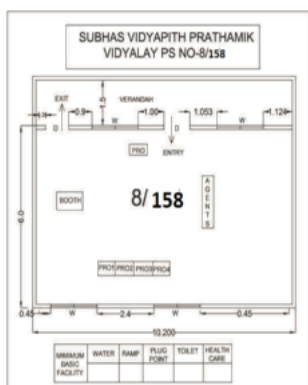

নির্বাচক নিবন্ধন আধিকারিকের স্বাক্ষর

Nazri Naksha

Google Map View

Polling Station Building Front View

Polling Station Front View

Cad View

Key MAP View

1 নাম : গোপাল চন্দ্র দাম পিতার নাম: রমেশ চন্দ্র দাম বাড়ির নং : n0267 বয়স : 65 লিঙ্গ : পুরুষ	WII2096691 ফটো উপলব্ধ	2 নাম : বেবী দাম স্বামীর নাম: গোপাল চন্দ্র দাম বাড়ির নং : n0268 বয়স : 58 লিঙ্গ : মহিলা	WII2096733 ফটো উপলব্ধ	Q 3 নাম : বাপ্পা বর্মণ পিতার নাম: খগেন্দ্র বর্মণ বাড়ির নং : 2নং কালিঘাট রোড বয়স : 35 লিঙ্গ : পুরুষ	RNL1480896 ফটো উপলব্ধ
4 নাম : লক্ষ্মী রায় স্বামীর নাম: সমীর রায় বাড়ির নং : n0322 বয়স : 39 লিঙ্গ : মহিলা	DWP2836286 ফটো উপলব্ধ	5 নাম : গীতা দত্ত (পাল) স্বামীর নাম: চন্দন দত্ত বাড়ির নং : n0235 বয়স : 45 লিঙ্গ : মহিলা	DWP2843860 ফটো উপলব্ধ	6 নাম : মমতা স্বামীর নাম: মৃত্যুঞ্জয় বাড়ির নং : n0331 বয়স : 75 লিঙ্গ : মহিলা	DWP2739761 ফটো উপলব্ধ
7 নাম : রাধা আইচ (দাস) স্বামীর নাম: সুদীপ আইচ বাড়ির নং : n0236 বয়স : 47 লিঙ্গ : মহিলা	DWP2843878 ফটো উপলব্ধ	8 নাম : সরস্বতী (বর্মন) দে স্বামীর নাম: তপন দে বাড়ির নং : n0367 বয়স : 51 লিঙ্গ : মহিলা	WII1864362 ফটো উপলব্ধ	9 নাম : তপন দে পিতার নাম: সুকুমার দে বাড়ির নং : n0367 বয়স : 47 লিঙ্গ : পুরুষ	GBM1491463 ফটো উপলব্ধ
10 নাম : সুব্রত অধিকারী পিতার নাম: উপেন্দ্র নাথ অধিকারী বাড়ির নং : n0343 বয়স : 30 লিঙ্গ : পুরুষ	WII1764059 ফটো উপলব্ধ	11 নাম : উপেন্দ্রনাথ অধিকারী পিতার নাম: বিধুভূষণ অধিকারী বাড়ির নং : n0343 বয়স : 67 লিঙ্গ : পুরুষ	DWP2843894 ফটো উপলব্ধ	12 নাম : পার্থ প্রতীম অধিকারী পিতার নাম: উপেন্দ্রনাথ অধিকারী বাড়ির নং : n0346 বয়স : 33 লিঙ্গ : পুরুষ	WII1463983 ফটো উপলব্ধ
13 নাম : ভগবতী অধিকারী স্বামীর নাম: উপেন্দ্র নাথ অধিকারী বাড়ির নং : n0344 বয়স : 55 লিঙ্গ : মহিলা	DWP2843886 ফটো উপলব্ধ	14 নাম : সুবিনয় অধিকারী পিতার নাম: উপেন্দ্র নাথ অধিকারী বাড়ির নং : n0345 বয়স : 37 লিঙ্গ : পুরুষ	DWP2900959 ফটো উপলব্ধ	15 নাম : লিটন আইচ পিতার নাম: উপেন্দ্র আইচ বাড়ির নং : n0035 বয়স : 53 লিঙ্গ : পুরুষ	WB/01/005/633043 ফটো উপলব্ধ
16 নাম : সুদীপ আইচ পিতার নাম: হিমাংশু আইচ বাড়ির নং : n0082 বয়স : 53 লিঙ্গ : পুরুষ	WB/01/005/633229 ফটো উপলব্ধ	17 নাম : রীতা রাউত (আইচ) স্বামীর নাম: সুজিত আইচ বাড়ির নং : n0082 বয়স : 37 লিঙ্গ : মহিলা	WII1560598 ফটো উপলব্ধ	18 নাম : সমীর আইচ পিতার নাম: হিমাংশু আইচ বাড়ির নং : n0082 বয়স : 43 লিঙ্গ : পুরুষ	DWP1558113 ফটো উপলব্ধ
19 নাম : শিপ্রা আইচ স্বামীর নাম: উত্তম আইচ বাড়ির নং : n0181 বয়স : 47 লিঙ্গ : মহিলা	DWP2522548 ফটো উপলব্ধ	20 নাম : লক্ষী আইচ (গুপ্ত) স্বামীর নাম: সমীর আইচ বাড়ির নং : n0082 বয়স : 33 লিঙ্গ : মহিলা	WII1661719 ফটো উপলব্ধ	21 নাম : সুজিত আইচ পিতার নাম: হিমাংশু আইচ বাড়ির নং : n0082 বয়স : 51 লিঙ্গ : পুরুষ	WB/01/005/633487 ফটো উপলব্ধ
22 নাম : শুভদীপ আইচ পিতার নাম: সুদীপ আইচ বাড়ির নং : এন0082 বয়স : 21 লিঙ্গ : পুরুষ	WII2450021 ফটো উপলব্ধ	23 নাম : সমীরন আইচ পিতার নাম: উপেন্দ্র আইচ বাড়ির নং : n0035 বয়স : 55 লিঙ্গ : পুরুষ	WB/01/005/633151 ফটো উপলব্ধ	24 নাম : রুপা সুব্রধর পিতার নাম: রঞ্জন সুব্রধর বাড়ির নং : পাট নং 8/161 বয়স : 29 লিঙ্গ : মহিলা	TIH1998004 ফটো উপলব্ধ
25 নাম : সর্নাভ কুন্ডু পিতার নাম: সুভাষ কুন্ডু বাড়ির নং : n0115 বয়স : 35 লিঙ্গ : পুরুষ	WII1291681 ফটো উপলব্ধ	26 নাম : সুপ্রিয়া কুন্ডু স্বামীর নাম: রবি কুন্ডু বাড়ির নং : n0115 বয়স : 35 লিঙ্গ : মহিলা	WII1560572 ফটো উপলব্ধ	27 নাম : অনিমা কুন্ডু স্বামীর নাম: সুভাষ চন্দ্র কুন্ডু বাড়ির নং : n0115 বয়স : 66 লিঙ্গ : মহিলা	DWP2651198 ফটো উপলব্ধ
28 নাম : শান্তিলাল কুণ্ডু পিতার নাম: কালিপদ কুণ্ডু বাড়ির নং : n0264 বয়স : 86 লিঙ্গ : পুরুষ	WB/01/005/633206 ফটো উপলব্ধ	29 নাম : ত্রিদিব কুণ্ডু পিতার নাম: শান্তিলাল কুণ্ডু বাড়ির নং : n0097 বয়স : 56 লিঙ্গ : পুরুষ	WB/01/005/633133 ফটো উপলব্ধ	30 নাম : দেবাশিস কুণ্ডু মায়ের নাম: সাধনা কুণ্ডু বাড়ির নং : n0016 বয়স : 45 লিঙ্গ : পুরুষ	DWP2240802 ফটো উপলব্ধ