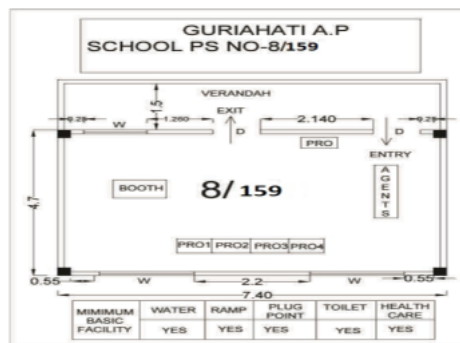

নির্বাচক নিবন্ধন আধিকারিকের স্বাক্ষর

Nazri Naksha

Google Map View

Polling Station Building Front View

Polling Station Front View

Cad View

Key MAP View

বিধানসভা নির্বাচনক্ষেত্রের নং, নাম : 8-নাটাবাড়ি