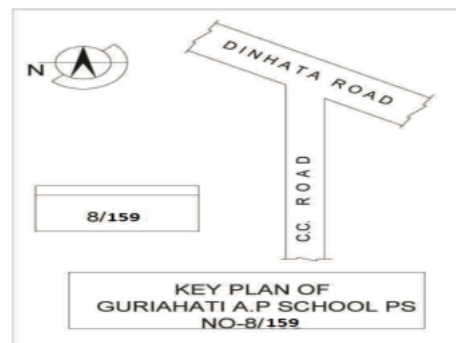

নির্বাচক নিবন্ধন আধিকারিকের স্বাক্ষর

Nazri Naksha

Google Map View

Polling Station Building Front View

Polling Station Front View

Cad View

Key MAP View

বিধানসভা নির্বাচনক্ষেত্রের নং, নাম : 8-নাটাবাড়ি