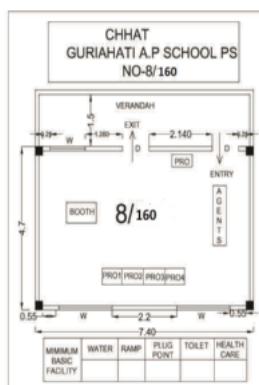

নির্বাচক নিবন্ধন আধিকারিকের স্বাক্ষর

Nazri Naksha

Google Map View

Polling Station Building Front View

Polling Station Front View

Cad View

Key MAP View

1 নাম : আসমা প্রামানিক স্বামীর নাম: জমসের আলী বাড়ির নং : না বয়স : 39 লিঙ্গ : মহিলা	DWP2789527 ফটো উপলব্ধ	2 নাম : দিলরুমা খাতুন স্বামীর নাম: মৃদুল হোসেন বাড়ির নং : n0026 বয়স : 41 লিঙ্গ : মহিলা	DWP2520187 ফটো উপলব্ধ	3 নাম : ফজরুল ইসলাম পিতার নাম: মহম্মাদ মিঞা বাড়ির নং : n0084 বয়স : 36 লিঙ্গ : পুরুষ	WII1561208 ফটো উপলব্ধ
4 নাম : আতিকুল ইসলাম পিতার নাম: সপিয়াল রহমান বাড়ির নং : n0026 বয়স : 24 লিঙ্গ : পুরুষ	WII2173342 ফটো উপলব্ধ	5 নাম : জেসমিনারা বেগম স্বামীর নাম: মোহম্মাদ মুস্তাফা বাড়ির নং : ৬৬০ বয়স : 33 লিঙ্গ : মহিলা	TSX1481068 ফটো উপলব্ধ	6 নাম : আব্দুস সামাদ পিতার নাম: জালালুদ্দিন খাঁন বাড়ির নং : 655 বয়স : 42 লিঙ্গ : পুরুষ	DMM2844298 ফটো উপলব্ধ
7 নাম : অর্জনা বিবি স্বামীর নাম: জাহিরুল মিয়া বাড়ির নং : n0162 বয়স : 43 লিঙ্গ : মহিলা	DWP2522241 ফটো উপলব্ধ	8 নাম : আসরাফুল আলম পিতার নাম: মৃত নূর আমিন হক. বাড়ির নং : n0003 বয়স : 37 লিঙ্গ : পুরুষ	WII0660191 ফটো উপলব্ধ	9 নাম : মর্জিনা বিবি স্বামীর নাম: হায়দার আলী বাড়ির নং : n0017 বয়স : 65 লিঙ্গ : মহিলা	WII2106342 ফটো উপলব্ধ
10 নাম : মণীরুল হুসেন মায়ের নাম: আমিনা বিবি বাড়ির নং : 129 বয়স : 23 লিঙ্গ : পুরুষ	WII2341576 ফটো উপলব্ধ	11 নাম : শাহনাজ পব্বিন স্বামীর নাম: আব্দুস সামাদ সামাদ বাড়ির নং : 655 বয়স : 42 লিঙ্গ : মহিলা	SKQ1499052 ফটো উপলব্ধ	12 নাম : আলিমা বিবি স্বামীর নাম: সাইদুল হক বাড়ির নং : n0003 বয়স : 48 লিঙ্গ : মহিলা	DWP2458594 ফটো উপলব্ধ
13 নাম : মর্জিনা বেগম স্বামীর নাম: রশিদুল ইসলাম বাড়ির নং : n0152 বয়স : 24 লিঙ্গ : মহিলা	WII2215457 ফটো উপলব্ধ	14 নাম : মহম্মাদ মিঞা পিতার নাম: খুশীমিঞা মিঞা বাড়ির নং : n0084 বয়স : 61 লিঙ্গ : পুরুষ	WII2102341 ফটো উপলব্ধ	15 নাম : মিন্টু আলম পিতার নাম: খাইরুল মিঞা বাড়ির নং : এন0084 বয়স : 24 লিঙ্গ : পুরুষ	WII2278554 ফটো উপলব্ধ
16 নাম : মৃদুল হোসেন পিতার নাম: অনোআর হুসেন বাড়ির নং : n0026 বয়স : 50 লিঙ্গ : পুরুষ	WII2090702 ফটো উপলব্ধ	17 নাম : মোহম্মাদ মুস্তাফা পিতার নাম: মহম্মাদ আখতার বাড়ির নং : 660 বয়স : 32 লিঙ্গ : পুরুষ	TSX1403633 ফটো উপলব্ধ	18 নাম : মঞ্জুবিবি স্বামীর নাম: বাবুদ্দিন হোসেন বাড়ির নং : n0030 বয়স : 51 লিঙ্গ : মহিলা	WB/01/005/630455 ফটো উপলব্ধ
19 নাম : রহিমা খাতুন পিতার নাম: হায়দার আলী বাড়ির নং : n0017 বয়স : 37 লিঙ্গ : মহিলা	WII0660423 ফটো উপলব্ধ	20 নাম : দিলওয়ার মিঞা পিতার নাম: খরদ আলী মিঞা বাড়ির নং : না বয়স : 54 লিঙ্গ : পুরুষ	WB/01/005/603341 ফটো উপলব্ধ	21 নাম : বলবলি খাতুন পিতার নাম: দিলওয়ার মিয়া বাড়ির নং : পাট নং 3183 বয়স : 33 লিঙ্গ : মহিলা	WII2516920 ফটো উপলব্ধ
22 নাম : সাইদুল হোসেন পিতার নাম: সহিদার হোসেন বাড়ির নং : n0009 বয়স : 58 লিঙ্গ : পুরুষ	WB/01/005/630166 ফটো উপলব্ধ	23 নাম : জাহেরনবিবি স্বামীর নাম: ছইউদ্দিন মিয়া বাড়ির নং : n0029 বয়স : 71 লিঙ্গ : মহিলা	WB/01/005/630490 ফটো উপলব্ধ	24 নাম : আজাদ হোসেন মায়ের নাম: লিয়াসুদ্দিন মিঞা বাড়ির নং : এন0040 বয়স : 25 লিঙ্গ : পুরুষ	WII2278224 ফটো উপলব্ধ
25 নাম : জোহরা খাতুন (বিবি) স্বামীর নাম: আইনুল মিঞা বাড়ির নং : n0654 বয়স : 42 লিঙ্গ : মহিলা	DWP2900041 ফটো উপলব্ধ	26 নাম : সঞ্জিদা হাসান পিতার নাম: মোঃ সোলেমান আলী বাড়ির নং : n0001 বয়স : 41 লিঙ্গ : মহিলা	DWP2650265 ফটো উপলব্ধ	27 নাম : মনিরুল হোসেন পিতার নাম: মফিজ মিঞা বাড়ির নং : n0139 বয়স : 32 লিঙ্গ : পুরুষ	WII1663103 ফটো উপলব্ধ
28 নাম : মেহেবুব আলম পিতার নাম: সাইদুল হোসেন বাড়ির নং : n0009 বয়স : 32 লিঙ্গ : পুরুষ	WII1663145 ফটো উপলব্ধ	29 নাম : সানিয়া খাতুন পিতার নাম: মৃদুল হোসেন বাড়ির নং : 146 বয়স : 20 লিঙ্গ : মহিলা	WII2512283 ফটো উপলব্ধ	30 নাম : জ্যোৎস্না বেওয়া স্বামীর নাম: গফুরআলী বাড়ির নং : n0022 বয়স : 71 লিঙ্গ : মহিলা	WB/01/005/630491 ফটো উপলব্ধ