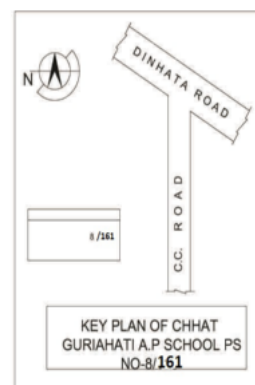

নির্বাচক নিবন্ধন আধিকারিকের স্বাক্ষর

Nazri Naksha

Google Map View

Polling Station Building Front View

Polling Station Front View

Cad View

Key MAP View

1 নাম : কুনাল পাল পিতার নাম: নিরেন্দ্র নাথ পাল বাড়ির নং : n0238 বয়স : 25 লিঙ্গ : পুরুষ	WII2057164 ফটো উপলব্ধ	2 নাম : ফজিলা বিবি স্বামীর নাম: আব্দুল সামাদ বাড়ির নং : n0036 বয়স : 49 লিঙ্গ : মহিলা	WII1816545 ফটো উপলব্ধ	3 নাম : রফিক জ. ল হুসেন পিতার নাম: আব্দুলহামিদ বাড়ির নং : n0034 বয়স : 50 লিঙ্গ : পুরুষ	WII2120590 ফটো উপলব্ধ
4 নাম : আলোয়াবিবি স্বামীর নাম: আব্দুলগফুর বাড়ির নং : n0032 বয়স : 66 লিঙ্গ : মহিলা	WB/01/005/630034 ফটো উপলব্ধ	5 নাম : মজিদা বিবি স্বামীর নাম: রফিজুল হোসেন বাড়ির নং : n0034 বয়স : 42 লিঙ্গ : মহিলা	DWP2520211 ফটো উপলব্ধ	6 নাম : সামাইল হোসেন পিতার নাম: সোলেমান মিয়া বাড়ির নং : n0036 বয়স : 58 লিঙ্গ : পুরুষ	WB/01/005/630776 ফটো উপলব্ধ
7 নাম : ছলিমা খাতুন পিতার নাম: সোলেমান মিয়া বাড়ির নং : n0036 বয়স : 66 লিঙ্গ : মহিলা	WII2510428 ফটো উপলব্ধ	8 নাম : মোশারফ হোসেন পিতার নাম: রফিজুল হোসেন বাড়ির নং : Chhat guriahati বয়স : 23 লিঙ্গ : পুরুষ	WII2292910 ফটো উপলব্ধ	9 নাম : আমেনা খাতুন পিতার নাম: আব্দুল গফুর সিদ্দিকী বাড়ির নং : n0032 বয়স : 39 লিঙ্গ : মহিলা	WII0659946 ফটো উপলব্ধ
10 নাম : রফিক হোসেন পিতার নাম: আব্দুল গফুর বাড়ির নং : n0032 বয়স : 38 লিঙ্গ : পুরুষ	WII1186097 ফটো উপলব্ধ	11 নাম : ছকিনা বেগম স্বামীর নাম: সোলেমান মিয়া বাড়ির নং : n0036 বয়স : 83 লিঙ্গ : মহিলা	WB/01/005/630106 ফটো উপলব্ধ	# 12 নাম : আলম হোসেন পিতার নাম: আব্দুল গফুর বাড়ির নং : n0032 বয়স : 49 লিঙ্গ : পুরুষ	DWP2520195 ফটো উপলব্ধ
# 13 নাম : নীরেন্দ্র নাথ পাল পিতার নাম: জীতেন্দ্র নাথ পাল বাড়ির নং : n0238 বয়স : 63 লিঙ্গ : পুরুষ	WII2114890 ফটো উপলব্ধ	14 নাম : ফতেজুল রহমান পিতার নাম: আব্দুল হামিদ বাড়ির নং : n0034 বয়স : 56 লিঙ্গ : পুরুষ	WB/01/005/630004 ফটো উপলব্ধ	15 নাম : আব্দুল রসিদ পিতার নাম: আব্দুল হামিদ বাড়ির নং : n0034 বয়স : 54 লিঙ্গ : পুরুষ	WB/01/005/630580 ফটো উপলব্ধ
16 নাম : নূপুর দাস স্বামীর নাম: কৌশিক কুমার রাহা বাড়ির নং : n0262 বয়স : 41 লিঙ্গ : মহিলা	GBM2305936 ফটো উপলব্ধ	17 নাম : শুভম দাস পিতার নাম: তরুন দাস বাড়ির নং : n0160 বয়স : 29 লিঙ্গ : পুরুষ	WII1865617 ফটো উপলব্ধ	18 নাম : মুনমুন অধিকারী(সেন) স্বামীর নাম: বিস্ব অধিকারী বাড়ির নং : n0160 বয়স : 36 লিঙ্গ : মহিলা	WII1186147 ফটো উপলব্ধ
19 নাম : দিপালী দাস স্বামীর নাম: তপন দাস বাড়ির নং : n0160 বয়স : 40 লিঙ্গ : মহিলা	WII1186162 ফটো উপলব্ধ	20 নাম : প্রদীপ অধিকারী পিতার নাম: নিশিকান্ত অধিকারী বাড়ির নং : n0160 বয়স : 55 লিঙ্গ : পুরুষ	WB/01/005/630005 ফটো উপলব্ধ	21 নাম : নিশিকান্ত অধিকারী পিতার নাম: অমরচন্দ্র অধিকারী বাড়ির নং : n0160 বয়স : 86 লিঙ্গ : পুরুষ	WB/01/005/630289 ফটো উপলব্ধ
22 নাম : বুলবুলি অধিকারী স্বামীর নাম: প্রদীপ অধিকারী বাড়ির নং : n0160 বয়স : 43 লিঙ্গ : মহিলা	DWP2240661 ফটো উপলব্ধ	23 নাম : তপন দাস পিতার নাম: বীরেন দাস বাড়ির নং : n0160 বয়স : 51 লিঙ্গ : পুরুষ	WB/01/005/630416 ফটো উপলব্ধ	24 নাম : তরুন দাস পিতার নাম: বীরেন দাস বাড়ির নং : n0160 বয়স : 57 লিঙ্গ : পুরুষ	WB/01/005/630471 ফটো উপলব্ধ
25 নাম : কম্পনা অধিকারী স্বামীর নাম: নিশিকান্ত অধিকারী বাড়ির নং : n0160 বয়স : 73 লিঙ্গ : মহিলা	WB/01/005/630524 ফটো উপলব্ধ	26 নাম : তল্লিমা দাস পিতার নাম: তরুন দাস বাড়ির নং : ছাটগুড়িয়াহাটি বয়স : 21 লিঙ্গ : মহিলা	WII2387009 ফটো উপলব্ধ	27 নাম : বিস্ব অধিকারী পিতার নাম: নিশীকান্ত অধিকারী বাড়ির নং : n0160 বয়স : 43 লিঙ্গ : পুরুষ	DWP2520385 ফটো উপলব্ধ
28 নাম : আব্দুর রশিদ এবনে আব্দুল্লাহ পিতার নাম: মহম্মদ আব্দুল্লাহ বাড়ির নং : n0069 বয়স : 36 লিঙ্গ : পুরুষ	WII1293356 ফটো উপলব্ধ	29 নাম : আফি. দা আইনুন মুর্শিদা পিতার নাম: মহম্মদ আব্দুল্লাহ বাড়ির নং : n0069 বয়স : 38 লিঙ্গ : মহিলা	WII1293349 ফটো উপলব্ধ	30 নাম : বেগোম রসিদা আবদুল্লাহ স্বামীর নাম: মহম্মদ আব্দুল্লাহ বাড়ির নং : n0069 বয়স : 54 লিঙ্গ : মহিলা	WII2117422 ফটো উপলব্ধ