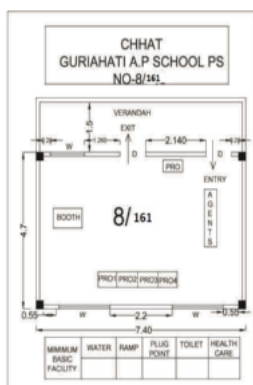

নির্বাচক নিবন্ধন আধিকারিকের স্বাক্ষর

Nazri Naksha

Google Map View

Polling Station Building Front View

Polling Station Front View

Cad View

Key MAP View

1 নাম : কুনাল পাল পিতার নাম: নিরেন্দ্র নাথ পাল বাড়ির নং : n0238 বয়স : 25 লিঙ্গ : পুরুষ	WII2057164 ফটো উপলব্ধ	2 নাম : ফজিলা বিবি স্বামীর নাম: আব্দুল সামাদ বাড়ির নং : n0036 বয়স : 49 লিঙ্গ : মহিলা	WII1816545 ফটো উপলব্ধ	3 নাম : রফিক জ. ল হুসেন পিতার নাম: আব্দুলহামিদ বাড়ির নং : n0034 বয়স : 50 লিঙ্গ : পুরুষ	WII2120590 ফটো উপলব্ধ
4 নাম : আলোয়াবিবি স্বামীর নাম: আব্দুলগফুর বাড়ির নং : n0032 বয়স : 66 লিঙ্গ : মহিলা	WB/01/005/630034 ফটো উপলব্ধ	5 নাম : মজিদা বিবি স্বামীর নাম: রফিজুল হোসেন বাড়ির নং : n0034 বয়স : 42 লিঙ্গ : মহিলা	DWP2520211 ফটো উপলব্ধ	6 নাম : সামাইল হোসেন পিতার নাম: সোলেমান মিয়া বাড়ির নং : n0036 বয়স : 58 লিঙ্গ : পুরুষ	WB/01/005/630776 ফটো উপলব্ধ
7 নাম : ছলিমা খাতুন পিতার নাম: সোলেমান মিয়া বাড়ির নং : n0036 বয়স : 66 লিঙ্গ : মহিলা	WII2510428 ফটো উপলব্ধ	8 নাম : মোশারফ হোসেন পিতার নাম: রফিজুল হোসেন বাড়ির নং : Chhat guriahati বয়স : 23 লিঙ্গ : পুরুষ	WII2292910 ফটো উপলব্ধ	9 নাম : আমেনা খাতুন পিতার নাম: আব্দুল গফুর সিদ্দিকী বাড়ির নং : n0032 বয়স : 39 লিঙ্গ : মহিলা	WII0659946 ফটো উপলব্ধ
10 নাম : রফিক হোসেন পিতার নাম: আব্দুল গফুর বাড়ির নং : n0032 বয়স : 38 লিঙ্গ : পুরুষ	WII1186097 ফটো উপলব্ধ	11 নাম : ছকিনা বেগম স্বামীর নাম: সোলেমান মিয়া বাড়ির নং : n0036 বয়স : 83 লিঙ্গ : মহিলা	WB/01/005/630106 ফটো উপলব্ধ	# 12 নাম : আলম হোসেন পিতার নাম: আব্দুল গফুর বাড়ির নং : n0032 বয়স : 49 লিঙ্গ : পুরুষ	DWP2520195 ফটো উপলব্ধ
# 13 নাম : নীরেন্দ্র নাথ পাল পিতার নাম: জীতেন্দ্র নাথ পাল বাড়ির নং : n0238 বয়স : 63 লিঙ্গ : পুরুষ	WII2114890 ফটো উপলব্ধ	14 নাম : ফতেজুল রহমান পিতার নাম: আব্দুল হামিদ বাড়ির নং : n0034 বয়স : 56 লিঙ্গ : পুরুষ	WB/01/005/630004 ফটো উপলব্ধ	15 নাম : আব্দুল রসিদ পিতার নাম: আব্দুল হামিদ বাড়ির নং : n0034 বয়স : 54 লিঙ্গ : পুরুষ	WB/01/005/630580 ফটো উপলব্ধ
16 নাম : নূপুর দাস স্বামীর নাম: কৌশিক কুমার রাহা বাড়ির নং : n0262 বয়স : 41 লিঙ্গ : মহিলা	GBM2305936 ফটো উপলব্ধ	17 নাম : শুভম দাস পিতার নাম: তরুন দাস বাড়ির নং : n0160 বয়স : 29 লিঙ্গ : পুরুষ	WII1865617 ফটো উপলব্ধ	18 নাম : মুনমুন অধিকারী(সেন) স্বামীর নাম: বিস্ব অধিকারী বাড়ির নং : n0160 বয়স : 36 লিঙ্গ : মহিলা	WII1186147 ফটো উপলব্ধ
19 নাম : দিপালী দাস স্বামীর নাম: তপন দাস বাড়ির নং : n0160 বয়স : 40 লিঙ্গ : মহিলা	WII1186162 ফটো উপলব্ধ	20 নাম : প্রদীপ অধিকারী পিতার নাম: নিশিকান্ত অধিকারী বাড়ির নং : n0160 বয়স : 55 লিঙ্গ : পুরুষ	WB/01/005/630005 ফটো উপলব্ধ	21 নাম : নিশিকান্ত অধিকারী পিতার নাম: অমরচন্দ্র অধিকারী বাড়ির নং : n0160 বয়স : 86 লিঙ্গ : পুরুষ	WB/01/005/630289 ফটো উপলব্ধ
22 নাম : বুলবুলি অধিকারী স্বামীর নাম: প্রদীপ অধিকারী বাড়ির নং : n0160 বয়স : 43 লিঙ্গ : মহিলা	DWP2240661 ফটো উপলব্ধ	23 নাম : তপন দাস পিতার নাম: বীরেন দাস বাড়ির নং : n0160 বয়স : 51 লিঙ্গ : পুরুষ	WB/01/005/630416 ফটো উপলব্ধ	24 নাম : তরুন দাস পিতার নাম: বীরেন দাস বাড়ির নং : n0160 বয়স : 57 লিঙ্গ : পুরুষ	WB/01/005/630471 ফটো উপলব্ধ
25 নাম : কম্পনা অধিকারী স্বামীর নাম: নিশিকান্ত অধিকারী বাড়ির নং : n0160 বয়স : 73 লিঙ্গ : মহিলা	WB/01/005/630524 ফটো উপলব্ধ	26 নাম : তল্লিমা দাস পিতার নাম: তরুন দাস বাড়ির নং : ছাটগুড়িয়াহাটি বয়স : 21 লিঙ্গ : মহিলা	WII2387009 ফটো উপলব্ধ	27 নাম : বিস্ব অধিকারী পিতার নাম: নিশীকান্ত অধিকারী বাড়ির নং : n0160 বয়স : 43 লিঙ্গ : পুরুষ	DWP2520385 ফটো উপলব্ধ
28 নাম : আব্দুর রশিদ এবনে আব্দুল্লাহ পিতার নাম: মহম্মদ আব্দুল্লাহ বাড়ির নং : n0069 বয়স : 36 লিঙ্গ : পুরুষ	WII1293356 ফটো উপলব্ধ	29 নাম : আফি. দা আইনুন মুর্শিদা পিতার নাম: মহম্মদ আব্দুল্লাহ বাড়ির নং : n0069 বয়স : 38 লিঙ্গ : মহিলা	WII1293349 ফটো উপলব্ধ	30 নাম : বেগোম রসিদা আবদুল্লাহ স্বামীর নাম: মহম্মদ আব্দুল্লাহ বাড়ির নং : n0069 বয়স : 54 লিঙ্গ : মহিলা	WII2117422 ফটো উপলব্ধ