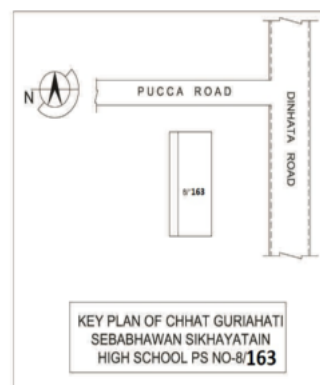

নির্বাচক নিবন্ধন আধিকারিকের স্বাক্ষর

Nazri Naksha

Google Map View

Polling Station Building Front View

Polling Station Front View

Cad View

Key MAP View

বিধানসভা নির্বাচনক্ষেত্রের নং, নাম : 8-নাটাবাড়ি  
ভাগ নং, নাম : 1-ছাট গুড়িয়াহাটি (অংশ)