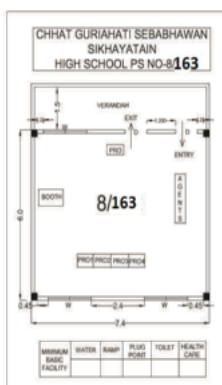

Cad View

Key MAP View