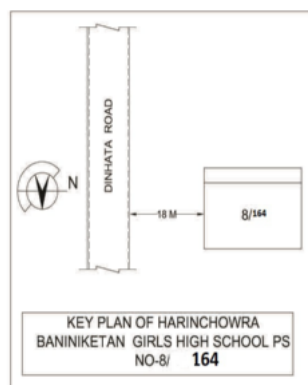

নির্বাচক নিবন্ধন আধিকারিকের স্বাক্ষর

Nazri Naksha

Google Map View

Polling Station Building Front View

Polling Station Front View

Cad View

Key MAP View

1 নাম : কচিরোন বেওয়া স্বামীর নাম: গুলমহম্মাদ বাড়ির নং : n0035 বয়স : 76 লিঙ্গ : মহিলা	WB/01/005/675228	2 নাম : আজিমা বিবি (খাতুন) স্বামীর নাম: মোজাহার আলী বাড়ির নং : n0066 বয়স : 43 লিঙ্গ : মহিলা	DWP2519395	3 নাম : রাবিয়া বিবি স্বামীর নাম: আইনুল মিঞা বাড়ির নং : n0058 বয়স : 50 লিঙ্গ : মহিলা	DWP0127712
4 নাম : ছবিবন বেওয়া স্বামীর নাম: এজাজুল মিঞা বাড়ির নং : n0065 বয়স : 76 লিঙ্গ : মহিলা	DWP2750917	5 নাম : এজাজুল মিঞা পিতার নাম: নীলমামুদ মিয়া বাড়ির নং : n0058 বয়স : 35 লিঙ্গ : পুরুষ	WII1186790	6 নাম : রীনা বিবি স্বামীর নাম: জয়নুল হক বাড়ির নং : n0059 বয়স : 35 লিঙ্গ : মহিলা	WII1664796
7 নাম : জইনুর মিয়া পিতার নাম: মুন্ট মিঞা বাড়ির নং : হরিণচওড়া বয়স : 39 লিঙ্গ : পুরুষ	WII1562529	8 নাম : আনিচা খাতুন (বিবি) স্বামীর নাম: মজিদুল রহমান বাড়ির নং : n0035 বয়স : 31 লিঙ্গ : মহিলা	WII1562511	9 নাম : মজিদুল রহমান পিতার নাম: কচো মিঞা বাড়ির নং : n0035 বয়স : 36 লিঙ্গ : পুরুষ	WII1562552
10 নাম : মর্জিনা বিবি স্বামীর নাম: কচো মিঞা বাড়ির নং : n0035 বয়স : 51 লিঙ্গ : মহিলা	DWP2840270	11 নাম : কচো মিঞা পিতার নাম: মহম্মাদ মিঞা বাড়ির নং : n0035 বয়স : 57 লিঙ্গ : পুরুষ	WB/01/005/675443	12 নাম : জাইদুল রহমান পিতার নাম: নীলমামুদ মিঞা বাড়ির নং : n0058 বয়স : 35 লিঙ্গ : পুরুষ	WII1295203
13 নাম : নুর জাহান নেছা স্বামীর নাম: এজাজুল মিঞা বাড়ির নং : n0058 বয়স : 36 লিঙ্গ : মহিলা	WII1465442	14 নাম : রোসনা কবি স্বামীর নাম: জয়নাল আবেদিন বাড়ির নং : n0051 বয়স : 38 লিঙ্গ : মহিলা	WII1186782	15 নাম : জয়নাল আবেদিন পিতার নাম: ফজলে রহমান বাড়ির নং : n0051 বয়স : 47 লিঙ্গ : পুরুষ	DWP2541563
16 নাম : সাহেবুল আলম পিতার নাম: নাসির মিঞা বাড়ির নং : এন0140 বয়স : 27 লিঙ্গ : পুরুষ	WII2085421	17 নাম : সাজ্জাক আলম মায়ের নাম: মৃত পনির উদ্দিন বাড়ির নং : n0124 বয়স : 28 লিঙ্গ : পুরুষ	WII1935444	18 নাম : সমসের আলী পিতার নাম: জামির দিন মিয়া বাড়ির নং : n0045 বয়স : 55 লিঙ্গ : পুরুষ	WB/01/005/425565
19 নাম : মজিয়া বিবি স্বামীর নাম: সমসের আলী বাড়ির নং : n0045 বয়স : 49 লিঙ্গ : মহিলা	WII0676767	20 নাম : আলমগীর আহমেদ পিতার নাম: জয়নাল আবেদিন বাড়ির নং : এন0142 বয়স : 26 লিঙ্গ : পুরুষ	WII2051357	21 নাম : রিক্তা পারভীন পিতার নাম: রাখিবুল ইসলাম বাড়ির নং : এন/এ বয়স : 21 লিঙ্গ : মহিলা	WII2394542
22 নাম : মনোয়ারা খাতুন স্বামীর নাম: আব্দুল আলোয়াল আহমেদ বাড়ির নং : n0032 বয়স : 34 লিঙ্গ : মহিলা	WII1866359	23 নাম : ফরজানা ইসলাম স্বামীর নাম: মেহেবুল আলম বাড়ির নং : এন0168 বয়স : 33 লিঙ্গ : মহিলা	UHI1671049	24 নাম : রায়হানা খাতুন পিতার নাম: রাখিবুল আলম ইসলাম বাড়ির নং : নো বয়স : 26 লিঙ্গ : মহিলা	WII2069615
25 নাম : আব্দুল আলোয়াল আহমেদ পিতার নাম: নজরুল ইসলাম বাড়ির নং : n0032 বয়স : 36 লিঙ্গ : পুরুষ	WII1186774	26 নাম : আনোয়ারা বেগম স্বামীর নাম: নজরুল ইসলাম বাড়ির নং : 113 বয়স : 51 লিঙ্গ : মহিলা	WII2519841	27 নাম : নজরুল ইসলাম পিতার নাম: আশুর উদ্দিন মিয়া বাড়ির নং : এন0023 বয়স : 56 লিঙ্গ : পুরুষ	WB/01/008/111706
28 নাম : রাখেবুল ইসলাম পিতার নাম: জাহাঙ্গীর আলম বাড়ির নং : n0056 বয়স : 59 লিঙ্গ : পুরুষ	WII1905090	29 নাম : হাওয়া বিবি স্বামীর নাম: রাখেবুল ইসলাম বাড়ির নং : n0056 বয়স : 42 লিঙ্গ : মহিলা	KDC2248375	30 নাম : শুভম কুণ্ডু পিতার নাম: সুরত কুমার কুণ্ডু বাড়ির নং : এন0023 বয়স : 23 লিঙ্গ : পুরুষ	WII2256774