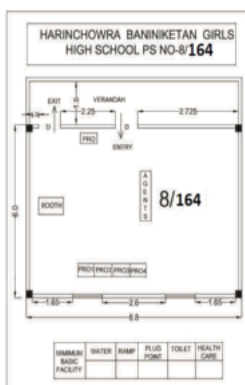

নির্বাচক নিবন্ধন আধিকারিকের স্বাক্ষর

Nazri Naksha

Google Map View

Polling Station Building Front View

Polling Station Front View

Cad View

Key MAP View

1 নাম : কচিরোন বেওয়া স্বামীর নাম: গুলমহম্মাদ বাড়ির নং : n0035 বয়স : 76 লিঙ্গ : মহিলা	WB/01/005/675228	2 নাম : আজিমা বিবি (খাতুন) স্বামীর নাম: মোজাহার আলী বাড়ির নং : n0066 বয়স : 43 লিঙ্গ : মহিলা	DWP2519395	3 নাম : রাবিয়া বিবি স্বামীর নাম: আইনুল মিঞা বাড়ির নং : n0058 বয়স : 50 লিঙ্গ : মহিলা	DWP0127712
4 নাম : ছবিবন বেওয়া স্বামীর নাম: এজাজুল মিঞা বাড়ির নং : n0065 বয়স : 76 লিঙ্গ : মহিলা	DWP2750917	5 নাম : এজাজুল মিঞা পিতার নাম: নীলমামুদ মিয়া বাড়ির নং : n0058 বয়স : 35 লিঙ্গ : পুরুষ	WII1186790	6 নাম : রীনা বিবি স্বামীর নাম: জয়নুল হক বাড়ির নং : n0059 বয়স : 35 লিঙ্গ : মহিলা	WII1664796
7 নাম : জইনুর মিয়া পিতার নাম: মুন্ট মিঞা বাড়ির নং : হরিণচওড়া বয়স : 39 লিঙ্গ : পুরুষ	WII1562529	8 নাম : আনিচা খাতুন (বিবি) স্বামীর নাম: মজিদুল রহমান বাড়ির নং : n0035 বয়স : 31 লিঙ্গ : মহিলা	WII1562511	9 নাম : মজিদুল রহমান পিতার নাম: কচো মিঞা বাড়ির নং : n0035 বয়স : 36 লিঙ্গ : পুরুষ	WII1562552
10 নাম : মর্জিনা বিবি স্বামীর নাম: কচো মিঞা বাড়ির নং : n0035 বয়স : 51 লিঙ্গ : মহিলা	DWP2840270	11 নাম : কচো মিঞা পিতার নাম: মহম্মাদ মিঞা বাড়ির নং : n0035 বয়স : 57 লিঙ্গ : পুরুষ	WB/01/005/675443	12 নাম : জাইদুল রহমান পিতার নাম: নীলমামুদ মিঞা বাড়ির নং : n0058 বয়স : 35 লিঙ্গ : পুরুষ	WII1295203
13 নাম : নুর জাহান নেছা স্বামীর নাম: এজাজুল মিঞা বাড়ির নং : n0058 বয়স : 36 লিঙ্গ : মহিলা	WII1465442	14 নাম : রোসনা কবি স্বামীর নাম: জয়নাল আবেদিন বাড়ির নং : n0051 বয়স : 38 লিঙ্গ : মহিলা	WII1186782	15 নাম : জয়নাল আবেদিন পিতার নাম: ফজলে রহমান বাড়ির নং : n0051 বয়স : 47 লিঙ্গ : পুরুষ	DWP2541563
16 নাম : সাহেবুল আলম পিতার নাম: নাসির মিঞা বাড়ির নং : এন0140 বয়স : 27 লিঙ্গ : পুরুষ	WII2085421	17 নাম : সাজ্জাক আলম মায়ের নাম: মৃত পনির উদ্দিন বাড়ির নং : n0124 বয়স : 28 লিঙ্গ : পুরুষ	WII1935444	18 নাম : সমসের আলী পিতার নাম: জামির দিন মিয়া বাড়ির নং : n0045 বয়স : 55 লিঙ্গ : পুরুষ	WB/01/005/425565
19 নাম : মজিয়া বিবি স্বামীর নাম: সমসের আলী বাড়ির নং : n0045 বয়স : 49 লিঙ্গ : মহিলা	WII0676767	20 নাম : আলমগীর আহমেদ পিতার নাম: জয়নাল আবেদিন বাড়ির নং : এন0142 বয়স : 26 লিঙ্গ : পুরুষ	WII2051357	21 নাম : রিক্তা পারভীন পিতার নাম: রাখিবুল ইসলাম বাড়ির নং : এন/এ বয়স : 21 লিঙ্গ : মহিলা	WII2394542
22 নাম : মনোয়ারা খাতুন স্বামীর নাম: আব্দুল আলোয়াল আহমেদ বাড়ির নং : n0032 বয়স : 34 লিঙ্গ : মহিলা	WII1866359	23 নাম : ফরজানা ইসলাম স্বামীর নাম: মেহেবুল আলম বাড়ির নং : এন0168 বয়স : 33 লিঙ্গ : মহিলা	UHI1671049	24 নাম : রায়হানা খাতুন পিতার নাম: রাখিবুল আলম ইসলাম বাড়ির নং : নো বয়স : 26 লিঙ্গ : মহিলা	WII2069615
25 নাম : আব্দুল আলোয়াল আহমেদ পিতার নাম: নজরুল ইসলাম বাড়ির নং : n0032 বয়স : 36 লিঙ্গ : পুরুষ	WII1186774	26 নাম : আনোয়ারা বেগম স্বামীর নাম: নজরুল ইসলাম বাড়ির নং : 113 বয়স : 51 লিঙ্গ : মহিলা	WII2519841	27 নাম : নজরুল ইসলাম পিতার নাম: আশুর উদ্দিন মিয়া বাড়ির নং : এন0023 বয়স : 56 লিঙ্গ : পুরুষ	WB/01/008/111706
28 নাম : রাখেবুল ইসলাম পিতার নাম: জাহাঙ্গীর আলম বাড়ির নং : n0056 বয়স : 59 লিঙ্গ : পুরুষ	WII1905090	29 নাম : হাওয়া বিবি স্বামীর নাম: রাখেবুল ইসলাম বাড়ির নং : n0056 বয়স : 42 লিঙ্গ : মহিলা	KDC2248375	30 নাম : শুভম কুণ্ডু পিতার নাম: সুরত কুমার কুণ্ডু বাড়ির নং : এন0023 বয়স : 23 লিঙ্গ : পুরুষ	WII2256774