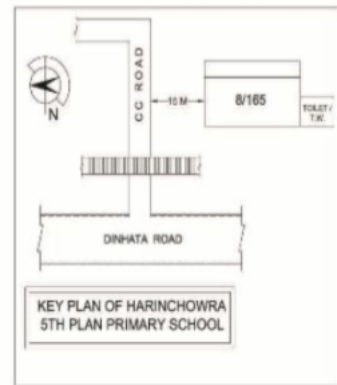

নির্বাচক নিবন্ধন আধিকারিকের স্বাক্ষর

Nazri Naksha

Google Map View

Polling Station Building Front View

Polling Station Front View

Cad View

Key MAP View

1 নাম : জোহরা খাতুন পিতার নাম: চান মিঞা বাড়ির নং : এন0264 বয়স : 23 লিঙ্গ : মহিলা	WII2228989 ফটো উপলব্ধ	2 নাম : এসনা (বানু) বিবি স্বামীর নাম: সাবিদুল মিঞা বাড়ির নং : n0309 বয়স : 33 লিঙ্গ : মহিলা	WII1867043 ফটো উপলব্ধ	3 নাম : সাহানা খাতুন(বিবি) স্বামীর নাম: রসিদুল হোসেন বাড়ির নং : n0061 বয়স : 31 লিঙ্গ : মহিলা	WII1766716 ফটো উপলব্ধ
4 নাম : রহিমা বিবি স্বামীর নাম: আলী মিঞা বাড়ির নং : n0315 বয়স : 52 লিঙ্গ : মহিলা	DWP1304120 ফটো উপলব্ধ	5 নাম : জাহানারা খাতুন বিবি স্বামীর নাম: সমরু মিঞা বাড়ির নং : n0267 বয়স : 36 লিঙ্গ : মহিলা	WII1766914 ফটো উপলব্ধ	6 নাম : মজিনা বিবি স্বামীর নাম: চান মিঞা বাড়ির নং : n0265 বয়স : 51 লিঙ্গ : মহিলা	DWP0128017 ফটো উপলব্ধ
7 নাম : ছোবান হোসেন পিতার নাম: চান মিঞা বাড়ির নং : n0264 বয়স : 29 লিঙ্গ : পুরুষ	WII2074656 ফটো উপলব্ধ	8 নাম : রসিদুল হোসেন পিতার নাম: আফজাল মিঞা বাড়ির নং : n0061 বয়স : 31 লিঙ্গ : পুরুষ	WII1563337 ফটো উপলব্ধ	9 নাম : ছালেমা বিবি স্বামীর নাম: জাইদুল ইসলাম বাড়ির নং : n0439 বয়স : 38 লিঙ্গ : মহিলা	DWP2904050 ফটো উপলব্ধ
10 নাম : জরিলা বিবি স্বামীর নাম: জহিরুল ইসলাম বাড়ির নং : n0306 বয়স : 45 লিঙ্গ : মহিলা	GBM1632371 ফটো উপলব্ধ	11 নাম : সমরু মিঞা পিতার নাম: আফজাল মিঞা বাড়ির নং : n0267 বয়স : 46 লিঙ্গ : পুরুষ	DWP2067775 ফটো উপলব্ধ	12 নাম : সাবিদুল মিঞা পিতার নাম: কাচু মিঞা বাড়ির নং : n0309 বয়স : 47 লিঙ্গ : পুরুষ	GBM1542166 ফটো উপলব্ধ
13 নাম : বাপি মিঞা পিতার নাম: চান মিঞা বাড়ির নং : n0138 বয়স : 35 লিঙ্গ : পুরুষ	WII1766971 ফটো উপলব্ধ	14 নাম : বেওয়া মফিয়া স্বামীর নাম: আজগার মিয়া বাড়ির নং : n0061 বয়স : 71 লিঙ্গ : মহিলা	WB/01/005/678351 ফটো উপলব্ধ	15 নাম : সাহানা জ বানু স্বামীর নাম: কপির উদ্দিন মিঞা বাড়ির নং : n0409 বয়স : 26 লিঙ্গ : মহিলা	WII2051282 ফটো উপলব্ধ
16 নাম : জামশের হোসেন পিতার নাম: মোহাম্মদ আলি মিঞা বাড়ির নং : n0138 বয়স : 30 লিঙ্গ : পুরুষ	WII2152338 ফটো উপলব্ধ	17 নাম : কপির উদ্দিন মিঞা পিতার নাম: সুলতান মিঞা বাড়ির নং : n0409 বয়স : 37 লিঙ্গ : পুরুষ	DWP2904381 ফটো উপলব্ধ	18 নাম : চান মিঞা পিতার নাম: রহম আলী বাড়ির নং : n0264 বয়স : 56 লিঙ্গ : পুরুষ	DWP0127993 ফটো উপলব্ধ
19 নাম : হাসিনা বানু পিতার নাম: আফজাল রহমান মিঞা বাড়ির নং : n0263 বয়স : 38 লিঙ্গ : মহিলা	DWP2904449 ফটো উপলব্ধ	20 নাম : ছালাম আহমেদ পিতার নাম: আফজাল মিঞা বাড়ির নং : n0061 বয়স : 39 লিঙ্গ : পুরুষ	DWP2544278 ফটো উপলব্ধ	21 নাম : শেফালী রানী (কর)ভৌমিক স্বামীর নাম: রাখাল ভৌমিক বাড়ির নং : n0365 বয়স : 44 লিঙ্গ : মহিলা	WB/02/010/555551 ফটো উপলব্ধ
22 নাম : আছমা (খাতুন) বিবি স্বামীর নাম: রশিদুল হোসেন বাড়ির নং : n0171 বয়স : 35 লিঙ্গ : মহিলা	WII1466200 ফটো উপলব্ধ	23 নাম : নজিমা (খাতুন) বিবি স্বামীর নাম: আমজাদ হোসেন বাড়ির নং : n0833 বয়স : 38 লিঙ্গ : মহিলা	WII1563667 ফটো উপলব্ধ	24 নাম : আছমা (খাতুন) বিবি স্বামীর নাম: সাবিদুল হোসেন বাড়ির নং : n0406 বয়স : 38 লিঙ্গ : মহিলা	WII1296649 ফটো উপলব্ধ
25 নাম : লক্ষী (রায়)পাল স্বামীর নাম: পার্ধরাজ পাল বাড়ির নং : n0342 বয়স : 34 লিঙ্গ : মহিলা	WII1296938 ফটো উপলব্ধ	26 নাম : রতন অধিকারী পিতার নাম: ধনকুমার অধিকারী বাড়ির নং : n0154 বয়স : 53 লিঙ্গ : পুরুষ	WB/01/005/678459 ফটো উপলব্ধ	27 নাম : আদুরী বর্মন স্বামীর নাম: ধীরেন বর্মন বাড়ির নং : n0154 বয়স : 54 লিঙ্গ : মহিলা	WB/01/005/678620 ফটো উপলব্ধ
28 নাম : মনির হক পিতার নাম: আসমত আলী মিঞা বাড়ির নং : n0154 বয়স : 30 লিঙ্গ : পুরুষ	WII1665512 ফটো উপলব্ধ	29 নাম : বিমলারাণী অধিকারী স্বামীর নাম: ধনকুমার অধিকারী বাড়ির নং : n0154 বয়স : 78 লিঙ্গ : মহিলা	WB/01/005/678732 ফটো উপলব্ধ	30 নাম : সঞ্জিতা খাতুন স্বামীর নাম: মনির হক বাড়ির নং : এন0154 বয়স : 25 লিঙ্গ : মহিলা	WII2247112 ফটো উপলব্ধ