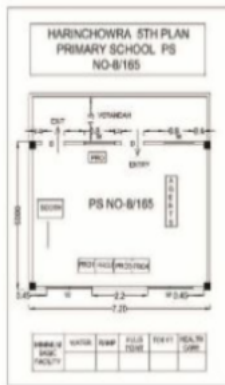

নির্বাচক নিবন্ধন আধিকারিকের স্বাক্ষর

Nazri Naksha

Google Map View

Polling Station Building Front View

Polling Station Front View

Cad View

Key MAP View

1 নাম : জোহরা খাতুন পিতার নাম: চান মিঞা বাড়ির নং : এন0264 বয়স : 23 লিঙ্গ : মহিলা	WII2228989 ফটো উপলব্ধ	2 নাম : এসনা (বানু) বিবি স্বামীর নাম: সাবিদুল মিঞা বাড়ির নং : n0309 বয়স : 33 লিঙ্গ : মহিলা	WII1867043 ফটো উপলব্ধ	3 নাম : সাহানা খাতুন(বিবি) স্বামীর নাম: রসিদুল হোসেন বাড়ির নং : n0061 বয়স : 31 লিঙ্গ : মহিলা	WII1766716 ফটো উপলব্ধ
4 নাম : রহিমা বিবি স্বামীর নাম: আলী মিঞা বাড়ির নং : n0315 বয়স : 52 লিঙ্গ : মহিলা	DWP1304120 ফটো উপলব্ধ	5 নাম : জাহানারা খাতুন বিবি স্বামীর নাম: সমরু মিঞা বাড়ির নং : n0267 বয়স : 36 লিঙ্গ : মহিলা	WII1766914 ফটো উপলব্ধ	6 নাম : মজিনা বিবি স্বামীর নাম: চান মিঞা বাড়ির নং : n0265 বয়স : 51 লিঙ্গ : মহিলা	DWP0128017 ফটো উপলব্ধ
7 নাম : ছোবান হোসেন পিতার নাম: চান মিঞা বাড়ির নং : n0264 বয়স : 29 লিঙ্গ : পুরুষ	WII2074656 ফটো উপলব্ধ	8 নাম : রসিদুল হোসেন পিতার নাম: আফজাল মিঞা বাড়ির নং : n0061 বয়স : 31 লিঙ্গ : পুরুষ	WII1563337 ফটো উপলব্ধ	9 নাম : ছালেমা বিবি স্বামীর নাম: জাইদুল ইসলাম বাড়ির নং : n0439 বয়স : 38 লিঙ্গ : মহিলা	DWP2904050 ফটো উপলব্ধ
10 নাম : জরিলা বিবি স্বামীর নাম: জহিরুল ইসলাম বাড়ির নং : n0306 বয়স : 45 লিঙ্গ : মহিলা	GBM1632371 ফটো উপলব্ধ	11 নাম : সমরু মিঞা পিতার নাম: আফজাল মিঞা বাড়ির নং : n0267 বয়স : 46 লিঙ্গ : পুরুষ	DWP2067775 ফটো উপলব্ধ	12 নাম : সাবিদুল মিঞা পিতার নাম: কাচু মিঞা বাড়ির নং : n0309 বয়স : 47 লিঙ্গ : পুরুষ	GBM1542166 ফটো উপলব্ধ
13 নাম : বাপি মিঞা পিতার নাম: চান মিঞা বাড়ির নং : n0138 বয়স : 35 লিঙ্গ : পুরুষ	WII1766971 ফটো উপলব্ধ	14 নাম : বেওয়া মফিয়া স্বামীর নাম: আজগার মিয়া বাড়ির নং : n0061 বয়স : 71 লিঙ্গ : মহিলা	WB/01/005/678351 ফটো উপলব্ধ	15 নাম : সাহানা জ বানু স্বামীর নাম: কপির উদ্দিন মিঞা বাড়ির নং : n0409 বয়স : 26 লিঙ্গ : মহিলা	WII2051282 ফটো উপলব্ধ
16 নাম : জামশের হোসেন পিতার নাম: মোহাম্মদ আলি মিঞা বাড়ির নং : n0138 বয়স : 30 লিঙ্গ : পুরুষ	WII2152338 ফটো উপলব্ধ	17 নাম : কপির উদ্দিন মিঞা পিতার নাম: সুলতান মিঞা বাড়ির নং : n0409 বয়স : 37 লিঙ্গ : পুরুষ	DWP2904381 ফটো উপলব্ধ	18 নাম : চান মিঞা পিতার নাম: রহম আলী বাড়ির নং : n0264 বয়স : 56 লিঙ্গ : পুরুষ	DWP0127993 ফটো উপলব্ধ
19 নাম : হাসিনা বানু পিতার নাম: আফজাল রহমান মিঞা বাড়ির নং : n0263 বয়স : 38 লিঙ্গ : মহিলা	DWP2904449 ফটো উপলব্ধ	20 নাম : ছালাম আহমেদ পিতার নাম: আফজাল মিঞা বাড়ির নং : n0061 বয়স : 39 লিঙ্গ : পুরুষ	DWP2544278 ফটো উপলব্ধ	21 নাম : শেফালী রানী (কর)ভৌমিক স্বামীর নাম: রাখাল ভৌমিক বাড়ির নং : n0365 বয়স : 44 লিঙ্গ : মহিলা	WB/02/010/555551 ফটো উপলব্ধ
22 নাম : আছমা (খাতুন) বিবি স্বামীর নাম: রশিদুল হোসেন বাড়ির নং : n0171 বয়স : 35 লিঙ্গ : মহিলা	WII1466200 ফটো উপলব্ধ	23 নাম : নজিমা (খাতুন) বিবি স্বামীর নাম: আমজাদ হোসেন বাড়ির নং : n0833 বয়স : 38 লিঙ্গ : মহিলা	WII1563667 ফটো উপলব্ধ	24 নাম : আছমা (খাতুন) বিবি স্বামীর নাম: সাবিদুল হোসেন বাড়ির নং : n0406 বয়স : 38 লিঙ্গ : মহিলা	WII1296649 ফটো উপলব্ধ
25 নাম : লক্ষী (রায়)পাল স্বামীর নাম: পার্ধরাজ পাল বাড়ির নং : n0342 বয়স : 34 লিঙ্গ : মহিলা	WII1296938 ফটো উপলব্ধ	26 নাম : রতন অধিকারী পিতার নাম: ধনকুমার অধিকারী বাড়ির নং : n0154 বয়স : 53 লিঙ্গ : পুরুষ	WB/01/005/678459 ফটো উপলব্ধ	27 নাম : আদুরী বর্মন স্বামীর নাম: ধীরেন বর্মন বাড়ির নং : n0154 বয়স : 54 লিঙ্গ : মহিলা	WB/01/005/678620 ফটো উপলব্ধ
28 নাম : মনির হক পিতার নাম: আসমত আলী মিঞা বাড়ির নং : n0154 বয়স : 30 লিঙ্গ : পুরুষ	WII1665512 ফটো উপলব্ধ	29 নাম : বিমলারাণী অধিকারী স্বামীর নাম: ধনকুমার অধিকারী বাড়ির নং : n0154 বয়স : 78 লিঙ্গ : মহিলা	WB/01/005/678732 ফটো উপলব্ধ	30 নাম : সঞ্জিতা খাতুন স্বামীর নাম: মনির হক বাড়ির নং : এন0154 বয়স : 25 লিঙ্গ : মহিলা	WII2247112 ফটো উপলব্ধ