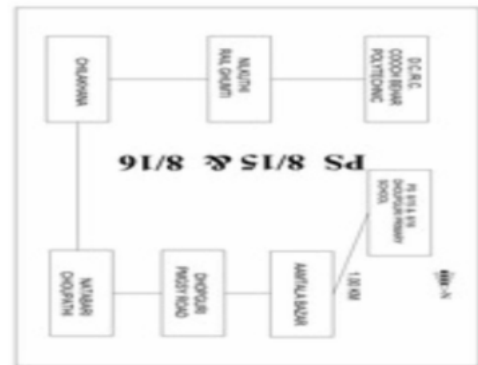

নির্বাচক নিবন্ধন আধিকারিকের স্বাক্ষর

Nazri Naksha

Google Map View

Polling Station Building Front View

Polling Station Front View

Cad View

Key MAP View

1 নাম : পরিতোষ অধিকারী পিতার নাম: বিজয় অধিকারী বাড়ির নং : n0064 বয়স : 40 লিঙ্গ : পুরুষ	GBM2218386 ফটো উপলব্ধ	2 নাম : প্রতিমা অধিকারী স্বামীর নাম: বিজয় অধিকারী বাড়ির নং : n0064 বয়স : 54 লিঙ্গ : মহিলা	WB/01/008/066660 ফটো উপলব্ধ	3 নাম : প্রসেনজিৎ অধিকারী মায়ের নাম: ময়না অধিকারী বাড়ির নং : n0079 বয়স : 30 লিঙ্গ : পুরুষ	WII1822089 ফটো উপলব্ধ
4 নাম : মনিবালা অধিকারী স্বামীর নাম: অনাথ অধিকারী বাড়ির নং : n0128 বয়স : 57 লিঙ্গ : মহিলা	WB/01/008/066127 ফটো উপলব্ধ	5 নাম : বিশখা বর্মন স্বামীর নাম: বৃন্দাবন নম দাস বাড়ির নং : এন0012 বয়স : 24 লিঙ্গ : মহিলা	WII2363083 ফটো উপলব্ধ	6 নাম : সুভদ্রা অধিকারী স্বামীর নাম: বিনয়কৃষ্ণ অধিকারী বাড়ির নং : n0135 বয়স : 56 লিঙ্গ : মহিলা	WB/01/008/066313 ফটো উপলব্ধ
7 নাম : অনাথ অধিকারী পিতার নাম: রত্নেশ্বর অধিকারী বাড়ির নং : n0128 বয়স : 64 লিঙ্গ : পুরুষ	WB/01/008/066577 ফটো উপলব্ধ	8 নাম : সুনতী অধিকারী স্বামীর নাম: সদানন্দ অধিকারী বাড়ির নং : n0012 বয়স : 43 লিঙ্গ : মহিলা	GBM2217412 ফটো উপলব্ধ	9 নাম : সদানন্দ অধিকারী পিতার নাম: নিত্যানন্দ অধিকারী বাড়ির নং : n0012 বয়স : 52 লিঙ্গ : পুরুষ	WB/01/008/066132 ফটো উপলব্ধ
10 নাম : সুবালা অধিকারী (বর্মন) স্বামীর নাম: সুশান্ত অধিকারী বাড়ির নং : n0012 বয়স : 40 লিঙ্গ : মহিলা	GBM2549749 ফটো উপলব্ধ	11 নাম : জয়ন্ত অধিকারী পিতার নাম: নিত্যানন্দ অধিকারী বাড়ির নং : n0012 বয়স : 35 লিঙ্গ : পুরুষ	WII1227271 ফটো উপলব্ধ	12 নাম : যমুনা অধিকারী স্বামীর নাম: নিত্যানন্দ অধিকারী বাড়ির নং : n0012 বয়স : 77 লিঙ্গ : মহিলা	WB/01/008/066292 ফটো উপলব্ধ
13 নাম : বিশ্বজিৎ অধিকারী পিতার নাম: বিনয় অধিকারী বাড়ির নং : n0135 বয়স : 31 লিঙ্গ : পুরুষ	WII1512037 ফটো উপলব্ধ	14 নাম : ময়না অধিকারী স্বামীর নাম: নৃপেন অধিকারী বাড়ির নং : n0079 বয়স : 61 লিঙ্গ : মহিলা	WB/01/008/066705 ফটো উপলব্ধ	15 নাম : বিজয় অধিকারী পিতার নাম: দিনবন্ধু অধিকারী বাড়ির নং : n0064 বয়স : 66 লিঙ্গ : পুরুষ	WB/01/008/066704 ফটো উপলব্ধ
16 নাম : কনিকা অধিকারী(বর্মন) স্বামীর নাম: পরিতোষ অধিকারী বাড়ির নং : n0064 বয়স : 38 লিঙ্গ : মহিলা	WII1228006 ফটো উপলব্ধ	17 নাম : মনোজ কুমার অধিকারী পিতার নাম: অজয় অধিকারী বাড়ির নং : n0062 বয়স : 28 লিঙ্গ : পুরুষ	WII1822238 ফটো উপলব্ধ	18 নাম : অজয় অধিকারী পিতার নাম: দিনবন্ধু অধিকারী বাড়ির নং : n0062 বয়স : 62 লিঙ্গ : পুরুষ	WB/01/008/066289 ফটো উপলব্ধ
19 নাম : অমলেশ্বরী অধিকারী স্বামীর নাম: দিনবন্ধু অধিকারী বাড়ির নং : n0062 বয়স : 91 লিঙ্গ : মহিলা	WB/01/008/066479 ফটো উপলব্ধ	20 নাম : সন্তোষ অধিকারী পিতার নাম: অজয় অধিকারী বাড়ির নং : 8/17 বয়স : 24 লিঙ্গ : পুরুষ	WII2457778 ফটো উপলব্ধ	21 নাম : মহানন্দ অধিকারী পিতার নাম: নিত্যানন্দ অধিকারী বাড়ির নং : n0012 বয়স : 33 লিঙ্গ : পুরুষ	WII1722107 ফটো উপলব্ধ
22 নাম : সুশান্ত অধিকারী মায়ের নাম: যমুনা অধিকারী বাড়ির নং : n0012 বয়স : 40 লিঙ্গ : পুরুষ	GBM2386274 ফটো উপলব্ধ	23 নাম : সঞ্জয় অধিকারী পিতার নাম: সদানন্দ অধিকারী বাড়ির নং : 8/17 বয়স : 21 লিঙ্গ : পুরুষ	WII2448207 ফটো উপলব্ধ	24 নাম : মিন্টু অধিকারী মায়ের নাম: সাকালী বাড়ির নং : n0178 বয়স : 36 লিঙ্গ : পুরুষ	WII1227297 ফটো উপলব্ধ
25 নাম : তাপসী রায় স্বামীর নাম: দীপক অধিকারী বাড়ির নং : এন0178 বয়স : 26 লিঙ্গ : মহিলা	UHI2397552 ফটো উপলব্ধ	26 নাম : দীপক অধিকারী মায়ের নাম: সাকালী বাড়ির নং : n0178 বয়স : 33 লিঙ্গ : পুরুষ	WII1610856 ফটো উপলব্ধ	27 নাম : সাকালী অধিকারী (বর্মন) স্বামীর নাম: দিনেশ চন্দ্র অধিকারী বাড়ির নং : n0178 বয়স : 56 লিঙ্গ : মহিলা	WB/01/008/066083 ফটো উপলব্ধ
28 নাম : সুভদ্রা অধিকারী রায় স্বামীর নাম: মিন্টু অধিকারী বাড়ির নং : n0178 বয়স : 32 লিঙ্গ : মহিলা	WII1512227 ফটো উপলব্ধ	29 নাম : সম্পা অধিকারী(রায়) স্বামীর নাম: কার্তিক রায় বাড়ির নং : এন0199 বয়স : 34 লিঙ্গ : মহিলা	WII1360197 ফটো উপলব্ধ	30 নাম : বুনু চক্রবর্তী দাস স্বামীর নাম: চিরঞ্জিৎ দাস বাড়ির নং : এন0321 বয়স : 25 লিঙ্গ : মহিলা	WII2416477 ফটো উপলব্ধ