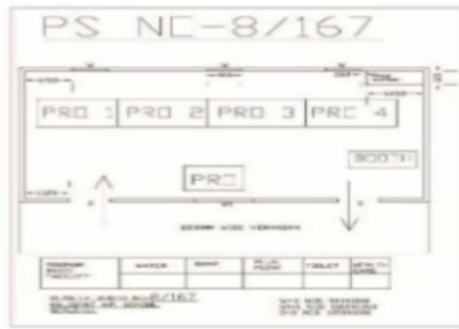

নির্বাচক নিবন্ধন আধিকারিকের স্বাক্ষর

Nazri Naksha

Google Map View

Polling Station Building Front View

Polling Station Front View

Cad View

Key MAP View

1 নাম : নূর নেছা বিবি স্বামীর নাম: জয়নাল হোসেন বাড়ির নং : এন-0100 বয়স : 43 লিঙ্গ : মহিলা	GBM1390426 ফটো উপলব্ধ	2 নাম : রোসেদা খাতুন পিতার নাম: শাহাজাহান মিয়া বাড়ির নং : না বয়স : 25 লিঙ্গ : মহিলা	WII2157618 ফটো উপলব্ধ	3 নাম : আরিয়ান রহমান পিতার নাম: ইহাদ বাড়ির নং : 305 বয়স : 22 লিঙ্গ : পুরুষ	WII2382604 ফটো উপলব্ধ
4 নাম : বুলবুলী খাতুন পিতার নাম: বাবলু মিয়া বাড়ির নং : এন0074 বয়স : 30 লিঙ্গ : পুরুষ	WII2314870 ফটো উপলব্ধ	5 নাম : ফুলচন বিবি স্বামীর নাম: আব্দুল জব্বার বাড়ির নং : n0068 বয়স : 65 লিঙ্গ : মহিলা	WII2359016 ফটো উপলব্ধ	6 নাম : সাহেরা বানু স্বামীর নাম: রাকেশ বাড়ির নং : 305 বয়স : 27 লিঙ্গ : মহিলা	WII2388635 ফটো উপলব্ধ
7 নাম : রিনা পারভিন স্বামীর নাম: মোস্তফা আলি বাড়ির নং : নং0012 বয়স : 28 লিঙ্গ : মহিলা	RNL2625234 ফটো উপলব্ধ	8 নাম : হুমায়ুন কবির পিতার নাম: আব্দুল ওয়াহেদ বাড়ির নং : n0123 বয়স : 44 লিঙ্গ : পুরুষ	GBM2642809 ফটো উপলব্ধ	9 নাম : তোপাউল হক পিতার নাম: হামিদুল হক বাড়ির নং : ৫৬৫ বয়স : 20 লিঙ্গ : পুরুষ	WII2411072 ফটো উপলব্ধ
10 নাম : বিথকি পরভিন পিতার নাম: ইয়াহাদ আলী বাড়ির নং : n0114 বয়স : 24 লিঙ্গ : মহিলা	WII2203131 ফটো উপলব্ধ	11 নাম : আসিকুল হোসেন পিতার নাম: জাকির হোসেন বাড়ির নং : 205 বয়স : 27 লিঙ্গ : পুরুষ	WII2375657 ফটো উপলব্ধ	12 নাম : মর্জিনা খাতুন পিতার নাম: মজিদুল হক বাড়ির নং : না বয়স : 24 লিঙ্গ : মহিলা	WII2190569 ফটো উপলব্ধ
13 নাম : সাবিনা খাতুন স্বামীর নাম: জাইদুল হক বাড়ির নং : 145 বয়স : 23 লিঙ্গ : মহিলা	WII2304343 ফটো উপলব্ধ	14 নাম : আরিফ হক পিতার নাম: সাজুকুল মিয়া বাড়ির নং : এন0059 বয়স : 25 লিঙ্গ : পুরুষ	WII2319044 ফটো উপলব্ধ	15 নাম : কোহিনুর খাতুন পিতার নাম: কহিরুল মিয়া বাড়ির নং : 114 বয়স : 23 লিঙ্গ : মহিলা	WII2306751 ফটো উপলব্ধ
16 নাম : ময়না বিবি স্বামীর নাম: জমসের আলী বাড়ির নং : n0018 বয়স : 36 লিঙ্গ : মহিলা	WII1666791 ফটো উপলব্ধ	17 নাম : করিমন বিবি স্বামীর নাম: দলু মিয়া বাড়ির নং : n0008 বয়স : 69 লিঙ্গ : মহিলা	WB/01/008/261580 ফটো উপলব্ধ	18 নাম : কলিকা বিবি স্বামীর নাম: আব্দুল জব্বার আলী বাড়ির নং : n0023 বয়স : 42 লিঙ্গ : মহিলা	GBM2281707 ফটো উপলব্ধ
19 নাম : মালেক হক পিতার নাম: হোসেন আলী বাড়ির নং : n0005 বয়স : 36 লিঙ্গ : পুরুষ	WII1867803 ফটো উপলব্ধ	20 নাম : সহিদুল হক পিতার নাম: আজিমুদ্দিন মিয়া বাড়ির নং : n0074 বয়স : 52 লিঙ্গ : পুরুষ	WB/01/008/261117 ফটো উপলব্ধ	21 নাম : রহমত আলী পিতার নাম: মাল্লাফ মিয়া বাড়ির নং : n0118 বয়স : 49 লিঙ্গ : পুরুষ	GBM1390665 ফটো উপলব্ধ
22 নাম : আব্দুল জব্বার পিতার নাম: মনিরুদ্দিন মিয়া বাড়ির নং : n0068 বয়স : 62 লিঙ্গ : পুরুষ	GBM2281475 ফটো উপলব্ধ	23 নাম : আব্দুল সাত্তার মিয়া পিতার নাম: জহিরুল হক বাড়ির নং : n0106 বয়স : 32 লিঙ্গ : পুরুষ	WII1564178 ফটো উপলব্ধ	24 নাম : ছবিরন বিবি স্বামীর নাম: জলিল মিয়া বাড়ির নং : n0106 বয়স : 50 লিঙ্গ : মহিলা	WB/01/008/261730 ফটো উপলব্ধ
25 নাম : দুঃখু মিয়া পিতার নাম: মনু মিয়া বাড়ির নং : n0065 বয়স : 36 লিঙ্গ : পুরুষ	WII1187418 ফটো উপলব্ধ	26 নাম : জমিনা বিবি স্বামীর নাম: নুরমহমাদ বাড়ির নং : n0088 বয়স : 86 লিঙ্গ : মহিলা	WB/01/008/261531 ফটো উপলব্ধ	27 নাম : আবু আহম্মদ এহেছানুল হক পিতার নাম: ওয়াহেদ আব্দুল বাড়ির নং : n0123 বয়স : 52 লিঙ্গ : পুরুষ	WB/01/008/261353 ফটো উপলব্ধ
28 নাম : হোসেন আলী পিতার নাম: সুবেদার মিয়া বাড়ির নং : n0005 বয়স : 59 লিঙ্গ : পুরুষ	WB/01/008/261466 ফটো উপলব্ধ	29 নাম : আলিনুর হক পিতার নাম: মনু মিয়া বাড়ির নং : n0032 বয়স : 36 লিঙ্গ : পুরুষ	GBM2642825 ফটো উপলব্ধ	30 নাম : পরিজাদি বিবি স্বামীর নাম: জহুরুল মিয়া বাড়ির নং : n0001 বয়স : 55 লিঙ্গ : মহিলা	WB/01/008/261429 ফটো উপলব্ধ