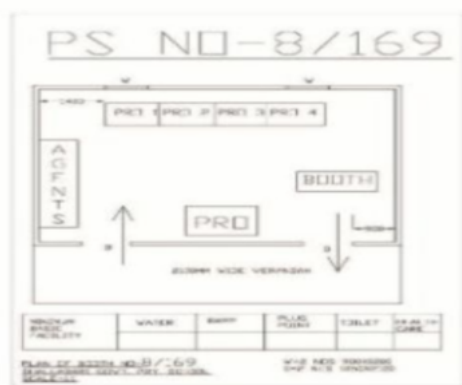

নির্বাচক নিবন্ধন আধিকারিকের স্বাক্ষর

Nazri Naksha

Google Map View

Polling Station Building Front View

Polling Station Front View

Cad View

Key MAP View

1 নাম : দুলাল দেবনাথ পিতার নাম: রণজীত দেবনাথ বাড়ির নং : BOOTH NO 169 বয়স : 36 লিঙ্গ : পুরুষ	UHI1315712 ফটো উপলব্ধ	2 নাম : সেলিমা বিবি স্বামীর নাম: আফজাল হোসেন খাঁ বাড়ির নং : n0096 বয়স : 61 লিঙ্গ : মহিলা	WII2344927 ফটো উপলব্ধ	3 নাম : কোহিমা বেগম স্বামীর নাম: বদিউজামান বাড়ির নং : n0099 বয়স : 45 লিঙ্গ : মহিলা	GBM2081099 ফটো উপলব্ধ
4 নাম : আরসিদা বানু পিতার নাম: আফজাল হোসেন খাঁ বাড়ির নং : এন0096 বয়স : 37 লিঙ্গ : মহিলা	RNL1444728 ফটো উপলব্ধ	5 নাম : ফারহানা নাসরিন বানু পিতার নাম: বদিউজামান বাড়ির নং : এন0099 বয়স : 25 লিঙ্গ : মহিলা	WII2089894 ফটো উপলব্ধ	6 নাম : জমিরন বেওয়া স্বামীর নাম: তাজউদ্দিন মিঞা বাড়ির নং : n0104 বয়স : 60 লিঙ্গ : মহিলা	WII2582047 ফটো উপলব্ধ
7 নাম : রিস্তু রহমান পিতার নাম: ফরিজুল রহমান বাড়ির নং : নং103 বয়স : 26 লিঙ্গ : পুরুষ	WII2044147 ফটো উপলব্ধ	8 নাম : সাহিদুর রহমান পিতার নাম: মজিবর রহমান বাড়ির নং : n0083 বয়স : 29 লিঙ্গ : পুরুষ	WII1768068 ফটো উপলব্ধ	9 নাম : সাহিনুর রহমান পিতার নাম: মজিবর রহমান বাড়ির নং : n0083 বয়স : 35 লিঙ্গ : পুরুষ	WII1187681 ফটো উপলব্ধ
10 নাম : মজিবর রহমান পিতার নাম: অনিরগদিন আহমেদ বাড়ির নং : n0083 বয়স : 76 লিঙ্গ : পুরুষ	WB/01/008/267351 ফটো উপলব্ধ	11 নাম : নবিয়া বিবি স্বামীর নাম: তোফাজ্জল হোসেন বাড়ির নং : n0099 বয়স : 76 লিঙ্গ : মহিলা	WB/01/008/267257 ফটো উপলব্ধ	12 নাম : বদিউজামান পিতার নাম: তোফাজ্জল হোসেন বাড়ির নং : n0099 বয়স : 51 লিঙ্গ : পুরুষ	WB/01/008/267703 ফটো উপলব্ধ
13 নাম : ছালেয়া বিবি স্বামীর নাম: ফরিজুল রহমান বাড়ির নং : n0103 বয়স : 42 লিঙ্গ : মহিলা	GBM2079226 ফটো উপলব্ধ	14 নাম : মোজাম্মেল হক পিতার নাম: অকিউদ্দিন রহমান বাড়ির নং : n0055 বয়স : 33 লিঙ্গ : পুরুষ	WII1299031 ফটো উপলব্ধ	15 নাম : সরিফা বিবি (খাতুন) স্বামীর নাম: মজিদুল রহমান বাড়ির নং : n0055 বয়স : 35 লিঙ্গ : মহিলা	WII1396191 ফটো উপলব্ধ
16 নাম : আয়সা বিবি স্বামীর নাম: হাছিমুদ্দিন বাড়ির নং : n0055 বয়স : 78 লিঙ্গ : মহিলা	WB/01/008/267187 ফটো উপলব্ধ	17 নাম : ফজলে রহমান পিতার নাম: নৈমুদ্দিন মিয়া বাড়ির নং : n0055 বয়স : 61 লিঙ্গ : পুরুষ	WB/01/008/267025 ফটো উপলব্ধ	18 নাম : মজিদুল রহমান পিতার নাম: অকিউদ্দিন রহমান বাড়ির নং : n0055 বয়স : 33 লিঙ্গ : পুরুষ	GBM2586501 ফটো উপলব্ধ
19 নাম : মজনু হক পিতার নাম: ফজলে রহমান বাড়ির নং : n0055 বয়স : 31 লিঙ্গ : পুরুষ	WII1564798 ফটো উপলব্ধ	20 নাম : ফরিজুল রহমান পিতার নাম: নৈমুদ্দিন মিয়া বাড়ির নং : n0103 বয়স : 46 লিঙ্গ : পুরুষ	GBM2081081 ফটো উপলব্ধ	21 নাম : আনারুল মিঞা পিতার নাম: খবির মিঞা বাড়ির নং : n0101 বয়স : 35 লিঙ্গ : পুরুষ	WII1299361 ফটো উপলব্ধ
22 নাম : আশিয়া বিবি স্বামীর নাম: খবির মিয়া বাড়ির নং : n0101 বয়স : 53 লিঙ্গ : মহিলা	WB/01/008/267341 ফটো উপলব্ধ	23 নাম : হামিদা বিবি স্বামীর নাম: আনারুল মিঞা বাড়ির নং : n0101 বয়স : 34 লিঙ্গ : মহিলা	WII1564566 ফটো উপলব্ধ	24 নাম : হামিদা বিবি স্বামীর নাম: ফজলে রহমান বাড়ির নং : n0103 বয়স : 56 লিঙ্গ : মহিলা	WB/01/008/267224 ফটো উপলব্ধ
25 নাম : আকলিমা বিবি স্বামীর নাম: নজরুল মিয়া বাড়ির নং : n0097 বয়স : 54 লিঙ্গ : মহিলা	WB/01/008/267460 ফটো উপলব্ধ	26 নাম : মিস্ট্র রহমান পিতার নাম: ফজলে রহমান বাড়ির নং : n0055 বয়স : 30 লিঙ্গ : পুরুষ	WII1868595 ফটো উপলব্ধ	27 নাম : আশাদুল মিঞা পিতার নাম: খবির মিঞা বাড়ির নং : n0101 বয়স : 33 লিঙ্গ : পুরুষ	WII1466911 ফটো উপলব্ধ
28 নাম : ফুল বিবি স্বামীর নাম: মোহাম্মদ আলী মিয়া বাড়ির নং : n0101 বয়স : 78 লিঙ্গ : মহিলা	WB/01/008/267339 ফটো উপলব্ধ	29 নাম : হাসিনা (খাতুন) বিবি স্বামীর নাম: আশাদুল মিঞা বাড়ির নং : n0101 বয়স : 32 লিঙ্গ : মহিলা	WII1868603 ফটো উপলব্ধ	30 নাম : রোজিয়া বিবি স্বামীর নাম: মজিবর রহমান বাড়ির নং : n0083 বয়স : 56 লিঙ্গ : মহিলা	WB/01/008/267603 ফটো উপলব্ধ