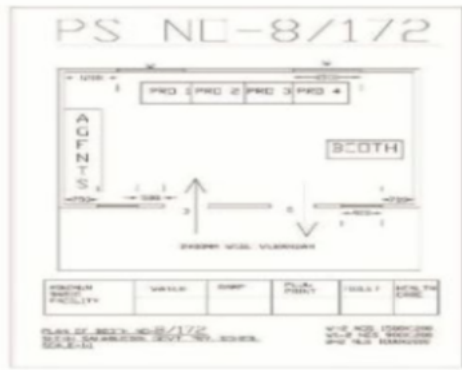

নির্বাচক নিবন্ধন আধিকারিকের স্বাক্ষর

Nazri Naksha

Google Map View

Polling Station Building Front View

Polling Station Front View

Cad View

Key MAP View

1 নাম : মেহবুব রহমান পিতার নাম: নবির হুসেন বাড়ির নং : নং0012 বয়স : 22 লিঙ্গ : পুরুষ	WII2334449 ফটো উপলব্ধ	2 নাম : বিষ্ণু বর্মন পিতার নাম: পুনেশ্বর বর্মন বাড়ির নং : n0002 বয়স : 36 লিঙ্গ : পুরুষ	WII1300755 ফটো উপলব্ধ	3 নাম : আশানুর হোসেন পিতার নাম: আনছার আলী মিঞা বাড়ির নং : n0085 বয়স : 39 লিঙ্গ : পুরুষ	GBM2284024 ফটো উপলব্ধ
4 নাম : মালতি মহন্ত স্বামীর নাম: প্রসেনজিৎ দাস বাড়ির নং : 135 বয়স : 26 লিঙ্গ : মহিলা	RNL2911865 ফটো উপলব্ধ	5 নাম : রমিচা খাতুন স্বামীর নাম: হাফিজুল হোসেন বাড়ির নং : এন0114 বয়স : 25 লিঙ্গ : মহিলা	WII2283505 ফটো উপলব্ধ	6 নাম : গোলেজা বিবি স্বামীর নাম: মফিজুল মিঞা বাড়ির নং : n0092 বয়স : 45 লিঙ্গ : মহিলা	WII2226157 ফটো উপলব্ধ
7 নাম : আজিজুল হক পিতার নাম: হায়দার আলী বাড়ির নং : n0101 বয়স : 28 লিঙ্গ : পুরুষ	WII1937093 ফটো উপলব্ধ	8 নাম : রেহেনা ইয়াসমিন পিতার নাম: রুহুল আমিন বাড়ির নং : না বয়স : 22 লিঙ্গ : মহিলা	WII2410892 ফটো উপলব্ধ	9 নাম : মনিরুল ইসলাম পিতার নাম: কুতুবুদ্দিন মিঞা বাড়ির নং : এন0095 বয়স : 44 লিঙ্গ : পুরুষ	GBM1634583 ফটো উপলব্ধ
10 নাম : মুক্তা পারভীন পিতার নাম: মনিরুল ইসলাম বাড়ির নং : না বয়স : 26 লিঙ্গ : মহিলা	WII2156719 ফটো উপলব্ধ	11 নাম : এলেকা বিবি স্বামীর নাম: আলতাভ আলী বাড়ির নং : n0122 বয়স : 46 লিঙ্গ : মহিলা	GBM1390343 ফটো উপলব্ধ	12 নাম : মিহিরুল ইসলাম পিতার নাম: কুতুবুদ্দিন মিঞা বাড়ির নং : n0095 বয়স : 34 লিঙ্গ : পুরুষ	WII1396928 ফটো উপলব্ধ
13 নাম : মোস্তাফা হোসেন পিতার নাম: আনছার আলী মিঞা বাড়ির নং : n0085 বয়স : 46 লিঙ্গ : পুরুষ	GBM1391085 ফটো উপলব্ধ	14 নাম : সোহেল রানা পিতার নাম: আব্দুল রহমান বাড়ির নং : n0101 বয়স : 32 লিঙ্গ : পুরুষ	WII1565787 ফটো উপলব্ধ	15 নাম : মর্জিনা খাতুন স্বামীর নাম: ছামাদ মিঞা বাড়ির নং : ধলুয়াবারি বয়স : 54 লিঙ্গ : মহিলা	WII2297752 ফটো উপলব্ধ
16 নাম : মুরসিদা পারভীন পিতার নাম: মোজাম্মেল হক বাড়ির নং : এন0092 বয়স : 22 লিঙ্গ : মহিলা	WII2352664 ফটো উপলব্ধ	17 নাম : হালিমা খাতুন স্বামীর নাম: নাজির হোসেন বাড়ির নং : n0074 বয়স : 27 লিঙ্গ : মহিলা	WII1937002 ফটো উপলব্ধ	18 নাম : ফজরুল হক পিতার নাম: মসলেম মিঞা বাড়ির নং : n0066 বয়স : 46 লিঙ্গ : পুরুষ	WII2108868 ফটো উপলব্ধ
19 নাম : ঈশিকা সিদ্দিকি পিতার নাম: আতোয়ার রহমান বাড়ির নং : এন0078 বয়স : 24 লিঙ্গ : মহিলা	WII2256469 ফটো উপলব্ধ	20 নাম : মোজাম্মেল হক পিতার নাম: মাকি উদ্দিন মিয়া বাড়ির নং : n0092 বয়স : 50 লিঙ্গ : পুরুষ	WII2143840 ফটো উপলব্ধ	21 নাম : মিনা বর্মন স্বামীর নাম: বিষ্ণু বর্মন বাড়ির নং : নং135 বয়স : 25 লিঙ্গ : মহিলা	WII2400836 ফটো উপলব্ধ
22 নাম : আমিনা বিবি স্বামীর নাম: সোবান মিয়া বাড়ির নং : n0164 বয়স : 70 লিঙ্গ : মহিলা	WII2109874 ফটো উপলব্ধ	23 নাম : আরবিনা পারভীন পিতার নাম: আজিজুল হক বাড়ির নং : এন0059 বয়স : 22 লিঙ্গ : মহিলা	WII2353480 ফটো উপলব্ধ	24 নাম : মুরসিদা খাতুন স্বামীর নাম: মোফাজ্জুল হোক. বাড়ির নং : নং001 বয়স : 23 লিঙ্গ : মহিলা	WII2351328 ফটো উপলব্ধ
25 নাম : মরিনা খাতুন স্বামীর নাম: সারোয়াদ হোসেন বাড়ির নং : n0113 বয়স : 38 লিঙ্গ : মহিলা	WII1301175 ফটো উপলব্ধ	26 নাম : হারুণ অল রসিদ পিতার নাম: আনোয়ার হোসেন বাড়ির নং : এন0086 বয়স : 23 লিঙ্গ : পুরুষ	WII2314326 ফটো উপলব্ধ	27 নাম : মোঃ আরিফ আলী পিতার নাম: আক্বাজ আলী বাড়ির নং : এন0078 বয়স : 22 লিঙ্গ : পুরুষ	WII2356343 ফটো উপলব্ধ
28 নাম : আলমগীর হোসেন পিতার নাম: সেরাজুল হক বাড়ির নং : n0093 বয়স : 30 লিঙ্গ : পুরুষ	WII1768845 ফটো উপলব্ধ	29 নাম : আসিফ হাসান পিতার নাম: আতোয়ার রহমান বাড়ির নং : এন0001 বয়স : 20 লিঙ্গ : পুরুষ	WII2410256 ফটো উপলব্ধ	30 নাম : রুহুল আমিন পিতার নাম: আজিমুদ্দিন মিঞা বাড়ির নং : 135 বয়স : 46 লিঙ্গ : পুরুষ	GBM1390137 ফটো উপলব্ধ