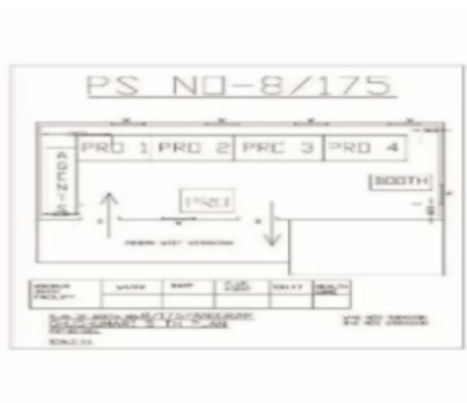

নির্বাচক নিবন্ধন আধিকারিকের স্বাক্ষর

Nazri Naksha

Google Map View

Polling Station Building Front View

Polling Station Front View

Cad View

Key MAP View

1 নাম : আবুবক্কর সিদ্দীক পিতার নাম: আফাজউদ্দীন বাড়ির নং : n0125 বয়স : 61 লিঙ্গ : পুরুষ	WB/01/008/279578	ফটো উপলব্ধ	2 নাম : জেলেকা বিবি স্বামীর নাম: আবুবক্কর সিদ্দীক বাড়ির নং : n0125 বয়স : 56 লিঙ্গ : মহিলা	WII1302926	ফটো উপলব্ধ	3 নাম : হামিদা খাতুন বিবি স্বামীর নাম: জাইদুল মিয়া বাড়ির নং : এন0146 বয়স : 26 লিঙ্গ : মহিলা	WII2346765	ফটো উপলব্ধ
4 নাম : মেহে বুবা খাতুন স্বামীর নাম: রাহুল মিয়া বাড়ির নং : 178 বয়স : 26 লিঙ্গ : মহিলা	WII2297026	ফটো উপলব্ধ	5 নাম : আমিরুল কবির স্বামীর নাম: আব্দুল গফুর মিয়া বাড়ির নং : n0028 বয়স : 36 লিঙ্গ : মহিলা	GBM2644664	ফটো উপলব্ধ	6 নাম : আব্দুল গফুর মিয়া পিতার নাম: চানমামুদ মিয়া বাড়ির নং : n0028 বয়স : 44 লিঙ্গ : পুরুষ	WII1302587	ফটো উপলব্ধ
7 নাম : জোয়াবুদ্দিন স্বামীর নাম: জাফর আলী মিয়া বাড়ির নং : n0146 বয়স : 36 লিঙ্গ : মহিলা	WB/01/008/279211	ফটো উপলব্ধ	8 নাম : সাহানুর হোসেন পিতার নাম: সাহের আলী মিয়া বাড়ির নং : n0254 বয়স : 27 লিঙ্গ : পুরুষ	WII1937895	ফটো উপলব্ধ	9 নাম : রাহুল মিয়া পিতার নাম: জহির উদ্দিন বাড়ির নং : n0136 বয়স : 26 লিঙ্গ : পুরুষ	WII1970425	ফটো উপলব্ধ
10 নাম : খলিল মিয়া পিতার নাম: ফজিরুদ্দিন মিয়া বাড়ির নং : n0136 বয়স : 37 লিঙ্গ : পুরুষ	GBM2587996	ফটো উপলব্ধ	11 নাম : রহিমা বেওয়া স্বামীর নাম: ইসমাইল বাড়ির নং : n0216 বয়স : 76 লিঙ্গ : মহিলা	WB/01/008/279237	ফটো উপলব্ধ	12 নাম : মকছেদুল হক পিতার নাম: আফজাল মিয়া বাড়ির নং : n0206 বয়স : 31 লিঙ্গ : পুরুষ	WII1670330	ফটো উপলব্ধ
13 নাম : জলিল মিয়া পিতার নাম: ফজি মিয়া বাড়ির নং : n0136 বয়স : 48 লিঙ্গ : পুরুষ	GBM1541994	ফটো উপলব্ধ	14 নাম : বেগম খালেদা স্বামীর নাম: খলিল মিয়া বাড়ির নং : n0136 বয়স : 35 লিঙ্গ : মহিলা	WII1670462	ফটো উপলব্ধ	15 নাম : রিংকি পারভিন পিতার নাম: আবুবক্কর সিদ্দিক বাড়ির নং : নং125 বয়স : 26 লিঙ্গ : মহিলা	WII2028025	ফটো উপলব্ধ
16 নাম : মতিউল রহমান মায়ের নাম: মর্জিনা বেওয়া বাড়ির নং : n0206 বয়স : 29 লিঙ্গ : পুরুষ	WII1870989	ফটো উপলব্ধ	17 নাম : রেশনা বিবি স্বামীর নাম: জহিরউদ্দিন মিয়া বাড়ির নং : n0136 বয়স : 51 লিঙ্গ : মহিলা	WB/01/008/279210	ফটো উপলব্ধ	18 নাম : চুমকি পারভিন পিতার নাম: লাবলু মিয়া বাড়ির নং : n0125 বয়স : 28 লিঙ্গ : মহিলা	WII1937739	ফটো উপলব্ধ
19 নাম : ছলিমা বিবি স্বামীর নাম: সাহার আলী মিয়া বাড়ির নং : n0217 বয়স : 45 লিঙ্গ : মহিলা	GBM0555003	ফটো উপলব্ধ	20 নাম : জাইদুল মিয়া পিতার নাম: জাকার আলী বাড়ির নং : n0146 বয়স : 38 লিঙ্গ : পুরুষ	GBM2644573	ফটো উপলব্ধ	21 নাম : ছকিনাবিবি স্বামীর নাম: কাপিজউদ্দীন মিয়া বাড়ির নং : n0217 বয়স : 52 লিঙ্গ : মহিলা	WB/01/008/279202	ফটো উপলব্ধ
22 নাম : জহিরউদ্দিন মিয়া পিতার নাম: ফজি মিয়া বাড়ির নং : n0136 বয়স : 58 লিঙ্গ : পুরুষ	WB/01/008/279197	ফটো উপলব্ধ	23 নাম : জবেদা বিবি স্বামীর নাম: ফজি মিয়া বাড়ির নং : n0136 বয়স : 76 লিঙ্গ : মহিলা	WB/01/008/279084	ফটো উপলব্ধ	24 নাম : আফরুজা খাতুন বিবি স্বামীর নাম: জলিল মিয়া বাড়ির নং : n0136 বয়স : 34 লিঙ্গ : মহিলা	WII1770148	ফটো উপলব্ধ
25 নাম : মর্জিনা বিবি স্বামীর নাম: আবজাল মিয়া বাড়ির নং : n0206 বয়স : 54 লিঙ্গ : মহিলা	WII2533826	ফটো উপলব্ধ	26 নাম : সাহারালী মিয়া মায়ের নাম: সাহেরন বেওয়া বাড়ির নং : n0254 বয়স : 59 লিঙ্গ : পুরুষ	GBM2287654	ফটো উপলব্ধ	27 নাম : শান্তনা (দাস) বর্মন স্বামীর নাম: জগদীশ দাস বাড়ির নং : n0259 বয়স : 38 লিঙ্গ : মহিলা	WII1467943	ফটো উপলব্ধ
28 নাম : সোমা দত্ত (দাস) স্বামীর নাম: সঞ্জয় কুমার দত্ত বাড়ির নং : n0259 বয়স : 32 লিঙ্গ : মহিলা	WII1567122	ফটো উপলব্ধ	29 নাম : বিদ্যেশ্বরী ঈশোর স্বামীর নাম: উপেন্দ্র নাথ ঈশোর বাড়ির নং : n0199 বয়স : 70 লিঙ্গ : মহিলা	WII1567288	ফটো উপলব্ধ	30 নাম : মনমোহন ঈশোর পিতার নাম: শরৎ ঈশোর বাড়ির নং : n0201 বয়স : 71 লিঙ্গ : পুরুষ	WB/01/008/279474	ফটো উপলব্ধ