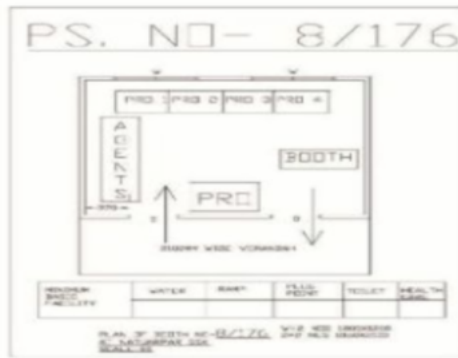

নির্বাচক নিবন্ধন আধিকারিকের স্বাক্ষর

Nazri Naksha

Google Map View

Polling Station Building Front View

Polling Station Front View

Cad View

Key MAP View

বিধানসভা নির্বাচনক্ষেত্রের নং, নাম : 8-নাটাবাড়ি  
ভাগ নং, নাম : 1-পানিগ্রাম ঘুঘুমারী (সমগ্র)