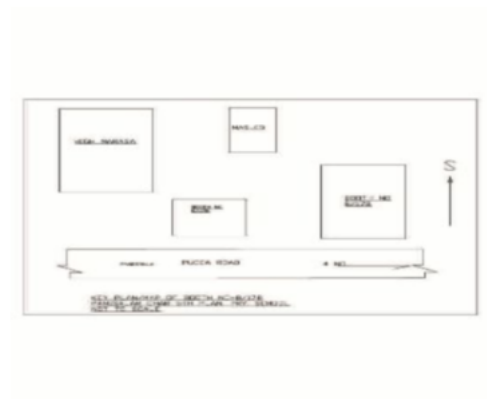

নির্বাচক নিবন্ধন আধিকারিকের স্বাক্ষর

Nazri Naksha

Google Map View

Polling Station Building Front View

Polling Station Front View

Cad View

Key MAP View

1 নাম : প্রনতি অধিকারি(নারায়ন সিংহ) স্বামীর নাম: ধর্জেন্দ্র অধিকারি বাড়ির নং : এন এইচ এন বয়স : 40 লিঙ্গ : মহিলা	GBM2584571 ফটো উপলব্ধ	2 নাম : রনিত অধিকারী পিতার নাম: ধর্জেন্দ্র অধিকারী বাড়ির নং : পাট 179 বয়স : 21 লিঙ্গ : পুরুষ	WII2392298 ফটো উপলব্ধ	3 নাম : ধর্জেন্দ্র অধিকারী পিতার নাম: রাজেন্দ্র অধিকারী বাড়ির নং : এন এইচ এন বয়স : 46 লিঙ্গ : পুরুষ	GBM1441799 ফটো উপলব্ধ
4 নাম : সিদ্দিকুল আলি পিতার নাম: জাইদুল হক বাড়ির নং : এন0078 বয়স : 24 লিঙ্গ : পুরুষ	WII2295103 ফটো উপলব্ধ	5 নাম : সাজাহান আলি পিতার নাম: মকছেদুল হক বাড়ির নং : নং142 বয়স : 26 লিঙ্গ : পুরুষ	WII2039394 ফটো উপলব্ধ	6 নাম : সাহানুর আলম পিতার নাম: মজিবর রহমান বাড়ির নং : n0142 বয়স : 26 লিঙ্গ : পুরুষ	WII1973973 ফটো উপলব্ধ
7 নাম : সাহিরন বিবি স্বামীর নাম: মোহাম্মদ আলী বাড়ির নং : n0005 বয়স : 48 লিঙ্গ : মহিলা	WB/01/008/267069 ফটো উপলব্ধ	8 নাম : সাহিদুল হক পিতার নাম: মোহাম্মদ আলী বাড়ির নং : n0005 বয়স : 30 লিঙ্গ : পুরুষ	WII1872035 ফটো উপলব্ধ	9 নাম : মহম্মদ আলী পিতার নাম: খায়েরুদ্দিন মিঞা বাড়ির নং : n0005 বয়স : 58 লিঙ্গ : পুরুষ	WII2581874 ফটো উপলব্ধ
10 নাম : সোহেল আহমেদ পিতার নাম: ইসমাইল মিঞা বাড়ির নং : n0132 বয়স : 29 লিঙ্গ : পুরুষ	WII1974039 ফটো উপলব্ধ	11 নাম : মুক্তা ইয়াছমিন পিতার নাম: হবিবর রহমান বাড়ির নং : n0150 বয়স : 26 লিঙ্গ : মহিলা	WII1974062 ফটো উপলব্ধ	12 নাম : মৌসুমী ইশোর পিতার নাম: সুরেশ ইশোর বাড়ির নং : n0196 বয়স : 27 লিঙ্গ : মহিলা	WII1973999 ফটো উপলব্ধ
13 নাম : রাজদীপ ঙ্গেশোর পিতার নাম: মনি ঙ্গেশোর বাড়ির নং : কালাকাটা বয়স : 26 লিঙ্গ : পুরুষ	WII1973965 ফটো উপলব্ধ	14 নাম : অবিনাশ ওরাও পিতার নাম: কমল ওরাও বাড়ির নং : n0228 বয়স : 38 লিঙ্গ : পুরুষ	WII1193861 ফটো উপলব্ধ	15 নাম : লক্ষ্মী ওরাও স্বামীর নাম: সুজিত রাম সিং বাড়ির নং : কালাকাটা বাজারের কাছে বয়স : 28 লিঙ্গ : মহিলা	WII2302297 ফটো উপলব্ধ
16 নাম : বিমলা করঞ্জী স্বামীর নাম: জীতেন্দ্র কাষী বাড়ির নং : n0025 বয়স : 81 লিঙ্গ : মহিলা	WII2142560 ফটো উপলব্ধ	17 নাম : মনোজ কাষী পিতার নাম: জীতেন্দ্র নাথ কাষী বাড়ির নং : n0025 বয়স : 44 লিঙ্গ : পুরুষ	GBM1542042 ফটো উপলব্ধ	18 নাম : প্রিয়ব্রত কাষী পিতার নাম: সুজীৎ কাষী বাড়ির নং : নং193 বয়স : 26 লিঙ্গ : পুরুষ	WII2039105 ফটো উপলব্ধ
19 নাম : সবিতা কাষী(বর্মণ) স্বামীর নাম: পরেশ কাষী বাড়ির নং : n0104 বয়স : 49 লিঙ্গ : মহিলা	WB/01/008/387152 ফটো উপলব্ধ	20 নাম : বাবলী কাষী(বর্মণ) স্বামীর নাম: সমিত কাষী বাড়ির নং : n0012 বয়স : 37 লিঙ্গ : মহিলা	WII1304666 ফটো উপলব্ধ	21 নাম : নন্দীতা বিশ্বাস (দত্ত) স্বামীর নাম: দিপঙ্কর বিশ্বাস বাড়ির নং : n0026 বয়স : 43 লিঙ্গ : মহিলা	CFC3217130 ফটো উপলব্ধ
22 নাম : টিকেন কাষী পিতার নাম: পুলেন কাষী বাড়ির নং : n0014 বয়স : 71 লিঙ্গ : পুরুষ	WB/01/008/342376 ফটো উপলব্ধ	23 নাম : কম্পনা কাষী স্বামীর নাম: শিব কাষী বাড়ির নং : n0014 বয়স : 66 লিঙ্গ : মহিলা	WB/01/008/342200 ফটো উপলব্ধ	24 নাম : রাজবালা কাষী স্বামীর নাম: শিব কাষী বাড়ির নং : n0009 বয়স : 59 লিঙ্গ : মহিলা	WB/01/008/342157 ফটো উপলব্ধ
25 নাম : রিতা কার্জি পিতার নাম: উপেন কার্জি বাড়ির নং : এন0014 বয়স : 23 লিঙ্গ : মহিলা	WII2237832 ফটো উপলব্ধ	26 নাম : গনেশ অধিকারী পিতার নাম: ভবেন অধিকারী বাড়ির নং : n0014 বয়স : 38 লিঙ্গ : পুরুষ	WII1568047 ফটো উপলব্ধ	27 নাম : পূর্ণিমা করঞ্জী বর্মণ স্বামীর নাম: উপেন কাষী বাড়ির নং : n0014 বয়স : 43 লিঙ্গ : মহিলা	GBM2584910 ফটো উপলব্ধ
28 নাম : শান্তি কাষী স্বামীর নাম: ফনি কাষী বাড়ির নং : n0050 বয়স : 66 লিঙ্গ : মহিলা	WB/01/008/342409 ফটো উপলব্ধ	29 নাম : উপেন কাষী পিতার নাম: পুলেন কাষী বাড়ির নং : n0014 বয়স : 57 লিঙ্গ : পুরুষ	WB/01/008/342520 ফটো উপলব্ধ	30 নাম : টোটন কাষী পিতার নাম: টিকেন কাষী বাড়ির নং : n0014 বয়স : 31 লিঙ্গ : পুরুষ	WII1671254 ফটো উপলব্ধ