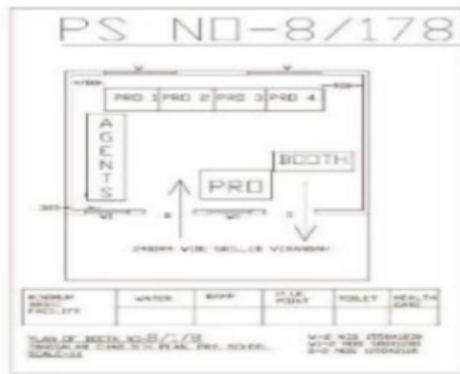

নির্বাচক নিবন্ধন আধিকারিকের স্বাক্ষর

Nazri Naksha

Google Map View

Polling Station Building Front View

Polling Station Front View

Cad View

Key MAP View

1 নাম : প্রনতি অধিকারি(নারায়ন সিংহ) স্বামীর নাম: ধর্জেন্দ্র অধিকারি বাড়ির নং : এন এইচ এন বয়স : 40 লিঙ্গ : মহিলা	GBM2584571 ফটো উপলব্ধ	2 নাম : রনিত অধিকারী পিতার নাম: ধর্জেন্দ্র অধিকারী বাড়ির নং : পাট 179 বয়স : 21 লিঙ্গ : পুরুষ	WII2392298 ফটো উপলব্ধ	3 নাম : ধর্জেন্দ্র অধিকারী পিতার নাম: রাজেন্দ্র অধিকারী বাড়ির নং : এন এইচ এন বয়স : 46 লিঙ্গ : পুরুষ	GBM1441799 ফটো উপলব্ধ
4 নাম : সিদ্দিকুল আলি পিতার নাম: জাইদুল হক বাড়ির নং : এন0078 বয়স : 24 লিঙ্গ : পুরুষ	WII2295103 ফটো উপলব্ধ	5 নাম : সাজাহান আলি পিতার নাম: মকছেদুল হক বাড়ির নং : নং142 বয়স : 26 লিঙ্গ : পুরুষ	WII2039394 ফটো উপলব্ধ	6 নাম : সাহানুর আলম পিতার নাম: মজিবর রহমান বাড়ির নং : n0142 বয়স : 26 লিঙ্গ : পুরুষ	WII1973973 ফটো উপলব্ধ
7 নাম : সাহিরন বিবি স্বামীর নাম: মোহাম্মদ আলী বাড়ির নং : n0005 বয়স : 48 লিঙ্গ : মহিলা	WB/01/008/267069 ফটো উপলব্ধ	8 নাম : সাহিদুল হক পিতার নাম: মোহাম্মদ আলী বাড়ির নং : n0005 বয়স : 30 লিঙ্গ : পুরুষ	WII1872035 ফটো উপলব্ধ	9 নাম : মহম্মদ আলী পিতার নাম: খায়েরুদ্দিন মিঞা বাড়ির নং : n0005 বয়স : 58 লিঙ্গ : পুরুষ	WII2581874 ফটো উপলব্ধ
10 নাম : সোহেল আহমেদ পিতার নাম: ইসমাইল মিঞা বাড়ির নং : n0132 বয়স : 29 লিঙ্গ : পুরুষ	WII1974039 ফটো উপলব্ধ	11 নাম : মুক্তা ইয়াছমিন পিতার নাম: হবিবর রহমান বাড়ির নং : n0150 বয়স : 26 লিঙ্গ : মহিলা	WII1974062 ফটো উপলব্ধ	12 নাম : মৌসুমী ইশোর পিতার নাম: সুরেশ ইশোর বাড়ির নং : n0196 বয়স : 27 লিঙ্গ : মহিলা	WII1973999 ফটো উপলব্ধ
13 নাম : রাজদীপ ঙ্গেশোর পিতার নাম: মনি ঙ্গেশোর বাড়ির নং : কালাকাটা বয়স : 26 লিঙ্গ : পুরুষ	WII1973965 ফটো উপলব্ধ	14 নাম : অবিনাশ ওরাও পিতার নাম: কমল ওরাও বাড়ির নং : n0228 বয়স : 38 লিঙ্গ : পুরুষ	WII1193861 ফটো উপলব্ধ	15 নাম : লক্ষ্মী ওরাও স্বামীর নাম: সুজিত রাম সিং বাড়ির নং : কালাকাটা বাজারের কাছে বয়স : 28 লিঙ্গ : মহিলা	WII2302297 ফটো উপলব্ধ
16 নাম : বিমলা করঞ্জী স্বামীর নাম: জীতেন্দ্র কাষী বাড়ির নং : n0025 বয়স : 81 লিঙ্গ : মহিলা	WII2142560 ফটো উপলব্ধ	17 নাম : মনোজ কাষী পিতার নাম: জীতেন্দ্র নাথ কাষী বাড়ির নং : n0025 বয়স : 44 লিঙ্গ : পুরুষ	GBM1542042 ফটো উপলব্ধ	18 নাম : প্রিয়ব্রত কাষী পিতার নাম: সুজীৎ কাষী বাড়ির নং : নং193 বয়স : 26 লিঙ্গ : পুরুষ	WII2039105 ফটো উপলব্ধ
19 নাম : সবিতা কাষী(বর্মণ) স্বামীর নাম: পরেশ কাষী বাড়ির নং : n0104 বয়স : 49 লিঙ্গ : মহিলা	WB/01/008/387152 ফটো উপলব্ধ	20 নাম : বাবলী কাষী(বর্মণ) স্বামীর নাম: সমিত কাষী বাড়ির নং : n0012 বয়স : 37 লিঙ্গ : মহিলা	WII1304666 ফটো উপলব্ধ	21 নাম : নন্দীতা বিশ্বাস (দত্ত) স্বামীর নাম: দিপঙ্কর বিশ্বাস বাড়ির নং : n0026 বয়স : 43 লিঙ্গ : মহিলা	CFC3217130 ফটো উপলব্ধ
22 নাম : টিকেন কাষী পিতার নাম: পুলেন কাষী বাড়ির নং : n0014 বয়স : 71 লিঙ্গ : পুরুষ	WB/01/008/342376 ফটো উপলব্ধ	23 নাম : কম্পনা কাষী স্বামীর নাম: শিব কাষী বাড়ির নং : n0014 বয়স : 66 লিঙ্গ : মহিলা	WB/01/008/342200 ফটো উপলব্ধ	24 নাম : রাজবালা কাষী স্বামীর নাম: শিব কাষী বাড়ির নং : n0009 বয়স : 59 লিঙ্গ : মহিলা	WB/01/008/342157 ফটো উপলব্ধ
25 নাম : রিতা কার্জি পিতার নাম: উপেন কার্জি বাড়ির নং : এন0014 বয়স : 23 লিঙ্গ : মহিলা	WII2237832 ফটো উপলব্ধ	26 নাম : গনেশ অধিকারী পিতার নাম: ভবেন অধিকারী বাড়ির নং : n0014 বয়স : 38 লিঙ্গ : পুরুষ	WII1568047 ফটো উপলব্ধ	27 নাম : পূর্ণিমা করঞ্জী বর্মণ স্বামীর নাম: উপেন কাষী বাড়ির নং : n0014 বয়স : 43 লিঙ্গ : মহিলা	GBM2584910 ফটো উপলব্ধ
28 নাম : শান্তি কাষী স্বামীর নাম: ফনি কাষী বাড়ির নং : n0050 বয়স : 66 লিঙ্গ : মহিলা	WB/01/008/342409 ফটো উপলব্ধ	29 নাম : উপেন কাষী পিতার নাম: পুলেন কাষী বাড়ির নং : n0014 বয়স : 57 লিঙ্গ : পুরুষ	WB/01/008/342520 ফটো উপলব্ধ	30 নাম : টোটন কাষী পিতার নাম: টিকেন কাষী বাড়ির নং : n0014 বয়স : 31 লিঙ্গ : পুরুষ	WII1671254 ফটো উপলব্ধ