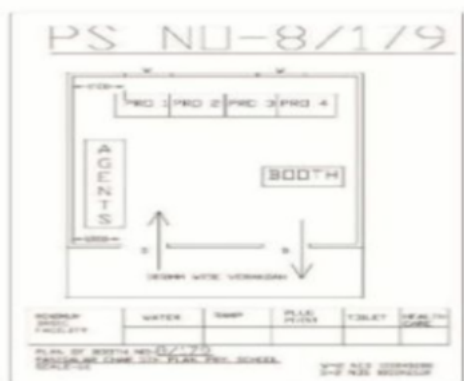

নির্বাচক নিবন্ধন আধিকারিকের স্বাক্ষর

Nazri Naksha

Google Map View

Polling Station Building Front View

Polling Station Front View

Cad View

Key MAP View

1 নাম : মাঝিদা প্রামাণিক স্বামীর নাম: রেজাউল মিয়া বাড়ির নং : n0087 বয়স : 30 লিঙ্গ : মহিলা	WII1938604 ফটো উপলব্ধ	2 নাম : আসরাফুল হক মায়ের নাম: আমিনা বিবি বাড়ির নং : এন0066 বয়স : 22 লিঙ্গ : পুরুষ	WII2335370 ফটো উপলব্ধ	3 নাম : পাপিয়া খাতুন পিতার নাম: পনিরুদ্দিন মিয়া বাড়ির নং : এন0008 বয়স : 26 লিঙ্গ : মহিলা	WII2291631 ফটো উপলব্ধ
4 নাম : জাহানারা বিবি স্বামীর নাম: খাইরুল হোসেন বাড়ির নং : n0066 বয়স : 55 লিঙ্গ : মহিলা	WII2133940 ফটো উপলব্ধ	5 নাম : মকসেদুল মিয়া পিতার নাম: উমর আলী বাড়ির নং : এন0180 বয়স : 22 লিঙ্গ : পুরুষ	WII2394500 ফটো উপলব্ধ	6 নাম : সামিনা খাতুন পিতার নাম: ছামসুল হক বাড়ির নং : এন0016 বয়স : 24 লিঙ্গ : মহিলা	WII2319176 ফটো উপলব্ধ
7 নাম : আনোয়ার হোসেন পিতার নাম: খচমুদ্দিন মিয়া বাড়ির নং : n0082 বয়স : 53 লিঙ্গ : পুরুষ	WII2414894 ফটো উপলব্ধ	8 নাম : শাজিরন বিবি স্বামীর নাম: জব্বার মিয়া বাড়ির নং : n0006 বয়স : 73 লিঙ্গ : মহিলা	WII2117836 ফটো উপলব্ধ	9 নাম : নূর আনাম মিয়া পিতার নাম: রিপজুল মিয়া বাড়ির নং : এন0062 বয়স : 31 লিঙ্গ : পুরুষ	WII1872811 ফটো উপলব্ধ
10 নাম : সাকিল আহমেদ পিতার নাম: সামসুল মিয়া বাড়ির নং : নং074 বয়স : 22 লিঙ্গ : পুরুষ	WII2390060 ফটো উপলব্ধ	11 নাম : মিনু খাতুন স্বামীর নাম: ফাজল হোসেন বাড়ির নং : পানিশালা বয়স : 27 লিঙ্গ : মহিলা	WII2335289 ফটো উপলব্ধ	12 নাম : রসিদুল হক পিতার নাম: জাইরুল বাড়ির নং : পানিশালা বয়স : 22 লিঙ্গ : পুরুষ	WII2350890 ফটো উপলব্ধ
13 নাম : রুহুল আমিন পিতার নাম: সাইদুল রহমান বাড়ির নং : n0076 বয়স : 26 লিঙ্গ : পুরুষ	WII2211605 ফটো উপলব্ধ	14 নাম : রাহেনা পারভীন স্বামীর নাম: জিয়াফুল হক বাড়ির নং : এন0052 বয়স : 23 লিঙ্গ : মহিলা	WII2395622 ফটো উপলব্ধ	15 নাম : মর্জিনা খাতুন স্বামীর নাম: জমরুদ্দিন মিয়া বাড়ির নং : পানিশালা বয়স : 24 লিঙ্গ : মহিলা	WII2353563 ফটো উপলব্ধ
16 নাম : ফেরেজা বানু পিতার নাম: আবুল হোসেন বাড়ির নং : এন0053 বয়স : 28 লিঙ্গ : মহিলা	WII2320125 ফটো উপলব্ধ	17 নাম : নিলিমা বিবি স্বামীর নাম: রিপজুল মিয়া বাড়ির নং : এন0062 বয়স : 40 লিঙ্গ : মহিলা	GBM2308062 ফটো উপলব্ধ	18 নাম : জেলেকা বিবি স্বামীর নাম: কচিমুদ্দিন আহমেদ বাড়ির নং : n0089 বয়স : 56 লিঙ্গ : মহিলা	WII2289981 ফটো উপলব্ধ
19 নাম : সাবিনা ইয়াসমিন পিতার নাম: কচিমুদ্দিন আহমেদ বাড়ির নং : এন0089 বয়স : 20 লিঙ্গ : মহিলা	WII2446680 ফটো উপলব্ধ	20 নাম : ফাতেমা বিবি স্বামীর নাম: মহম্মদ আলী বাড়ির নং : n0087 বয়স : 59 লিঙ্গ : মহিলা	WII2099026 ফটো উপলব্ধ	21 নাম : কহিনুর বিবি স্বামীর নাম: ফজরুল ইসলাম বাড়ির নং : n0172 বয়স : 51 লিঙ্গ : মহিলা	WII2091015 ফটো উপলব্ধ
22 নাম : সহির হোসেন পিতার নাম: মজিবুদ্দিন মিয়া বাড়ির নং : n0076 বয়স : 42 লিঙ্গ : পুরুষ	GBM2109965 ফটো উপলব্ধ	23 নাম : সাকিয়া বিবি স্বামীর নাম: পহর উদ্দিন মিয়া বাড়ির নং : n0008 বয়স : 56 লিঙ্গ : মহিলা	WII2092716 ফটো উপলব্ধ	24 নাম : জাকির হোসেন পিতার নাম: রহিদুল মিয়া বাড়ির নং : এন0053 বয়স : 20 লিঙ্গ : পুরুষ	WII2402055 ফটো উপলব্ধ
25 নাম : অজিজুল মিয়া পিতার নাম: জালাল উদ্দিন মিয়া বাড়ির নং : n0076 বয়স : 40 লিঙ্গ : পুরুষ	GBM2584027 ফটো উপলব্ধ	26 নাম : মর্জিনা পারভীন স্বামীর নাম: ইউনুচ আলী বাড়ির নং : পানিশালা বয়স : 25 লিঙ্গ : মহিলা	WII2332971 ফটো উপলব্ধ	27 নাম : সাহাজান মিয়া পিতার নাম: রিপজুল মিয়া বাড়ির নং : এন0062 বয়স : 25 লিঙ্গ : পুরুষ	WII2064483 ফটো উপলব্ধ
28 নাম : লাভলি বিবি (খাতুন) স্বামীর নাম: নূরুফর রহমান বাড়ির নং : এন0016 বয়স : 33 লিঙ্গ : মহিলা	WII1468834 ফটো উপলব্ধ	29 নাম : সম্রাট সরকার পিতার নাম: ওপিকুল মিয়া বাড়ির নং : না বয়স : 24 লিঙ্গ : পুরুষ	WII2154300 ফটো উপলব্ধ	30 নাম : ফারুক হোসেন পিতার নাম: মহম্মদ আলী বাড়ির নং : n0087 বয়স : 45 লিঙ্গ : পুরুষ	GBM2584001 ফটো উপলব্ধ