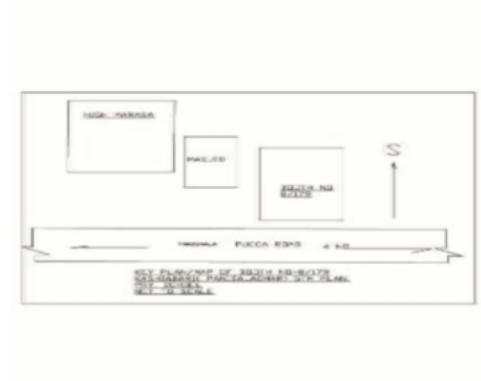

নির্বাচক নিবন্ধন আধিকারিকের স্বাক্ষর

Nazri Naksha

Google Map View

Polling Station Building Front View

Polling Station Front View

Cad View

Key MAP View

1 নাম : মাঝিদা প্রামাণিক স্বামীর নাম: রেজাউল মিয়া বাড়ির নং : n0087 বয়স : 30 লিঙ্গ : মহিলা	WII1938604 ফটো উপলব্ধ	2 নাম : আসরাফুল হক মায়ের নাম: আমিনা বিবি বাড়ির নং : এন0066 বয়স : 22 লিঙ্গ : পুরুষ	WII2335370 ফটো উপলব্ধ	3 নাম : পাপিয়া খাতুন পিতার নাম: পনিরুদ্দিন মিয়া বাড়ির নং : এন0008 বয়স : 26 লিঙ্গ : মহিলা	WII2291631 ফটো উপলব্ধ
4 নাম : জাহানারা বিবি স্বামীর নাম: খাইরুল হোসেন বাড়ির নং : n0066 বয়স : 55 লিঙ্গ : মহিলা	WII2133940 ফটো উপলব্ধ	5 নাম : মকসেদুল মিয়া পিতার নাম: উমর আলী বাড়ির নং : এন0180 বয়স : 22 লিঙ্গ : পুরুষ	WII2394500 ফটো উপলব্ধ	6 নাম : সামিনা খাতুন পিতার নাম: ছামসুল হক বাড়ির নং : এন0016 বয়স : 24 লিঙ্গ : মহিলা	WII2319176 ফটো উপলব্ধ
7 নাম : আনোয়ার হোসেন পিতার নাম: খচমুদ্দিন মিয়া বাড়ির নং : n0082 বয়স : 53 লিঙ্গ : পুরুষ	WII2414894 ফটো উপলব্ধ	8 নাম : শাজিরন বিবি স্বামীর নাম: জব্বার মিয়া বাড়ির নং : n0006 বয়স : 73 লিঙ্গ : মহিলা	WII2117836 ফটো উপলব্ধ	9 নাম : নূর আনাম মিয়া পিতার নাম: রিপজুল মিয়া বাড়ির নং : এন0062 বয়স : 31 লিঙ্গ : পুরুষ	WII1872811 ফটো উপলব্ধ
10 নাম : সাকিল আহমেদ পিতার নাম: সামসুল মিয়া বাড়ির নং : নং074 বয়স : 22 লিঙ্গ : পুরুষ	WII2390060 ফটো উপলব্ধ	11 নাম : মিনু খাতুন স্বামীর নাম: ফাজল হোসেন বাড়ির নং : পানিশালা বয়স : 27 লিঙ্গ : মহিলা	WII2335289 ফটো উপলব্ধ	12 নাম : রসিদুল হক পিতার নাম: জাইরুল বাড়ির নং : পানিশালা বয়স : 22 লিঙ্গ : পুরুষ	WII2350890 ফটো উপলব্ধ
13 নাম : রুহুল আমিন পিতার নাম: সাইদুল রহমান বাড়ির নং : n0076 বয়স : 26 লিঙ্গ : পুরুষ	WII2211605 ফটো উপলব্ধ	14 নাম : রাহেনা পারভীন স্বামীর নাম: জিয়াফুল হক বাড়ির নং : এন0052 বয়স : 23 লিঙ্গ : মহিলা	WII2395622 ফটো উপলব্ধ	15 নাম : মর্জিনা খাতুন স্বামীর নাম: জমরুদ্দিন মিয়া বাড়ির নং : পানিশালা বয়স : 24 লিঙ্গ : মহিলা	WII2353563 ফটো উপলব্ধ
16 নাম : ফেরেজা বানু পিতার নাম: আবুল হোসেন বাড়ির নং : এন0053 বয়স : 28 লিঙ্গ : মহিলা	WII2320125 ফটো উপলব্ধ	17 নাম : নিলিমা বিবি স্বামীর নাম: রিপজুল মিয়া বাড়ির নং : এন0062 বয়স : 40 লিঙ্গ : মহিলা	GBM2308062 ফটো উপলব্ধ	18 নাম : জেলেকা বিবি স্বামীর নাম: কচিমুদ্দিন আহমেদ বাড়ির নং : n0089 বয়স : 56 লিঙ্গ : মহিলা	WII2289981 ফটো উপলব্ধ
19 নাম : সাবিনা ইয়াসমিন পিতার নাম: কচিমুদ্দিন আহমেদ বাড়ির নং : এন0089 বয়স : 20 লিঙ্গ : মহিলা	WII2446680 ফটো উপলব্ধ	20 নাম : ফাতেমা বিবি স্বামীর নাম: মহম্মদ আলী বাড়ির নং : n0087 বয়স : 59 লিঙ্গ : মহিলা	WII2099026 ফটো উপলব্ধ	21 নাম : কহিনুর বিবি স্বামীর নাম: ফজরুল ইসলাম বাড়ির নং : n0172 বয়স : 51 লিঙ্গ : মহিলা	WII2091015 ফটো উপলব্ধ
22 নাম : সহির হোসেন পিতার নাম: মজিবুদ্দিন মিয়া বাড়ির নং : n0076 বয়স : 42 লিঙ্গ : পুরুষ	GBM2109965 ফটো উপলব্ধ	23 নাম : সাকিয়া বিবি স্বামীর নাম: পহর উদ্দিন মিয়া বাড়ির নং : n0008 বয়স : 56 লিঙ্গ : মহিলা	WII2092716 ফটো উপলব্ধ	24 নাম : জাকির হোসেন পিতার নাম: রহিদুল মিয়া বাড়ির নং : এন0053 বয়স : 20 লিঙ্গ : পুরুষ	WII2402055 ফটো উপলব্ধ
25 নাম : অজিজুল মিয়া পিতার নাম: জালাল উদ্দিন মিয়া বাড়ির নং : n0076 বয়স : 40 লিঙ্গ : পুরুষ	GBM2584027 ফটো উপলব্ধ	26 নাম : মর্জিনা পারভীন স্বামীর নাম: ইউনুচ আলী বাড়ির নং : পানিশালা বয়স : 25 লিঙ্গ : মহিলা	WII2332971 ফটো উপলব্ধ	27 নাম : সাহাজান মিয়া পিতার নাম: রিপজুল মিয়া বাড়ির নং : এন0062 বয়স : 25 লিঙ্গ : পুরুষ	WII2064483 ফটো উপলব্ধ
28 নাম : লাভলি বিবি (খাতুন) স্বামীর নাম: নূরুফর রহমান বাড়ির নং : এন0016 বয়স : 33 লিঙ্গ : মহিলা	WII1468834 ফটো উপলব্ধ	29 নাম : সম্রাট সরকার পিতার নাম: ওপিকুল মিয়া বাড়ির নং : না বয়স : 24 লিঙ্গ : পুরুষ	WII2154300 ফটো উপলব্ধ	30 নাম : ফারুক হোসেন পিতার নাম: মহম্মদ আলী বাড়ির নং : n0087 বয়স : 45 লিঙ্গ : পুরুষ	GBM2584001 ফটো উপলব্ধ