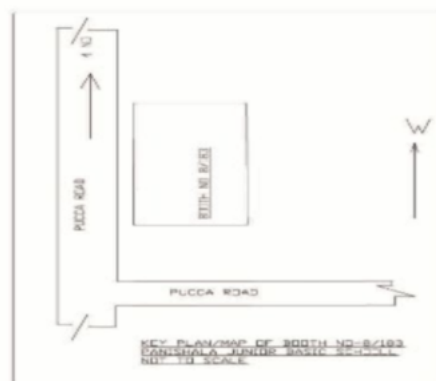

নির্বাচক নিবন্ধন আধিকারিকের স্বাক্ষর

Nazri Naksha

Google Map View

Polling Station Building Front View

Polling Station Front View

Cad View

Key MAP View

1 নাম : সাহাদ সেখ পিতার নাম: ইলা সেখ বাড়ির নং : n0055 বয়স : 77 লিঙ্গ : পুরুষ	WB/01/008/327055	ফটো উপলব্ধ	2 নাম : রত্না (চন্দ) দাস স্বামীর নাম: মনু দাস বাড়ির নং : n0347 বয়স : 33 লিঙ্গ : মহিলা	WII1479542	ফটো উপলব্ধ	3 নাম : যুথিকা (বর্মন)লক্ষর স্বামীর নাম: নিখিল লক্ষর বাড়ির নং : n0320 বয়স : 48 লিঙ্গ : মহিলা	GBM1344464	ফটো উপলব্ধ
4 নাম : বাসন্তী বর্মন স্বামীর নাম: বিজয় বর্মন বাড়ির নং : n0203 বয়স : 61 লিঙ্গ : মহিলা	WII2142008	ফটো উপলব্ধ	5 নাম : চন্দনা সরকার পিতার নাম: উজ্জল সরকার বাড়ির নং : নং 009 বয়স : 28 লিঙ্গ : মহিলা	WII2028017	ফটো উপলব্ধ	6 নাম : অজিত চন্দ্র বর্মন পিতার নাম: বিজয় বর্মন বাড়ির নং : n0203 বয়স : 46 লিঙ্গ : পুরুষ	WII0763672	ফটো উপলব্ধ
7 নাম : বাসন্তি আর্ষ্য স্বামীর নাম: পরিতোষ আর্ষ্য বাড়ির নং : n0283 বয়স : 63 লিঙ্গ : মহিলা	WB/01/008/327429	ফটো উপলব্ধ	8 নাম : সুধীর আর্ষ্য পিতার নাম: পরিতোষ আর্ষ্য বাড়ির নং : n0257 বয়স : 45 লিঙ্গ : পুরুষ	GBM2190692	ফটো উপলব্ধ	9 নাম : বিমলা আর্ষ্য পিতার নাম: পরিতোষ আর্ষ্য বাড়ির নং : n0257 বয়স : 32 লিঙ্গ : মহিলা	WII1469576	ফটো উপলব্ধ
10 নাম : মাধব আর্ষ্য পিতার নাম: রবি আর্ষ্য বাড়ির নং : n0256 বয়স : 38 লিঙ্গ : পুরুষ	WII1308592	ফটো উপলব্ধ	11 নাম : চায়না (সরকার)দাস স্বামীর নাম: প্রদীপ কুমার দাস বাড়ির নং : n0256 বয়স : 39 লিঙ্গ : মহিলা	WII1308600	ফটো উপলব্ধ	12 নাম : প্রদীপ কুমার দাস পিতার নাম: অনিল চন্দ্র দাস বাড়ির নং : n0256 বয়স : 44 লিঙ্গ : পুরুষ	GBM2305746	ফটো উপলব্ধ
13 নাম : লক্ষী আর্ষ্য স্বামীর নাম: রবি আর্ষ্য বাড়ির নং : n0256 বয়স : 63 লিঙ্গ : মহিলা	WB/01/008/327384	ফটো উপলব্ধ	14 নাম : সম্পা আর্ষ্য(দাস) স্বামীর নাম: সুধীর আর্ষ্য বাড়ির নং : n0257 বয়স : 28 লিঙ্গ : মহিলা	WII1873892	ফটো উপলব্ধ	15 নাম : অঞ্জনা রায় আর্ষ্য স্বামীর নাম: মাধব আর্ষ্য বাড়ির নং : n0256 বয়স : 28 লিঙ্গ : মহিলা	WII1963339	ফটো উপলব্ধ
16 নাম : পরিতোষ আর্ষ্য পিতার নাম: প্রসন্ন আর্ষ্য বাড়ির নং : n0257 বয়স : 71 লিঙ্গ : পুরুষ	WB/01/008/327377	ফটো উপলব্ধ	17 নাম : অধীর দাস পিতার নাম: অনিল চন্দ্র দাস বাড়ির নং : n0256 বয়স : 43 লিঙ্গ : পুরুষ	GBM2305753	ফটো উপলব্ধ	18 নাম : টুম্পা কাথী বর্মন স্বামীর নাম: রাজেন বর্মন বাড়ির নং : n0330 বয়স : 34 লিঙ্গ : মহিলা	WII1271543	ফটো উপলব্ধ
19 নাম : স্বপ্না কাথী বর্মন স্বামীর নাম: সন্তোষ বর্মন বাড়ির নং : n0361 বয়স : 50 লিঙ্গ : মহিলা	WII2231926	ফটো উপলব্ধ	20 নাম : জরিমন খাতুন পিতার নাম: জহীরুল হক বাড়ির নং : 111 বয়স : 24 লিঙ্গ : মহিলা	WII2408722	ফটো উপলব্ধ	21 নাম : মেরিনা খাতুন স্বামীর নাম: জেনাব সেক বাড়ির নং : পানিশালা বয়স : 26 লিঙ্গ : মহিলা	WII2412252	ফটো উপলব্ধ
22 নাম : আনজুয়া খাতুন স্বামীর নাম: জেনাব আলি শেখ বাড়ির নং : পানিশালা বয়স : 33 লিঙ্গ : মহিলা	WII2413003	ফটো উপলব্ধ	23 নাম : আর্জিনা খাতুন স্বামীর নাম: জাহাঙ্গির সেখ বাড়ির নং : পানিশালা বয়স : 22 লিঙ্গ : মহিলা	WII2410918	ফটো উপলব্ধ	24 নাম : সান্তোনা খাতুন স্বামীর নাম: আব্দুল মিঞা বাড়ির নং : n0037 বয়স : 26 লিঙ্গ : মহিলা	WII1963420	ফটো উপলব্ধ
25 নাম : রোশনা খাতুন স্বামীর নাম: হাফিজুল শেখ বাড়ির নং : পানিশালা বয়স : 31 লিঙ্গ : মহিলা	WII2408862	ফটো উপলব্ধ	26 নাম : স্বপন ঘোষ পিতার নাম: নরেন ঘোষ বাড়ির নং : n0125 বয়স : 56 লিঙ্গ : পুরুষ	WB/01/008/327665	ফটো উপলব্ধ	27 নাম : মানিক ঘোষ পিতার নাম: নরেন ঘোষ বাড়ির নং : n0124 বয়স : 31 লিঙ্গ : পুরুষ	WII1569920	ফটো উপলব্ধ
28 নাম : নটরাজ ঘোষ পিতার নাম: নন্দন ঘোষ বাড়ির নং : n0123 বয়স : 33 লিঙ্গ : পুরুষ	WII1400183	ফটো উপলব্ধ	29 নাম : নন্দন ঘোষ পিতার নাম: নরেন ঘোষ বাড়ির নং : n0123 বয়স : 61 লিঙ্গ : পুরুষ	WB/01/008/327587	ফটো উপলব্ধ	30 নাম : মনিকা দাস ঘোষ স্বামীর নাম: মানিক ঘোষ বাড়ির নং : n0124 বয়স : 30 লিঙ্গ : মহিলা	WII1772680	ফটো উপলব্ধ