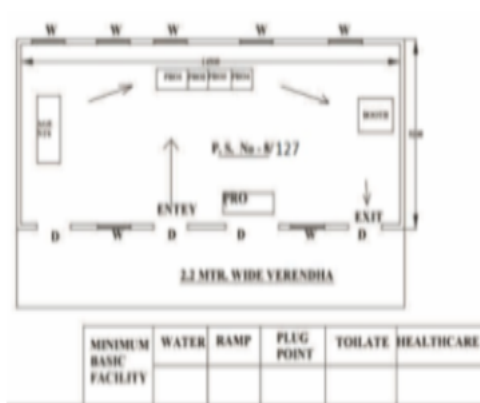

নির্বাচক নিবন্ধন আধিকারিকের স্বাক্ষর

Nazri Naksha

Google Map View

Polling Station Building Front View

Polling Station Front View

Cad View

Key MAP View

1 নাম : দইবর সেখ পিতার নাম: ফতু সেখ বাড়ির নং : n0058 বয়স : 66 লিঙ্গ : পুরুষ	WB/01/008/327067	ফটো উপলব্ধ	2 নাম : খতেজা বিবি স্বামীর নাম: দইবর সেখ বাড়ির নং : n0058 বয়স : 59 লিঙ্গ : মহিলা	WB/01/008/327048	ফটো উপলব্ধ	3 নাম : জায়েদা খাতুন পিতার নাম: দইবর সেখ বাড়ির নং : n0058 বয়স : 38 লিঙ্গ : মহিলা	WII1191139	ফটো উপলব্ধ
4 নাম : মবিয়া বিবি স্বামীর নাম: আলী সেখ বাড়ির নং : n0064 বয়স : 56 লিঙ্গ : মহিলা	WB/01/008/327138	ফটো উপলব্ধ	5 নাম : মহরুদ্দিন সেখ পিতার নাম: আলী সেখ বাড়ির নং : n0064 বয়স : 38 লিঙ্গ : পুরুষ	WII1191261	ফটো উপলব্ধ	6 নাম : হালিমা বিবি (খাতুন) স্বামীর নাম: সাহিদ সেখ বাড়ির নং : n0064 বয়স : 38 লিঙ্গ : মহিলা	WII1570399	ফটো উপলব্ধ
7 নাম : জলিল সেখ পিতার নাম: জয়নাল সেখ বাড়ির নং : n0078 বয়স : 58 লিঙ্গ : পুরুষ	WB/01/008/327652	ফটো উপলব্ধ	8 নাম : আজিরন বিবি স্বামীর নাম: জলিল সেখ বাড়ির নং : n0078 বয়স : 53 লিঙ্গ : মহিলা	WB/01/008/327677	ফটো উপলব্ধ	9 নাম : আজিমুদ্দিন খ্রিষ্টা পিতার নাম: জলিল সেখ বাড়ির নং : n0078 বয়স : 30 লিঙ্গ : পুরুষ	WII1772342	ফটো উপলব্ধ
10 নাম : মজিবর সেখ পিতার নাম: আব্দুল সেখ বাড়ির নং : n0081 বয়স : 70 লিঙ্গ : পুরুষ	WB/01/008/327685	ফটো উপলব্ধ	11 নাম : জামিরন বিবি স্বামীর নাম: মজিবর সেখ বাড়ির নং : n0081 বয়স : 66 লিঙ্গ : মহিলা	WB/01/008/327679	ফটো উপলব্ধ	12 নাম : জামাল সেখ পিতার নাম: মজিবর সেখ বাড়ির নং : n0081 বয়স : 46 লিঙ্গ : পুরুষ	WII0760116	ফটো উপলব্ধ
13 নাম : ফরিদা খাতুন(বিবি) স্বামীর নাম: জামাল সেক বাড়ির নং : n0081 বয়স : 39 লিঙ্গ : মহিলা	WII1308097	ফটো উপলব্ধ	14 নাম : সাজেদা খাতুন (বিবি) স্বামীর নাম: মজিবর সেক বাড়ির নং : n0081 বয়স : 33 লিঙ্গ : মহিলা	WII1673318	ফটো উপলব্ধ	15 নাম : আকাজ সেখ পিতার নাম: নসের সেখ বাড়ির নং : n0083 বয়স : 61 লিঙ্গ : পুরুষ	WB/01/008/327607	ফটো উপলব্ধ
16 নাম : রুসনা বিবি স্বামীর নাম: আকাজ সেখ বাড়ির নং : n0083 বয়স : 56 লিঙ্গ : মহিলা	WII2409589	ফটো উপলব্ধ	17 নাম : হানিফ সেখ পিতার নাম: আকাজ সেখ বাড়ির নং : n0083 বয়স : 33 লিঙ্গ : পুরুষ	WII1569821	ফটো উপলব্ধ	18 নাম : আসাদুল সেক পিতার নাম: আকাজ সেক বাড়ির নং : n0083 বয়স : 36 লিঙ্গ : পুরুষ	WII1308105	ফটো উপলব্ধ
19 নাম : ছয়ফল বিবি স্বামীর নাম: চানমিয়া সেখ বাড়ির নং : n0087 বয়স : 66 লিঙ্গ : মহিলা	WB/01/008/327678	ফটো উপলব্ধ	20 নাম : আজিরন বিবি স্বামীর নাম: মোনতাজ সেখ বাড়ির নং : n0087 বয়স : 50 লিঙ্গ : মহিলা	GBM1440726	ফটো উপলব্ধ	21 নাম : মোনতাজ সেক স্বামীর নাম: চানমিয়া সেখ বাড়ির নং : n0087 বয়স : 49 লিঙ্গ : মহিলা	GBM1440692	ফটো উপলব্ধ
22 নাম : ছয়রন বেওয়া স্বামীর নাম: মহরুদ্দিন সেখ বাড়ির নং : n0088 বয়স : 88 লিঙ্গ : মহিলা	WB/01/008/327341	ফটো উপলব্ধ	23 নাম : ছফর সেখ পিতার নাম: মহরুদ্দিন সেখ বাড়ির নং : n0088 বয়স : 59 লিঙ্গ : পুরুষ	WB/01/008/327684	ফটো উপলব্ধ	24 নাম : জহরা বিবি স্বামীর নাম: ছফর সেখ বাড়ির নং : n0088 বয়স : 54 লিঙ্গ : মহিলা	WB/01/008/327680	ফটো উপলব্ধ
25 নাম : ইছবালী সেখ পিতার নাম: কাদের সেখ বাড়ির নং : n0091 বয়স : 65 লিঙ্গ : পুরুষ	WB/01/008/327358	ফটো উপলব্ধ	26 নাম : ফতেমা বিবি স্বামীর নাম: ইছবালী সেখ বাড়ির নং : n0091 বয়স : 55 লিঙ্গ : মহিলা	WB/01/008/327354	ফটো উপলব্ধ	27 নাম : কালাম সেক পিতার নাম: ইছব আলী বাড়ির নং : n0091 বয়স : 30 লিঙ্গ : পুরুষ	WII1673284	ফটো উপলব্ধ
28 নাম : ছিদ্দিক সেখ পিতার নাম: কদম সেখ বাড়ির নং : n0111 বয়স : 59 লিঙ্গ : পুরুষ	WB/01/008/327451	ফটো উপলব্ধ	29 নাম : রহিতন বিবি স্বামীর নাম: ছিদ্দিক সেখ বাড়ির নং : n0111 বয়স : 54 লিঙ্গ : মহিলা	WB/01/008/327496	ফটো উপলব্ধ	30 নাম : রহিত সেক পিতার নাম: ছিদ্দিক সেক বাড়ির নং : n0111 বয়স : 33 লিঙ্গ : পুরুষ	WII1673458	ফটো উপলব্ধ