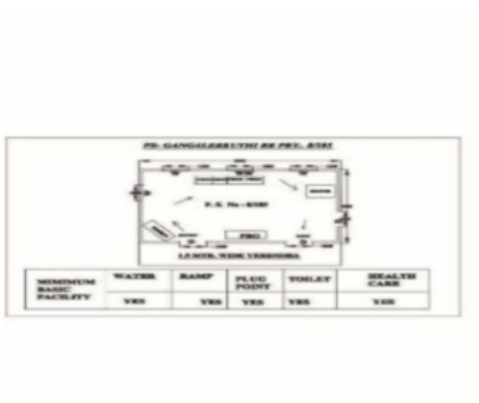

নির্বাচক নিবন্ধন আধিকারিকের স্বাক্ষর

Nazri Naksha

Google Map View

Polling Station Building Front View

Polling Station Front View

Cad View

Key MAP View

1 নাম : রুপসানা পারভীন পিতার নাম: রুহুল আমিন মিয়া বাড়ির নং : এন0114 বয়স : 22 লিঙ্গ : মহিলা	WII2329068 ফটো উপলব্ধ	2 নাম : ওয়াহিদা খাতুন স্বামীর নাম: রবিউল হক বাড়ির নং : n0111 বয়স : 39 লিঙ্গ : মহিলা	WII1309269 ফটো উপলব্ধ	3 নাম : রোকেয়া বিবি স্বামীর নাম: মোজাহার আলী বাড়ির নং : n0111 বয়স : 68 লিঙ্গ : মহিলা	WII1470095 ফটো উপলব্ধ
4 নাম : জাকির হুসেন পিতার নাম: সাহিদ শেখ বাড়ির নং : পাট নং 185/ এন0004 বয়স : 23 লিঙ্গ : মহিলা	WII2400562 ফটো উপলব্ধ	5 নাম : আসিফ মোহাম্মদ রাজ পিতার নাম: আব্বাস উদ্দিন মিয়া বাড়ির নং : এন0114 বয়স : 21 লিঙ্গ : পুরুষ	WII2363877 ফটো উপলব্ধ	6 নাম : রঞ্জমিওয়ারা আখতার পিতার নাম: রেজাউল হক বাড়ির নং : এন0086 বয়স : 22 লিঙ্গ : মহিলা	WII2344471 ফটো উপলব্ধ
7 নাম : হানিফা মিয়া পিতার নাম: খচদিন মিয়া বাড়ির নং : n0139 বয়স : 61 লিঙ্গ : পুরুষ	WB/01/008/339106 ফটো উপলব্ধ	8 নাম : মজাহার আলী পিতার নাম: কাশেম আলি মিয়া বাড়ির নং : n0111 বয়স : 76 লিঙ্গ : পুরুষ	WII2362150 ফটো উপলব্ধ	9 নাম : অভূপা বিবি স্বামীর নাম: ছৈয়দআলী সেক বাড়ির নং : n0007 বয়স : 56 লিঙ্গ : মহিলা	WB/01/008/339246 ফটো উপলব্ধ
10 নাম : আজিরন বিবি স্বামীর নাম: জয়লাল সেখ বাড়ির নং : n0004 বয়স : 77 লিঙ্গ : মহিলা	GBM2310084 ফটো উপলব্ধ	11 নাম : মমতাজ বিবি স্বামীর নাম: সামসুল হক বাড়ির নং : n0111 বয়স : 46 লিঙ্গ : মহিলা	GBM2310027 ফটো উপলব্ধ	12 নাম : সামসুল হক পিতার নাম: কাশেম আলী বাড়ির নং : n0111 বয়স : 66 লিঙ্গ : পুরুষ	GBM2310019 ফটো উপলব্ধ
13 নাম : আসেনা খাতুন (বিবি) স্বামীর নাম: ইলিয়াছ মিয়া বাড়ির নং : n0111 বয়স : 38 লিঙ্গ : মহিলা	GBM2649796 ফটো উপলব্ধ	14 নাম : রেজিনা বিবি (খাতুন) স্বামীর নাম: আমিনুর রহমান বাড়ির নং : n0111 বয়স : 38 লিঙ্গ : মহিলা	WII1309251 ফটো উপলব্ধ	15 নাম : জহিমন বিবি (খাতুন) স্বামীর নাম: ইদ্রিস আলী বাড়ির নং : n0111 বয়স : 38 লিঙ্গ : মহিলা	GBM2649804 ফটো উপলব্ধ
16 নাম : মুসলিমা বিবি স্বামীর নাম: মনিরুল হক বাড়ির নং : n0111 বয়স : 33 লিঙ্গ : মহিলা	WII1674621 ফটো উপলব্ধ	17 নাম : হবিবুর রহমান পিতার নাম: কাশেম আলী মিয়া বাড়ির নং : n0111 বয়স : 40 লিঙ্গ : পুরুষ	GBM2425072 ফটো উপলব্ধ	18 নাম : রেজাউল হক পিতার নাম: মোজাহার আলী বাড়ির নং : n0111 বয়স : 47 লিঙ্গ : পুরুষ	GBM1542554 ফটো উপলব্ধ
19 নাম : এরজিনা বিবি স্বামীর নাম: মক্কেদ আলী বাড়ির নং : n0111 বয়স : 33 লিঙ্গ : মহিলা	WII1674282 ফটো উপলব্ধ	20 নাম : কালাম মিয়া পিতার নাম: আনছার মিয়া বাড়ির নং : নং109 বয়স : 29 লিঙ্গ : পুরুষ	WII2065829 ফটো উপলব্ধ	21 নাম : জামিরন বিবি স্বামীর নাম: খচদিন মিয়া বাড়ির নং : n0139 বয়স : 84 লিঙ্গ : মহিলা	WB/01/008/339045 ফটো উপলব্ধ
22 নাম : রিমা বিবি (খাতুন) স্বামীর নাম: আব্বাসউদ্দিন মিয়া বাড়ির নং : n0114 বয়স : 42 লিঙ্গ : মহিলা	GBM2425239 ফটো উপলব্ধ	23 নাম : লাইলি বেগম স্বামীর নাম: এদব আলী বাড়ির নং : n0110 বয়স : 41 লিঙ্গ : মহিলা	GBM2425080 ফটো উপলব্ধ	24 নাম : আলমগীর মিয়া পিতার নাম: আনোয়ার হোসেন বাড়ির নং : n0109 বয়স : 32 লিঙ্গ : পুরুষ	WII1470202 ফটো উপলব্ধ
25 নাম : তমিজন বিবি স্বামীর নাম: আনোয়ার বাড়ির নং : n0115 বয়স : 55 লিঙ্গ : মহিলা	WB/01/008/339108 ফটো উপলব্ধ	26 নাম : আবুবক্কর সিদ্দিক পিতার নাম: মজিরউদ্দিন মিয়া বাড়ির নং : n0114 বয়স : 57 লিঙ্গ : পুরুষ	WB/01/008/339660 ফটো উপলব্ধ	27 নাম : মাচুমা বিবি স্বামীর নাম: তপি মিয়া বাড়ির নং : n0110 বয়স : 52 লিঙ্গ : মহিলা	WB/01/008/339018 ফটো উপলব্ধ
28 নাম : রেসিনা খাতুন (বিবি) স্বামীর নাম: তৈয়ব মিয়া বাড়ির নং : n0110 বয়স : 40 লিঙ্গ : মহিলা	WII1470053 ফটো উপলব্ধ	29 নাম : সহিদুল সেখ পিতার নাম: সৈয়দ আলী সেখ বাড়ির নং : n0007 বয়স : 29 লিঙ্গ : পুরুষ	WII1773381 ফটো উপলব্ধ	30 নাম : রুহুল আমিন মিয়া পিতার নাম: অজরউদ্দিন মিয়া বাড়ির নং : n0114 বয়স : 52 লিঙ্গ : পুরুষ	WB/01/008/339075 ফটো উপলব্ধ