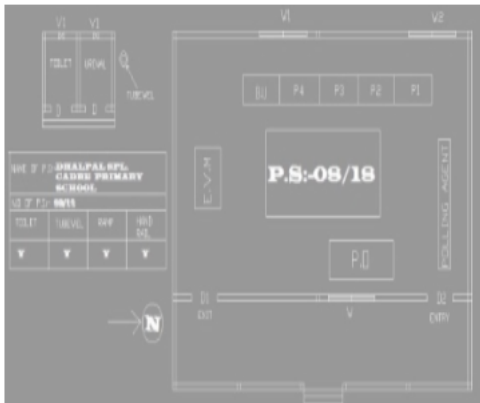

নির্বাচক নিবন্ধন আধিকারিকের স্বাক্ষর

Nazri Naksha

Google Map View

Polling Station Building Front View

Polling Station Front View

Cad View

Key MAP View

1 নাম : ইদ্রিস আলী পিতার নাম: খালিলুর রহমান বাড়ির নং : n0038 বয়স : 60 লিঙ্গ : পুরুষ	WII2141711 ফটো উপলব্ধ	2 নাম : মিরাজ আলী পিতার নাম: রহিমুদ্দিন মিয়া বাড়ির নং : n0116 বয়স : 37 লিঙ্গ : পুরুষ	GBM2611564 ফটো উপলব্ধ	3 নাম : সামছুল হক পিতার নাম: আবুল করিম মিয়া বাড়ির নং : n0115 বয়স : 60 লিঙ্গ : পুরুষ	WII2151348 ফটো উপলব্ধ
4 নাম : সাইবুল ইসলাম পিতার নাম: হজরত মিয়া বাড়ির নং : n0094 বয়স : 38 লিঙ্গ : পুরুষ	WII0073775 ফটো উপলব্ধ	5 নাম : আর্জিনা খাতুন পিতার নাম: আবুল হোসেন বাড়ির নং : চরালজানী বয়স : 21 লিঙ্গ : মহিলা	WII2400471 ফটো উপলব্ধ	6 নাম : মোস্তফা আলী পিতার নাম: সাহিদুল মিয়া বাড়ির নং : n0138 বয়স : 21 লিঙ্গ : পুরুষ	WII2385904 ফটো উপলব্ধ
7 নাম : জরিবুদ্দিন মিয়া পিতার নাম: খচমুদ্দিন সেখ বাড়ির নং : n0096 বয়স : 51 লিঙ্গ : পুরুষ	WII1611458 ফটো উপলব্ধ	8 নাম : মনিরুল মিয়া পিতার নাম: সফিউদ্দিন মিয়া বাড়ির নং : n0027 বয়স : 52 লিঙ্গ : পুরুষ	WII2142974 ফটো উপলব্ধ	9 নাম : ফাতেমা বিবি স্বামীর নাম: সুলতান বাড়ির নং : n0151 বয়স : 76 লিঙ্গ : মহিলা	WB/01/008/114762 ফটো উপলব্ধ
10 নাম : মোমেনা বিবি স্বামীর নাম: সেতাম বাড়ির নং : n0141 বয়স : 61 লিঙ্গ : মহিলা	WB/01/008/114506 ফটো উপলব্ধ	11 নাম : জয়দার মিয়া পিতার নাম: আব্দুল বাড়ির নং : n0008 বয়স : 56 লিঙ্গ : পুরুষ	WB/01/008/114109 ফটো উপলব্ধ	12 নাম : অভিজান বেওয়া স্বামীর নাম: পশরুদ্দিন বাড়ির নং : n0037 বয়স : 81 লিঙ্গ : মহিলা	WB/01/008/114259 ফটো উপলব্ধ
13 নাম : রহিত হোসেন পিতার নাম: নূর হোসেন বাড়ির নং : এন0038 বয়স : 25 লিঙ্গ : পুরুষ	WII2059350 ফটো উপলব্ধ	14 নাম : মিয়া সুলতান পিতার নাম: হাবিউল্লা বাড়ির নং : n0151 বয়স : 87 লিঙ্গ : পুরুষ	WB/01/008/114828 ফটো উপলব্ধ	15 নাম : মোমেনা বিবি স্বামীর নাম: হাসেন আলী মিয়া বাড়ির নং : n0137 বয়স : 56 লিঙ্গ : মহিলা	WB/01/008/114671 ফটো উপলব্ধ
16 নাম : মিয়া জলিল পিতার নাম: দছরুউদ্দিন বাড়ির নং : n0042 বয়স : 61 লিঙ্গ : পুরুষ	WB/01/008/114248 ফটো উপলব্ধ	17 নাম : সহিনুর বিবি স্বামীর নাম: জোনাব হোসেন বাড়ির নং : n0041 বয়স : 46 লিঙ্গ : মহিলা	WII0071829 ফটো উপলব্ধ	18 নাম : মিয়া সিরাজুল পিতার নাম: ছৈয়দিন বাড়ির নং : n0132 বয়স : 61 লিঙ্গ : পুরুষ	WB/01/008/114899 ফটো উপলব্ধ
19 নাম : বিউটি খাতুন পিতার নাম: ইয়াছিন মিয়া বাড়ির নং : N0096 বয়স : 27 লিঙ্গ : মহিলা	WII1962885 ফটো উপলব্ধ	20 নাম : নূরজাহান বিবি স্বামীর নাম: উমর আলী মিয়া বাড়ির নং : n0131 বয়স : 41 লিঙ্গ : মহিলা	GBM2393049 ফটো উপলব্ধ	21 নাম : আলেয়া বিবি (খাতুন) স্বামীর নাম: মোজাম্মেল হক বাড়ির নং : n0132 বয়স : 42 লিঙ্গ : মহিলা	GBM2232460 ফটো উপলব্ধ
22 নাম : নারজিনা বিবি স্বামীর নাম: আব্দুল উদ্দিন মিয়া বাড়ির নং : n0041 বয়স : 38 লিঙ্গ : মহিলা	WII0071837 ফটো উপলব্ধ	# 23 নাম : নাজমিনা বেগম পিতার নাম: নজমুল হক বাড়ির নং : এন0150 বয়স : 25 লিঙ্গ : মহিলা	WII2059376 ফটো উপলব্ধ	24 নাম : নূর আলম পিতার নাম: মনিরুল মিয়া বাড়ির নং : এন0132 বয়স : 25 লিঙ্গ : পুরুষ	WII2059277 ফটো উপলব্ধ
25 নাম : মনীদুল মিয়া পিতার নাম: ছৈয়দিন মিয়া বাড়ির নং : n0132 বয়স : 56 লিঙ্গ : পুরুষ	GBM1596048 ফটো উপলব্ধ	26 নাম : মেনেনুর বিবি স্বামীর নাম: মফিদুল ইসলাম বাড়ির নং : n0132 বয়স : 47 লিঙ্গ : মহিলা	GBM1595859 ফটো উপলব্ধ	27 নাম : মনছুর উদ্দিন মিয়া পিতার নাম: জিয়ার উদ্দিন মিয়া বাড়ির নং : n0041 বয়স : 38 লিঙ্গ : পুরুষ	GBM2393247 ফটো উপলব্ধ
28 নাম : মফিজ উদ্দিন আহমেদ পিতার নাম: জিয়ার উদ্দিন বাড়ির নং : n0041 বয়স : 44 লিঙ্গ : পুরুষ	GBM2393379 ফটো উপলব্ধ	29 নাম : রুস্তী খাতুন পিতার নাম: জাহিদুদ্দিন মিয়া বাড়ির নং : এন0096 বয়স : 27 লিঙ্গ : মহিলা	WII2032431 ফটো উপলব্ধ	30 নাম : আছমা বিবি স্বামীর নাম: মনিরুল হক বাড়ির নং : এন0027 বয়স : 38 লিঙ্গ : মহিলা	GBM2555092 ফটো উপলব্ধ