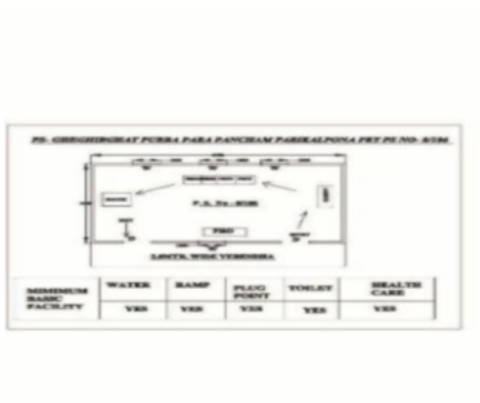

নির্বাচক নিবন্ধন আধিকারিকের স্বাক্ষর

Nazri Naksha

Google Map View

Polling Station Building Front View

Polling Station Front View

Cad View

Key MAP View

1 নাম : সাহিনুর ইসলাম মিয়া পিতার নাম: সফিউদ্দিন মিয়া বাড়ির নং : n0010 বয়স : 29 লিঙ্গ : পুরুষ	WII1773829 ফটো উপলব্ধ	2 নাম : সাহিদুল হক পিতার নাম: জব্বার আলি মিয়া বাড়ির নং : n0004 বয়স : 28 লিঙ্গ : পুরুষ	WII1874874 ফটো উপলব্ধ	3 নাম : অফিকুল মিয়া পিতার নাম: খছুমুদ্দিন মিয়া বাড়ির নং : n0008 বয়স : 24 লিঙ্গ : পুরুষ	WII2255388 ফটো উপলব্ধ
4 নাম : রাজু হোসেন পিতার নাম: ছায়েদ আলি বাড়ির নং : নু বয়স : 29 লিঙ্গ : পুরুষ	WII2304160 ফটো উপলব্ধ	5 নাম : সাহিদা বিবি স্বামীর নাম: সফিউদ্দিন মিয়া বাড়ির নং : n0010 বয়স : 46 লিঙ্গ : মহিলা	WII2419786 ফটো উপলব্ধ	6 নাম : আজাজুল মিয়া পিতার নাম: জসিমুদ্দিন মিয়া বাড়ির নং : n0010 বয়স : 41 লিঙ্গ : পুরুষ	WII1874734 ফটো উপলব্ধ
7 নাম : সুলতানা পারভীন স্বামীর নাম: সাহিদুল হক বাড়ির নং : n0004 বয়স : 22 লিঙ্গ : মহিলা	WII2351666 ফটো উপলব্ধ	8 নাম : সফিউদ্দিন মিয়া পিতার নাম: কুরত আলী মিয়া বাড়ির নং : n0010 বয়স : 53 লিঙ্গ : পুরুষ	WII2118057 ফটো উপলব্ধ	9 নাম : জরিপা বিবি (খাতুন) স্বামীর নাম: আজাজুল মিয়া বাড়ির নং : n0010 বয়স : 31 লিঙ্গ : মহিলা	WII1874957 ফটো উপলব্ধ
10 নাম : বিউটি খাতুন স্বামীর নাম: রাজু হোসেন বাড়ির নং : নু বয়স : 28 লিঙ্গ : মহিলা	WII2312866 ফটো উপলব্ধ	11 নাম : সাজিদুল মিয়া পিতার নাম: সফিউদ্দিন মিয়া বাড়ির নং : n0010 বয়স : 24 লিঙ্গ : পুরুষ	WII2154037 ফটো উপলব্ধ	12 নাম : জাহির হোসেন পিতার নাম: ছমিরুদ্দিন মিয়া বাড়ির নং : n0153 বয়স : 31 লিঙ্গ : পুরুষ	WII1773571 ফটো উপলব্ধ
13 নাম : ফজিরন বিবি স্বামীর নাম: সফিরুদ্দিন মিয়া বাড়ির নং : n0164 বয়স : 58 লিঙ্গ : মহিলা	WB/01/008/291347 ফটো উপলব্ধ	14 নাম : ছমদিন মিয়া পিতার নাম: খচরু মিয়া বাড়ির নং : n0154 বয়স : 60 লিঙ্গ : পুরুষ	GBM2669711 ফটো উপলব্ধ	15 নাম : জরিপা বেওয়া স্বামীর নাম: মহিরুদ্দিন বাড়ির নং : n0008 বয়স : 71 লিঙ্গ : মহিলা	WB/01/008/294132 ফটো উপলব্ধ
16 নাম : সফিকুল মিয়া পিতার নাম: খছুমুদ্দিন মিয়া বাড়ির নং : n0010 বয়স : 28 লিঙ্গ : পুরুষ	WII1939933 ফটো উপলব্ধ	17 নাম : সাহিদা বানু স্বামীর নাম: সাহিনুর ইসলাম মিয়া বাড়ির নং : n0010 বয়স : 26 লিঙ্গ : মহিলা	WII2238434 ফটো উপলব্ধ	18 নাম : বিলকিস পারভীন বিবি স্বামীর নাম: রফিকুল মিয়া বাড়ির নং : n0008 বয়স : 32 লিঙ্গ : মহিলা	WII1773936 ফটো উপলব্ধ
19 নাম : জব্বারআলী মিয়া পিতার নাম: করিমবক্ক বাড়ির নং : n0004 বয়স : 61 লিঙ্গ : পুরুষ	WB/01/008/294288 ফটো উপলব্ধ	20 নাম : ছুকিনা বিবি স্বামীর নাম: জব্বার বাড়ির নং : n0004 বয়স : 52 লিঙ্গ : মহিলা	WB/01/008/294278 ফটো উপলব্ধ	21 নাম : অজিত চন্দ পিতার নাম: অখিল চন্দ বাড়ির নং : n0149 বয়স : 42 লিঙ্গ : পুরুষ	DWP2732634 ফটো উপলব্ধ
22 নাম : সফিয়া বিবি স্বামীর নাম: খছুমুদ্দিন বাড়ির নং : n0010 বয়স : 61 লিঙ্গ : মহিলা	WB/01/008/294075 ফটো উপলব্ধ	23 নাম : জায়দা বিবি স্বামীর নাম: ছমদিন বাড়ির নং : n0153 বয়স : 57 লিঙ্গ : মহিলা	GBM2669703 ফটো উপলব্ধ	24 নাম : রফিকুল মিয়া পিতার নাম: মজিবর মিয়া বাড়ির নং : n0008 বয়স : 33 লিঙ্গ : পুরুষ	WII1773852 ফটো উপলব্ধ
25 নাম : মরিয়ম খাতুন স্বামীর নাম: জাহির হোসেন বাড়ির নং : n154 বয়স : 26 লিঙ্গ : মহিলা	WII2152239 ফটো উপলব্ধ	26 নাম : আইনুল আলি পিতার নাম: জব্বার আলি মিয়া বাড়ির নং : n004 বয়স : 26 লিঙ্গ : পুরুষ	WII2030658 ফটো উপলব্ধ	27 নাম : খছুমুদ্দিন মিয়া পিতার নাম: ভকত মিয়া বাড়ির নং : n0010 বয়স : 66 লিঙ্গ : পুরুষ	WB/01/008/294276 ফটো উপলব্ধ
28 নাম : জয়মতী বিবি স্বামীর নাম: হোসেন মিয়া বাড়ির নং : n0200 বয়স : 56 লিঙ্গ : মহিলা	WB/01/008/291359 ফটো উপলব্ধ	29 নাম : রহিমা বিবি স্বামীর নাম: মজিবর মিয়া বাড়ির নং : n0008 বয়স : 46 লিঙ্গ : মহিলা	WII2517563 ফটো উপলব্ধ	30 নাম : মজিবর মিয়া পিতার নাম: মহিরুদ্দিন বাড়ির নং : n0008 বয়স : 51 লিঙ্গ : পুরুষ	WB/01/008/294312 ফটো উপলব্ধ