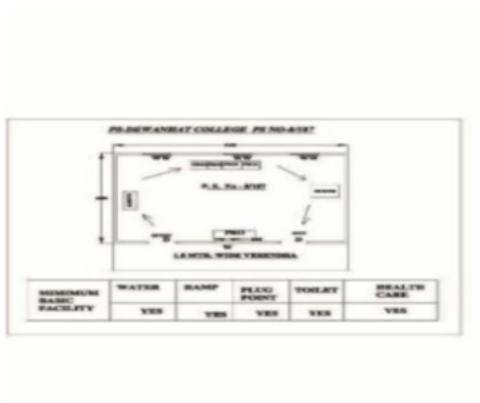

নির্বাচক নিবন্ধন আধিকারিকের স্বাক্ষর

Nazri Naksha

Google Map View

Polling Station Building Front View

Polling Station Front View

Cad View

Key MAP View

| | | | | | |
|---|--------------------------------|--|--------------------------------|--|--------------------------------|
| 1 নাম : নবিয়া বেওয়া স্বামীর নাম: তসলিম মিএগ বাড়ির নং : n0416 বয়স : 57 লিঙ্গ : মহিলা | WII2295319 ফটো উপলব্ধ | 2 নাম : লিটন মিএগ পিতার নাম: তছলিম মিএগ বাড়ির নং : n0416 বয়স : 21 লিঙ্গ : পুরুষ | WII2365070 ফটো উপলব্ধ | 3 নাম : সরিফা বিবি খাতুন স্বামীর নাম: মকছেদুল হক বাড়ির নং : n0425 বয়স : 25 লিঙ্গ : মহিলা | WII2053296 ফটো উপলব্ধ |
| 4 নাম : জৈইমন বেওয়া স্বামীর নাম: খটোয়া মিএগ বাড়ির নং : n0188 বয়স : 75 লিঙ্গ : মহিলা | WII2290989 ফটো উপলব্ধ | 5 নাম : তহমিনা খাতুন পিতার নাম: তসলিম মিএগ বাড়ির নং : n0416 বয়স : 22 লিঙ্গ : মহিলা | WII2303832 ফটো উপলব্ধ | 6 নাম : রসিদুল মিএগ পিতার নাম: নুরউদ্দিন মিএগ বাড়ির নং : n0344 বয়স : 35 লিঙ্গ : পুরুষ | WII1675016 ফটো উপলব্ধ |
| 7 নাম : মর্জিনা বিবি স্বামীর নাম: জয়নাল মিএগ বাড়ির নং : n0374 বয়স : 50 লিঙ্গ : মহিলা | WII2290849 ফটো উপলব্ধ | 8 নাম : রুকসানা খাতুন স্বামীর নাম: মাজেদুল মিএগ বাড়ির নং : n0079 বয়স : 29 লিঙ্গ : মহিলা | TSX1830140 ফটো উপলব্ধ | 9 নাম : হালিমা বিবি স্বামীর নাম: আছরুদ্দিন মিএগ বাড়ির নং : n0310 বয়স : 58 লিঙ্গ : মহিলা | WII2169647 ফটো উপলব্ধ |
| 10 নাম : ফজলে মিএগ পিতার নাম: বাবু মিএগ বাড়ির নং : n0015 বয়স : 55 লিঙ্গ : পুরুষ | WII2173474 ফটো উপলব্ধ | 11 নাম : আছরুদ্দিন মিএগ পিতার নাম: হোরদ মিএগ বাড়ির নং : n0310 বয়স : 61 লিঙ্গ : পুরুষ | WII2168847 ফটো উপলব্ধ | 12 নাম : আসমত মিএগ পিতার নাম: আছরুদ্দিন মিএগ বাড়ির নং : n0302 বয়স : 40 লিঙ্গ : পুরুষ | WII1192533 ফটো উপলব্ধ |
| 13 নাম : অর্চনা বিবি স্বামীর নাম: নুরুদ্দিন মিএগ বাড়ির নং : n0077 বয়স : 61 লিঙ্গ : মহিলা | WII2290799 ফটো উপলব্ধ | 14 নাম : মজিদুল হক পিতার নাম: হাসিরুদ্দিন মিএগ বাড়ির নং : n0426 বয়স : 25 লিঙ্গ : পুরুষ | WII2053221 ফটো উপলব্ধ | 15 নাম : মকছেদুল হক পিতার নাম: হাসিরুদ্দিন মিয়া বাড়ির নং : n0425 বয়স : 28 লিঙ্গ : পুরুষ | WII1964147 ফটো উপলব্ধ |
| 16 নাম : রাজীব মিএগ পিতার নাম: পিন্টু মিএগ বাড়ির নং : n0301 বয়স : 20 লিঙ্গ : পুরুষ | WII2398899 ফটো উপলব্ধ | 17 নাম : মান্নি বিবি খাতুন স্বামীর নাম: খলিল হোসেন বাড়ির নং : n0451 বয়স : 33 লিঙ্গ : মহিলা | WII1675214 ফটো উপলব্ধ | 18 নাম : খশি বিবি স্বামীর নাম: জলিল মিএগ বাড়ির নং : n0085 বয়স : 33 লিঙ্গ : মহিলা | WII1192749 ফটো উপলব্ধ |
| 19 নাম : আছিয়া বিবি স্বামীর নাম: ছইরং মিএগ বাড়ির নং : n0079 বয়স : 76 লিঙ্গ : মহিলা | WB/01/008/291082 ফটো উপলব্ধ | 20 নাম : পিন্টু মিএগ পিতার নাম: ভুটু মিএগ বাড়ির নং : n0301 বয়স : 41 লিঙ্গ : পুরুষ | GBM2090470 ফটো উপলব্ধ | 21 নাম : হক নুরুল পিতার নাম: মজিদুল মিএগ বাড়ির নং : n0085 বয়স : 69 লিঙ্গ : পুরুষ | WB/01/008/291664 ফটো উপলব্ধ |
| 22 নাম : মাদেয়া বিবি স্বামীর নাম: হাসিরুদ্দিন মিএগ বাড়ির নং : n0079 বয়স : 51 লিঙ্গ : মহিলা | WB/01/008/291250 ফটো উপলব্ধ | 23 নাম : কপুরন বিবি স্বামীর নাম: আজগর মিএগ বাড়ির নং : n0102 বয়স : 66 লিঙ্গ : মহিলা | WB/01/008/291087 ফটো উপলব্ধ | 24 নাম : চন্দন বর্মান পিতার নাম: দীনেশ বর্মান বাড়ির নং : n0195 বয়স : 52 লিঙ্গ : পুরুষ | WB/01/008/291726 ফটো উপলব্ধ |
| 25 নাম : নুরজাহান বিবি স্বামীর নাম: জমুউদ্দিন মিএগ বাড়ির নং : n0076 বয়স : 63 লিঙ্গ : মহিলা | WB/01/008/291254 ফটো উপলব্ধ | 26 নাম : খলিল হোসেন পিতার নাম: নুরুল হক বাড়ির নং : n0451 বয়স : 35 লিঙ্গ : পুরুষ | WII1192608 ফটো উপলব্ধ | 27 নাম : জলিল মিএগ পিতার নাম: নরুল হক বাড়ির নং : n0085 বয়স : 38 লিঙ্গ : পুরুষ | GBM2645943 ফটো উপলব্ধ |
| 28 নাম : চসমত মিএগ পিতার নাম: আছরুদ্দিন মিএগ বাড়ির নং : n0312 বয়স : 38 লিঙ্গ : পুরুষ | WII1192525 ফটো উপলব্ধ | 29 নাম : মানিকজাদী বেওয়া স্বামীর নাম: বাবু মিএগ বাড়ির নং : n0015 বয়স : 78 লিঙ্গ : মহিলা | WII2290823 ফটো উপলব্ধ | 30 নাম : জরিনা বিবি স্বামীর নাম: নুরুল মিএগ বাড়ির নং : n0085 বয়স : 63 লিঙ্গ : মহিলা | WB/01/008/291315 ফটো উপলব্ধ |