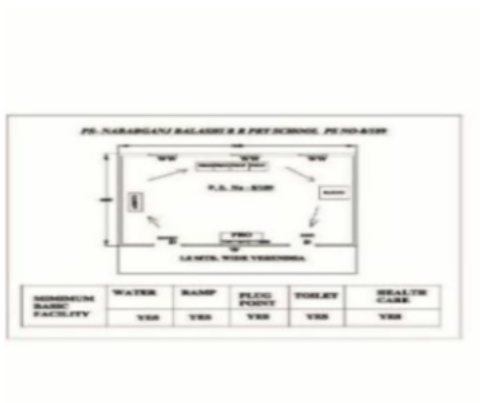

নির্বাচক নিবন্ধন আধিকারিকের স্বাক্ষর

Nazri Naksha

Google Map View

Polling Station Building Front View

Polling Station Front View

Cad View

Key MAP View

1 নাম : মফিজুল হক পিতার নাম : নজরুল হক বাড়ির নং : n0027 বয়স : 32 লিঙ্গ : পুরুষ	WII1676071 ফটো উপলব্ধ	2 নাম : মঞ্জুরাবিবি স্বামীর নাম : নজরুল হক বাড়ির নং : n0027 বয়স : 53 লিঙ্গ : মহিলা	WII2177467 ফটো উপলব্ধ	3 নাম : সূর্যভানু বিবি স্বামীর নাম : জহির উদ্দিন সরকার বাড়ির নং : n0023 বয়স : 53 লিঙ্গ : মহিলা	WII2141943 ফটো উপলব্ধ
4 নাম : নজরুল হক পিতার নাম : সামসুল হক বাড়ির নং : n0027 বয়স : 55 লিঙ্গ : পুরুষ	WII2177541 ফটো উপলব্ধ	5 নাম : রিনা খাতুন স্বামীর নাম : আশিদুল সরকার বাড়ির নং : 0343 বয়স : 22 লিঙ্গ : মহিলা	WII2353860 ফটো উপলব্ধ	6 নাম : লালন মিয়া মায়ের নাম : লাইলী বিবি বাড়ির নং : n0026 বয়স : 35 লিঙ্গ : পুরুষ	WII1311745 ফটো উপলব্ধ
7 নাম : ফেরদৌসী খাতুন বিবি স্বামীর নাম : মফিজুল হক বাড়ির নং : n0027 বয়স : 27 লিঙ্গ : মহিলা	WII1940782 ফটো উপলব্ধ	8 নাম : এরশাদ হোসেন মন্ডল পিতার নাম : মজিবর হোসেন বাড়ির নং : n0025 বয়স : 32 লিঙ্গ : পুরুষ	WII1572858 ফটো উপলব্ধ	9 নাম : আচমা বিবি স্বামীর নাম : চান মিয়া বাড়ির নং : n0024 বয়স : 47 লিঙ্গ : মহিলা	WII1875939 ফটো উপলব্ধ
10 নাম : আহেলা খাতুন স্বামীর নাম : আমিনুর ইসলাম মন্ডল বাড়ির নং : n0162 বয়স : 36 লিঙ্গ : মহিলা	GBM2648376 ফটো উপলব্ধ	11 নাম : আবদুল জব্বার মিয়া পিতার নাম : চান মিয়া বাড়ির নং : 0504 বয়স : 31 লিঙ্গ : পুরুষ	WII2350502 ফটো উপলব্ধ	12 নাম : চান মিয়া পিতার নাম : গফুর মিয়া বাড়ির নং : n0024 বয়স : 61 লিঙ্গ : পুরুষ	WB/01/008/318630 ফটো উপলব্ধ
13 নাম : আশিদুল সরকার পিতার নাম : জহিরউদ্দিন সরকার বাড়ির নং : n0023 বয়স : 29 লিঙ্গ : পুরুষ	WII1875764 ফটো উপলব্ধ	14 নাম : লায়লি বিবি মায়ের নাম : চান বিবি বাড়ির নং : n0026 বয়স : 61 লিঙ্গ : মহিলা	WB/01/008/318377 ফটো উপলব্ধ	15 নাম : সহিদা খাতুন বিবি স্বামীর নাম : এরশাদ হোসেন মন্ডল বাড়ির নং : n0025 বয়স : 29 লিঙ্গ : মহিলা	WII1940808 ফটো উপলব্ধ
16 নাম : হাছনা বিবি স্বামীর নাম : আলম মিয়া বাড়ির নং : n0025 বয়স : 71 লিঙ্গ : মহিলা	WB/01/008/318495 ফটো উপলব্ধ	17 নাম : রবিউল হক পিতার নাম : নজরুল হক বাড়ির নং : N0027 বয়স : 29 লিঙ্গ : পুরুষ	WII2206282 ফটো উপলব্ধ	18 নাম : আমিনুর ইসলাম মন্ডল পিতার নাম : আজিজুল মন্ডল বাড়ির নং : n0162 বয়স : 38 লিঙ্গ : পুরুষ	GBM2648368 ফটো উপলব্ধ
19 নাম : আজিজুল মন্ডল পিতার নাম : আব্দুল মওল বাড়ির নং : n0162 বয়স : 76 লিঙ্গ : পুরুষ	WII2507663 ফটো উপলব্ধ	20 নাম : জহির উদ্দিন সরকার পিতার নাম : বিলাত সরকার বাড়ির নং : n0023 বয়স : 56 লিঙ্গ : পুরুষ	GBM2302651 ফটো উপলব্ধ	21 নাম : নূরজাহানবিবি স্বামীর নাম : সামসুল মিয়া বাড়ির নং : n0027 বয়স : 69 লিঙ্গ : মহিলা	WB/01/008/318431 ফটো উপলব্ধ
22 নাম : বিদ্যাসাগর অধিকারী পিতার নাম : ঈশ্বর চন্দ্র অধিকারী বাড়ির নং : n0067 বয়স : 29 লিঙ্গ : পুরুষ	WII1775501 ফটো উপলব্ধ	23 নাম : গায়িত্রী অধিকারী স্বামীর নাম : ঈশ্বরচন্দ্র অধিকারী বাড়ির নং : n0067 বয়স : 44 লিঙ্গ : মহিলা	GBM1631837 ফটো উপলব্ধ	24 নাম : ঈশ্বরচন্দ্র অধিকারী পিতার নাম : খোকাচন্দ্র অধিকারী বাড়ির নং : n0067 বয়স : 47 লিঙ্গ : পুরুষ	GBM1631845 ফটো উপলব্ধ
25 নাম : দিলীপ আতর পিতার নাম : নরেশ আতর বাড়ির নং : n0081 বয়স : 45 লিঙ্গ : পুরুষ	GBM1631910 ফটো উপলব্ধ	26 নাম : মায়ী আতর স্বামীর নাম : স্বদেশচন্দ্র আতর বাড়ির নং : n0082 বয়স : 67 লিঙ্গ : মহিলা	WB/01/008/318483 ফটো উপলব্ধ	27 নাম : শিমা আতর পিতার নাম : নারায়ন আতর বাড়ির নং : n0082 বয়স : 53 লিঙ্গ : মহিলা	WB/01/008/318484 ফটো উপলব্ধ
28 নাম : সুব্রত দাস পিতার নাম : সুরেশ চন্দ্র দাস বাড়ির নং : n0081 বয়স : 30 লিঙ্গ : পুরুষ	WII1775451 ফটো উপলব্ধ	29 নাম : প্রতিমা আতর স্বামীর নাম : কানাই আতর বাড়ির নং : n0046 বয়স : 59 লিঙ্গ : মহিলা	WB/01/008/318569 ফটো উপলব্ধ	30 নাম : সুভদ্রা আতর স্বামীর নাম : চন্দন আতর বাড়ির নং : n0081 বয়স : 44 লিঙ্গ : মহিলা	WII1676139 ফটো উপলব্ধ