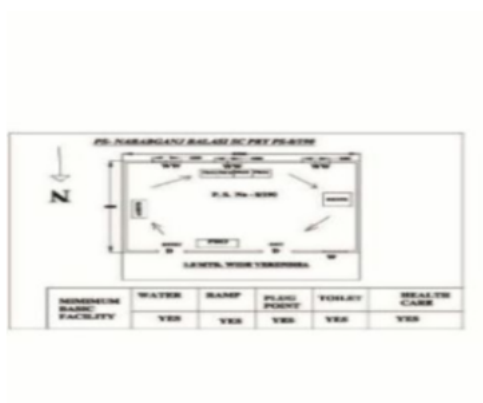

নির্বাচক নিবন্ধন আধিকারিকের স্বাক্ষর

Nazri Naksha

Google Map View

Polling Station Building Front View

Polling Station Front View

Cad View

Key MAP View

বিধানসভা নির্বাচনক্ষেত্রের নং, নাম : 8-নাটাবাড়ি
ভাগ নং, নাম : 1-নবাবগঞ্জ বালাসী (অংশ)