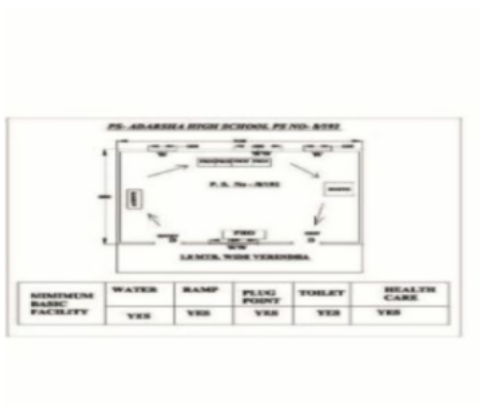

নির্বাচক নিবন্ধন আধিকারিকের স্বাক্ষর

Nazri Naksha

Google Map View

Polling Station Building Front View

Polling Station Front View

Cad View

Key MAP View

1 নাম : প্রীতি সাহা স্বামীর নাম : উত্তম কুমার সাহা বাড়ির নং : ৮৯ বয়স : 41 লিঙ্গ : মহিলা	WII2396943 ফটো উপলব্ধ	2 নাম : মোমিনুর মিয়া পিতার নাম : ইছব আলী মিয়া বাড়ির নং : n0067 বয়স : 34 লিঙ্গ : পুরুষ	WII1193416 ফটো উপলব্ধ	3 নাম : শ্যামল চন্দ্র পাল পিতার নাম : বীরেন্দ্র চন্দ্র পাল বাড়ির নং : n0079 বয়স : 62 লিঙ্গ : পুরুষ	WII2359347 ফটো উপলব্ধ
4 নাম : নবি হোসেন পিতার নাম : মকবুল মিয়া বাড়ির নং : N0012 বয়স : 24 লিঙ্গ : পুরুষ	WII2201747 ফটো উপলব্ধ	5 নাম : আব্বাস মিয়া পিতার নাম : ছকীমুদদীন মিয়া বাড়ির নং : n0067 বয়স : 24 লিঙ্গ : পুরুষ	WII2189439 ফটো উপলব্ধ	6 নাম : বাবলু মিয়া পিতার নাম : পসর উদ্দিন মিয়া বাড়ির নং : n0017 বয়স : 46 লিঙ্গ : পুরুষ	WII2297117 ফটো উপলব্ধ
7 নাম : কপিল উদ্দিন আহমেদ পিতার নাম : রহিম উদ্দিন মিয়া বাড়ির নং : n0027 বয়স : 54 লিঙ্গ : পুরুষ	WII2348647 ফটো উপলব্ধ	8 নাম : আছমা বিবি স্বামীর নাম : বদীয়ত বাড়ির নং : n0028 বয়স : 59 লিঙ্গ : মহিলা	WB/01/008/282286 ফটো উপলব্ধ	9 নাম : ময়ূরী খাতুন স্বামীর নাম : সাহিনুর আলম বাড়ির নং : না বয়স : 24 লিঙ্গ : মহিলা	WII2336493 ফটো উপলব্ধ
10 নাম : মিনুজা খাতুন স্বামীর নাম : সাহাজান মিয়া বাড়ির নং : 132 বয়স : 27 লিঙ্গ : মহিলা	WII2295087 ফটো উপলব্ধ	11 নাম : কৌশিক পাল পিতার নাম : শ্যামল চন্দ্র পাল বাড়ির নং : n0079 বয়স : 24 লিঙ্গ : পুরুষ	WII2167047 ফটো উপলব্ধ	12 নাম : সৌমিক রায় পিতার নাম : দিলিপ কুমার রায় বাড়ির নং : N0044 বয়স : 24 লিঙ্গ : পুরুষ	WII2201887 ফটো উপলব্ধ
13 নাম : সাইদুল মিয়া পিতার নাম : আপিল মিয়া বাড়ির নং : n0148 বয়স : 24 লিঙ্গ : পুরুষ	WII2189389 ফটো উপলব্ধ	14 নাম : মামনি খাতুন (বিবি) স্বামীর নাম : বাবলু মিয়া বাড়ির নং : n0017 বয়স : 37 লিঙ্গ : মহিলা	WII1401868 ফটো উপলব্ধ	15 নাম : নূর ইসলাম মিয়া পিতার নাম : বাবলু মিয়া বাড়ির নং : 1258 বয়স : 20 লিঙ্গ : পুরুষ	WII2399020 ফটো উপলব্ধ
16 নাম : রীনা বেওয়া স্বামীর নাম : আশুউদ্দিন মিয়া বাড়ির নং : n0006 বয়স : 53 লিঙ্গ : মহিলা	WII2519965 ফটো উপলব্ধ	17 নাম : মহিমা বিবি স্বামীর নাম : ইছব আলী মিয়া বাড়ির নং : n0067 বয়স : 57 লিঙ্গ : মহিলা	WII2225779 ফটো উপলব্ধ	18 নাম : রহিমা বিবি স্বামীর নাম : তৈয়ব আলী মিয়া বাড়ির নং : n0010 বয়স : 47 লিঙ্গ : মহিলা	GBM2289635 ফটো উপলব্ধ
19 নাম : পৌতম সাহা পিতার নাম : পরিতোষ সাহা বাড়ির নং : n0025 বয়স : 39 লিঙ্গ : পুরুষ	WII1312503 ফটো উপলব্ধ	20 নাম : মর্জিনা বিবি স্বামীর নাম : আছিমুদদীন মিয়া বাড়ির নং : n0001 বয়স : 75 লিঙ্গ : মহিলা	WII2349470 ফটো উপলব্ধ	21 নাম : রেশমি বিবি স্বামীর নাম : হাপিজুল মিয়া বাড়ির নং : এন0132 বয়স : 24 লিঙ্গ : মহিলা	WII2337681 ফটো উপলব্ধ
22 নাম : রোকেয়া বিবি স্বামীর নাম : মোমিনুর মিয়া বাড়ির নং : n0067 বয়স : 33 লিঙ্গ : মহিলা	WII1312644 ফটো উপলব্ধ	23 নাম : মোসুমী খাতুন স্বামীর নাম : আরফিন আলম বাড়ির নং : না বয়স : 26 লিঙ্গ : মহিলা	WII2417814 ফটো উপলব্ধ	24 নাম : আপে বিবি স্বামীর নাম : রঞ্জ মিয়া বাড়ির নং : n0169 বয়স : 59 লিঙ্গ : মহিলা	WB/01/008/282583 ফটো উপলব্ধ
25 নাম : আজাদুল মিয়া পিতার নাম : কচুমুদ্দিন মিয়া বাড়ির নং : n0029 বয়স : 28 লিঙ্গ : পুরুষ	WII1877083 ফটো উপলব্ধ	26 নাম : মজির মিয়া পিতার নাম : জহির মিয়া বাড়ির নং : n0066 বয়স : 30 লিঙ্গ : পুরুষ	WII1877059 ফটো উপলব্ধ	27 নাম : আঞ্জী বিবি স্বামীর নাম : হুসেন মিয়া বাড়ির নং : n0012 বয়স : 55 লিঙ্গ : মহিলা	WB/01/008/282402 ফটো উপলব্ধ
28 নাম : মজিদুল মিয়া পিতার নাম : মকবুল মিয়া বাড়ির নং : n0012 বয়স : 31 লিঙ্গ : পুরুষ	WII1573682 ফটো উপলব্ধ	29 নাম : কপিল হোসেন পিতার নাম : আজার উদ্দিন আলি বাড়ির নং : n0139 বয়স : 28 লিঙ্গ : পুরুষ	WII1941160 ফটো উপলব্ধ	30 নাম : শরিফা বিবি স্বামীর নাম : সমসের আলী মিয়া বাড়ির নং : n0010 বয়স : 36 লিঙ্গ : মহিলা	WII1677194 ফটো উপলব্ধ