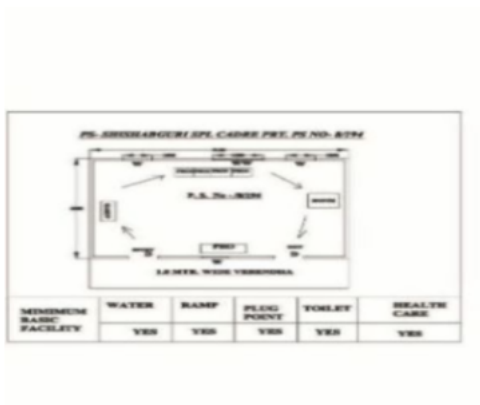

নির্বাচক নিবন্ধন আধিকারিকের স্বাক্ষর

Nazri Naksha

Google Map View

Polling Station Building Front View

Polling Station Front View

Cad View

Key MAP View

| | | | | | |
|---|--------------------------------|--|--------------------------------|--|--------------------------------|
| 1 নাম : উজ্জল সরকার মায়ের নাম: সফিয়া বিবি বাড়ির নং : নর্থ বালাসী বয়স : 33 লিঙ্গ : পুরুষ | WII2254233 ফটো উপলব্ধ | 2 নাম : রফিকুল মিয়া পিতার নাম: তাহের উদ্দিন মিয়া বাড়ির নং : নর্থ নবাব গঞ্জ বালাসী বয়স : 23 লিঙ্গ : পুরুষ | WII2242873 ফটো উপলব্ধ | 3 নাম : রাহুল মিয়া পিতার নাম: ইসমাইল আলী বাড়ির নং : n0196 বয়স : 28 লিঙ্গ : পুরুষ | WII1905769 ফটো উপলব্ধ |
| 4 নাম : দলিমা বিবি স্বামীর নাম: কাদের সরকার বাড়ির নং : n0214 বয়স : 61 লিঙ্গ : মহিলা | WB/01/008/285399 ফটো উপলব্ধ | 5 নাম : আফিজল সরকার পিতার নাম: মহঃ হালিম সরকারদ বাড়ির নং : n0038 বয়স : 38 লিঙ্গ : পুরুষ | WII1194059 ফটো উপলব্ধ | 6 নাম : অঞ্চল সরকার পিতার নাম: হালিম সরকার বাড়ির নং : n0038 বয়স : 39 লিঙ্গ : পুরুষ | WII1574060 ফটো উপলব্ধ |
| 7 নাম : আয়েসা বিবি স্বামীর নাম: ইসমাইল আলী বাড়ির নং : n0197 বয়স : 51 লিঙ্গ : মহিলা | WB/01/008/174404 ফটো উপলব্ধ | 8 নাম : আঞ্জু বিবি স্বামীর নাম: অঞ্চল সরকার বাড়ির নং : n0038 বয়স : 42 লিঙ্গ : মহিলা | GBM2292050 ফটো উপলব্ধ | 9 নাম : ইসমাইল আলী পিতার নাম: কোকাত আলী বাড়ির নং : n0196 বয়স : 56 লিঙ্গ : পুরুষ | GBM2291094 ফটো উপলব্ধ |
| 10 নাম : ময়না খাতুন পিতার নাম: রহিম সরকার বাড়ির নং : n0213 বয়স : 38 লিঙ্গ : মহিলা | GBM2418820 ফটো উপলব্ধ | 11 নাম : লাইলি বিবি স্বামীর নাম: আবুল হোসেন বাড়ির নং : n0035 বয়স : 35 লিঙ্গ : মহিলা | WII1193937 ফটো উপলব্ধ | 12 নাম : তুহিনা খাতুন স্বামীর নাম: রাহুল মিয়া বাড়ির নং : n0196 বয়স : 25 লিঙ্গ : মহিলা | WII2201424 ফটো উপলব্ধ |
| 13 নাম : চেয়ারন বিবি স্বামীর নাম: তাহের উদ্দিন মিয়া বাড়ির নং : n0035 বয়স : 42 লিঙ্গ : মহিলা | GBM2086528 ফটো উপলব্ধ | 14 নাম : তাহার উদ্দিন মিয়া মায়ের নাম: আবেদা বেওয়া বাড়ির নং : n0035 বয়স : 44 লিঙ্গ : পুরুষ | GBM2291102 ফটো উপলব্ধ | 15 নাম : আবেদা বেওয়া স্বামীর নাম: কালু সরকার বাড়ির নং : n0035 বয়স : 71 লিঙ্গ : মহিলা | WB/01/008/285466 ফটো উপলব্ধ |
| 16 নাম : সফিয়া বিবি স্বামীর নাম: হালিম সরকার বাড়ির নং : n0038 বয়স : 57 লিঙ্গ : মহিলা | WB/01/008/285440 ফটো উপলব্ধ | 17 নাম : সহিদুল আলী মায়ের নাম: কতভানু বিবি বাড়ির নং : n0200 বয়স : 35 লিঙ্গ : পুরুষ | WII1574367 ফটো উপলব্ধ | 18 নাম : চাঁদমণি ওরাঁও স্বামীর নাম: নিরঞ্জন রাম সিং বাড়ির নং : n0219 বয়স : 40 লিঙ্গ : মহিলা | HJK2295053 ফটো উপলব্ধ |
| 19 নাম : রঞ্জন ওরাঁও পিতার নাম: মনোমোহন সিং বাড়ির নং : n0117 বয়স : 51 লিঙ্গ : পুরুষ | WB/01/008/285370 ফটো উপলব্ধ | 20 নাম : আলো রানী ওরাঁও স্বামীর নাম: রঞ্জন ওরাঁও বাড়ির নং : n0117 বয়স : 50 লিঙ্গ : মহিলা | WB/01/008/285376 ফটো উপলব্ধ | 21 নাম : সাগরিকা ওরাঁও পিতার নাম: রঞ্জন ওরাঁও বাড়ির নং : n0117 বয়স : 25 লিঙ্গ : মহিলা | WII2039634 ফটো উপলব্ধ |
| 22 নাম : সাগর কুমার চিসিম পিতার নাম: আশীষ কুমার চিসিম বাড়ির নং : n0162 বয়স : 53 লিঙ্গ : পুরুষ | UGR1325687 ফটো উপলব্ধ | 23 নাম : সৌম্যদীপ সাংমা পিতার নাম: সাগর কুমার চিসিম বাড়ির নং : n0162 বয়স : 25 লিঙ্গ : পুরুষ | WII2069987 ফটো উপলব্ধ | 24 নাম : সীমা সাংমা স্বামীর নাম: সাগর কুমার চিসিম বাড়ির নং : n0162 বয়স : 48 লিঙ্গ : মহিলা | KDC2201952 ফটো উপলব্ধ |
| 25 নাম : সুদীপ কর পিতার নাম: হরেকৃষ্ণ কর বাড়ির নং : n0183 বয়স : 36 লিঙ্গ : পুরুষ | WII1402395 ফটো উপলব্ধ | 26 নাম : রীনা কর (বোষ) স্বামীর নাম: সুদীপ কর বাড়ির নং : n0187 বয়স : 42 লিঙ্গ : মহিলা | WII1402585 ফটো উপলব্ধ | 27 নাম : ঝামরুন খাতুন বিবি স্বামীর নাম: আমেনুর হোসেন বাড়ির নং : n0269 বয়স : 29 লিঙ্গ : মহিলা | WII1992510 ফটো উপলব্ধ |
| 28 নাম : টুলু চক্রবর্তী পিতার নাম: হী রা ন চক্রবর্তী বাড়ির নং : 0182 বয়স : 48 লিঙ্গ : পুরুষ | CFZ1253491 ফটো উপলব্ধ | 29 নাম : বার্না চন্দ স্বামীর নাম: সুকুমার চন্দ বাড়ির নং : n0155 বয়স : 80 লিঙ্গ : মহিলা | GBM1445048 ফটো উপলব্ধ | 30 নাম : কাজল চন্দ পিতার নাম: সুকুমার চন্দ বাড়ির নং : n0155 বয়স : 53 লিঙ্গ : পুরুষ | GBM1444926 ফটো উপলব্ধ |