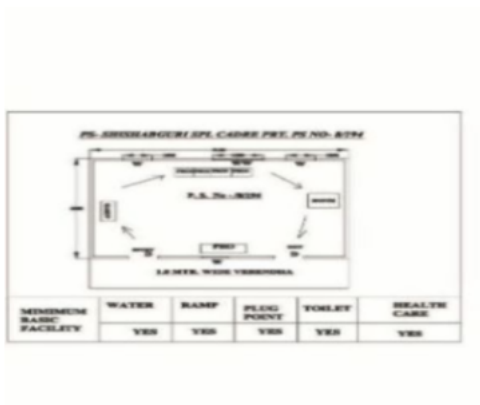

নির্বাচক নিবন্ধন আধিকারিকের স্বাক্ষর

Nazri Naksha

Google Map View

Polling Station Building Front View

Polling Station Front View

Cad View

Key MAP View

1 নাম : শীলা উরাও স্বামীর নাম: সুশীলরাম উরাও বাড়ির নং : n0118 বয়স : 56 লিঙ্গ : মহিলা	WII2097582 ফটো উপলব্ধ	2 নাম : আশ্চমী সিংহ ওরাও স্বামীর নাম: রণজীত ওরাও বাড়ির নং : n0118 বয়স : 29 লিঙ্গ : মহিলা	UHI2003150 ফটো উপলব্ধ	3 নাম : বানু ওরাও স্বামীর নাম: বুধেশ্বর ওরাও বাড়ির নং : নং128 বয়স : 26 লিঙ্গ : মহিলা	YJC2233476 ফটো উপলব্ধ
4 নাম : আশীষ ওরাও মায়ের নাম: শীলারানী ওরাও বাড়ির নং : n0118 বয়স : 38 লিঙ্গ : পুরুষ	WII1992700 ফটো উপলব্ধ	5 নাম : রঞ্জিত ওরাও পিতার নাম: সুশীল রাম ওরাও বাড়ির নং : n0118 বয়স : 35 লিঙ্গ : পুরুষ	WII1574391 ফটো উপলব্ধ	6 নাম : অরুণা ওরাও স্বামীর নাম: তপন রাম ওরাও বাড়ির নং : n0102 বয়স : 24 লিঙ্গ : মহিলা	WII0806810 ফটো উপলব্ধ
7 নাম : আলোক মনি সিং (ওরাও) স্বামীর নাম: স্বপন রাম ওরাও বাড়ির নং : n0118 বয়স : 33 লিঙ্গ : মহিলা	WII1677806 ফটো উপলব্ধ	8 নাম : পুলিন রাম ওরাও পিতার নাম: নিতাই রাম ওরাও বাড়ির নং : n0116 বয়স : 39 লিঙ্গ : পুরুষ	GBM2419133 ফটো উপলব্ধ	9 নাম : বুধেশ্বর ওরাও পিতার নাম: কমল ওরাও বাড়ির নং : n0128 বয়স : 34 লিঙ্গ : মহিলা	WII1313774 ফটো উপলব্ধ
10 নাম : জয়ন্তী উরাও স্বামীর নাম: পুলিন রাম উরাও বাড়ির নং : n0116 বয়স : 43 লিঙ্গ : মহিলা	GBM2291169 ফটো উপলব্ধ	11 নাম : সমরী উরাও স্বামীর নাম: ধরেন রাম উরাও বাড়ির নং : n0116 বয়স : 44 লিঙ্গ : মহিলা	GBM2291151 ফটো উপলব্ধ	12 নাম : রাজবালা উরাও স্বামীর নাম: কমলরাম উরাও বাড়ির নং : n0128 বয়স : 56 লিঙ্গ : মহিলা	WB/01/008/285477 ফটো উপলব্ধ
13 নাম : স্বপন রাম ওরাও পিতার নাম: সুশীল রাম ওরাও বাড়ির নং : n0118 বয়স : 39 লিঙ্গ : পুরুষ	GBM2418788 ফটো উপলব্ধ	14 নাম : অজিত ওরাও পিতার নাম: সুশীল ওরাও বাড়ির নং : n0118 বয়স : 35 লিঙ্গ : পুরুষ	WII1313741 ফটো উপলব্ধ	15 নাম : গোলাপী উরাও স্বামীর নাম: পুষাইরাম উরাও বাড়ির নং : n0120 বয়স : 53 লিঙ্গ : মহিলা	WB/01/008/285478 ফটো উপলব্ধ
16 নাম : গীতা মঞ্জু ওরাও স্বামীর নাম: শম্ভু ওরাও বাড়ির নং : n0120 বয়স : 38 লিঙ্গ : মহিলা	WII1877349 ফটো উপলব্ধ	17 নাম : কৃষ্ণরাম উরাও পিতার নাম: খোকারাম উরাও বাড়ির নং : n0102 বয়স : 69 লিঙ্গ : পুরুষ	WB/01/008/285782 ফটো উপলব্ধ	18 নাম : শম্ভু ওরাও পিতার নাম: পুষাই ওরাও বাড়ির নং : n0120 বয়স : 37 লিঙ্গ : পুরুষ	WII0806885 ফটো উপলব্ধ
19 নাম : ধরেনরাম উরাও পিতার নাম: নিতাইরাম উরাও বাড়ির নং : n0116 বয়স : 52 লিঙ্গ : পুরুষ	WB/01/008/285812 ফটো উপলব্ধ	20 নাম : দেবেশ্বর ওরাও পিতার নাম: কমল ওরাও বাড়ির নং : n0128 বয়স : 32 লিঙ্গ : পুরুষ	WII1574649 ফটো উপলব্ধ	21 নাম : জহরলাল উরাও পিতার নাম: বারিয়া উরাও বাড়ির নং : n0185 বয়স : 44 লিঙ্গ : পুরুষ	GBM2291144 ফটো উপলব্ধ
22 নাম : বাপ্পী ওরাও পিতার নাম: পুষাই ওরাও বাড়ির নং : n0120 বয়স : 34 লিঙ্গ : পুরুষ	WII1574458 ফটো উপলব্ধ	23 নাম : প্রতিমা ওরাও পিতার নাম: অমল ওরাও বাড়ির নং : n0108 বয়স : 34 লিঙ্গ : মহিলা	WII1402551 ফটো উপলব্ধ	24 নাম : লিলামা ওরাও পিতার নাম: অমল ওরাও বাড়ির নং : n0108 বয়স : 36 লিঙ্গ : মহিলা	WII1313733 ফটো উপলব্ধ
25 নাম : তপন সিং ওরাও পিতার নাম: ললিত সিং ওরাও বাড়ির নং : n0158 বয়স : 48 লিঙ্গ : পুরুষ	GBM2645505 ফটো উপলব্ধ	26 নাম : সঞ্জীব ওরাও পিতার নাম: জুয়েল ওরাও বাড়ির নং : n0244 বয়স : 29 লিঙ্গ : পুরুষ	WII1777036 ফটো উপলব্ধ	27 নাম : অনিমা ওরাও পিতার নাম: অমল ওরাও বাড়ির নং : n0108 বয়স : 39 লিঙ্গ : মহিলা	GBM2418770 ফটো উপলব্ধ
28 নাম : সুধামনী সিং স্বামীর নাম: ভগতরাম সিং বাড়ির নং : n0108 বয়স : 54 লিঙ্গ : মহিলা	WB/01/008/285634 ফটো উপলব্ধ	29 নাম : রামকৃষ্ণ সিং পিতার নাম: ললিত সিং বাড়ির নং : n0158 বয়স : 38 লিঙ্গ : পুরুষ	WII1777127 ফটো উপলব্ধ	30 নাম : অঞ্জলী ওরাও স্বামীর নাম: সুবল ওরাও বাড়ির নং : n0125 বয়স : 45 লিঙ্গ : মহিলা	WII2299923 ফটো উপলব্ধ