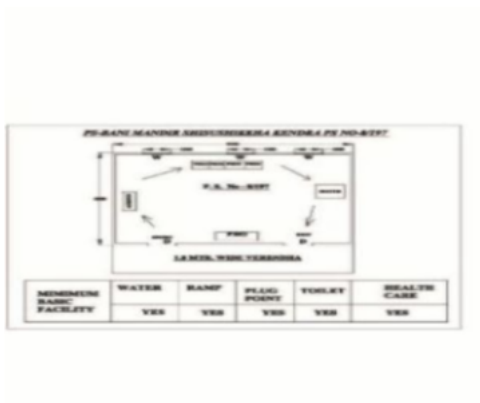

নির্বাচক নিবন্ধন আধিকারিকের স্বাক্ষর

Nazri Naksha

Google Map View

Polling Station Building Front View

Polling Station Front View

Cad View

Key MAP View

বিধানসভা নির্বাচনক্ষেত্রের নং, নাম : 8-নাটাবাড়ি  
ভাগ নং, নাম : 1-দেওয়ানহাট মোয়ামারী (অংশ)