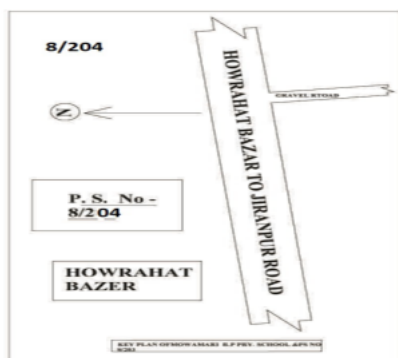

নির্বাচক নিবন্ধন আধিকারিকের স্বাক্ষর

Nazri Naksha

Google Map View

Polling Station Building Front View

Polling Station Front View

Cad View

Key MAP View

1 নাম : আনোয়ারা বিবি স্বামীর নাম: আমিনুর রহমান বাড়ির নং : n0175 বয়স : 39 লিঙ্গ : মহিলা	GBM2423127 ফটো উপলব্ধ	2 নাম : নূর আলম রহমান পিতার নাম: আমিনুর রহমান বাড়ির নং : নং175 বয়স : 24 লিঙ্গ : পুরুষ	WII2162592 ফটো উপলব্ধ	3 নাম : আমিনুর রহমান পিতার নাম: হাসেন আলী মিঞা বাড়ির নং : n0175 বয়স : 51 লিঙ্গ : পুরুষ	WB/01/008/324025 ফটো উপলব্ধ
4 নাম : আসিফ রহমান পিতার নাম: আমিনুর রহমান বাড়ির নং : নং.175 বয়স : 21 লিঙ্গ : পুরুষ	WII2491140 ফটো উপলব্ধ	5 নাম : বানী (দাস) বকসী স্বামীর নাম: গোপাল বকসী বাড়ির নং : n0276 বয়স : 50 লিঙ্গ : মহিলা	GBM2082345 ফটো উপলব্ধ	6 নাম : পিংকী (দাস) বর্মন স্বামীর নাম: জয়প্রকাশ বর্মন বাড়ির নং : n0274 বয়স : 34 লিঙ্গ : মহিলা	WII1397686 ফটো উপলব্ধ
7 নাম : সুমি (বর্মন) রায় স্বামীর নাম: বিপ্লব রায় বাড়ির নং : n0289 বয়স : 28 লিঙ্গ : মহিলা	UGR2186096 ফটো উপলব্ধ	8 নাম : সত্যনাথ অধিকারী পিতার নাম: তত্তনাথ অধিকারী বাড়ির নং : n0142 বয়স : 57 লিঙ্গ : পুরুষ	WB/01/008/324562 ফটো উপলব্ধ	9 নাম : সুরোবালা অধিকারী স্বামীর নাম: তারিনীকান্ত অধিকারী বাড়ির নং : n0258 বয়স : 82 লিঙ্গ : মহিলা	WB/01/008/339377 ফটো উপলব্ধ
10 নাম : স্থপা অধিকারী স্বামীর নাম: ধরনীকান্ত অধিকারী বাড়ির নং : n0179 বয়স : 54 লিঙ্গ : মহিলা	WB/01/008/339379 ফটো উপলব্ধ	11 নাম : ভদ্রেশ্বরী অধিকারী স্বামীর নাম: ধনবর অধিকারী বাড়ির নং : n0101 বয়স : 73 লিঙ্গ : মহিলা	WB/01/008/324267 ফটো উপলব্ধ	12 নাম : সুমিত্রা বক্সী স্বামীর নাম: নারায়ণ বক্সী বাড়ির নং : মোয়ামারী বয়স : 42 লিঙ্গ : মহিলা	WII1970441 ফটো উপলব্ধ
13 নাম : ধরনীকান্ত অধিকারী পিতার নাম: তারিনীকান্ত অধিকারী বাড়ির নং : n0179 বয়স : 64 লিঙ্গ : পুরুষ	WII2232932 ফটো উপলব্ধ	14 নাম : অভ্রদীপ অধিকারী পিতার নাম: ধরনী কান্ত অধিকারী বাড়ির নং : n0179 বয়স : 26 লিঙ্গ : পুরুষ	WII1968171 ফটো উপলব্ধ	15 নাম : পূর্ণিমা অধিকারী স্বামীর নাম: সত্যনাথ অধিকারী বাড়ির নং : n0142 বয়স : 48 লিঙ্গ : মহিলা	WB/01/008/393294 ফটো উপলব্ধ
16 নাম : অনিতা অধিকারী পিতার নাম: মহেশ অধিকারী বাড়ির নং : n0005 বয়স : 64 লিঙ্গ : মহিলা	WB/01/005/675042 ফটো উপলব্ধ	17 নাম : নীহার দাস পিতার নাম: নেপাল দাস বাড়ির নং : নং060 বয়স : 25 লিঙ্গ : পুরুষ	WII2032761 ফটো উপলব্ধ	18 নাম : গোপাল কুন্ডু পিতার নাম: রবি কুন্ডু বাড়ির নং : n0060 বয়স : 30 লিঙ্গ : পুরুষ	WII1968189 ফটো উপলব্ধ
19 নাম : নেপাল দাস পিতার নাম: তারিনী দাস বাড়ির নং : n0060 বয়স : 53 লিঙ্গ : পুরুষ	WB/01/008/324410 ফটো উপলব্ধ	20 নাম : মনসা দাস স্বামীর নাম: নেপাল চন্দ্র দাস বাড়ির নং : n0060 বয়স : 46 লিঙ্গ : মহিলা	GBM1628767 ফটো উপলব্ধ	21 নাম : পার্বতী কুন্ডু স্বামীর নাম: রবি কুন্ডু বাড়ির নং : n0160 বয়স : 53 লিঙ্গ : মহিলা	WB/01/008/324269 ফটো উপলব্ধ
22 নাম : রবি কুন্ডু পিতার নাম: কৃষ্ণ কুন্ডু বাড়ির নং : n0060 বয়স : 57 লিঙ্গ : পুরুষ	WB/01/008/324439 ফটো উপলব্ধ	23 নাম : নিতিশ দাস পিতার নাম: নেপাল দাস বাড়ির নং : এন0014 বয়স : 24 লিঙ্গ : পুরুষ	WII2291987 ফটো উপলব্ধ	24 নাম : সঞ্জিতচন্দ্র দাস পিতার নাম: সুকুমারচন্দ্র দাস বাড়ির নং : n0060 বয়স : 46 লিঙ্গ : পুরুষ	GBM1627769 ফটো উপলব্ধ
25 নাম : শিখা (মহন্ত) দাস স্বামীর নাম: সঞ্জিৎ চন্দ্র দাস বাড়ির নং : n0060 বয়স : 32 লিঙ্গ : মহিলা	WII1906049 ফটো উপলব্ধ	26 নাম : ফনীন্দ্রনাথ কাষী পিতার নাম: মহেশ্বর কাষী বাড়ির নং : n0134 বয়স : 71 লিঙ্গ : পুরুষ	WB/01/008/324321 ফটো উপলব্ধ	27 নাম : দলেন কাষী পিতার নাম: ফনীন্দ্র নাথ কাষী বাড়ির নং : n0134 বয়স : 46 লিঙ্গ : পুরুষ	GBM1629369 ফটো উপলব্ধ
28 নাম : রত্না কাষী স্বামীর নাম: বিপুল কাষী বাড়ির নং : n0018 বয়স : 42 লিঙ্গ : মহিলা	GBM2105757 ফটো উপলব্ধ	29 নাম : কেকারু কাষী পিতার নাম: যজ্ঞেশ্বর কাষী বাড়ির নং : n0018 বয়স : 64 লিঙ্গ : পুরুষ	WB/01/008/324311 ফটো উপলব্ধ	30 নাম : রত্না কাষী স্বামীর নাম: কেকারু কাষী বাড়ির নং : n0018 বয়স : 57 লিঙ্গ : মহিলা	WB/01/008/324175 ফটো উপলব্ধ