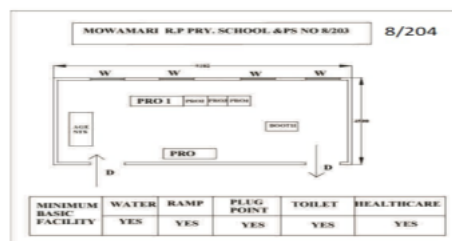

নির্বাচক নিবন্ধন আধিকারিকের স্বাক্ষর

Nazri Naksha

Google Map View

Polling Station Building Front View

Polling Station Front View

Cad View

Key MAP View

1 নাম : আনোয়ারা বিবি স্বামীর নাম: আমিনুর রহমান বাড়ির নং : n0175 বয়স : 39 লিঙ্গ : মহিলা	GBM2423127 ফটো উপলব্ধ	2 নাম : নূর আলম রহমান পিতার নাম: আমিনুর রহমান বাড়ির নং : নং175 বয়স : 24 লিঙ্গ : পুরুষ	WII2162592 ফটো উপলব্ধ	3 নাম : আমিনুর রহমান পিতার নাম: হাসেন আলী মিঞা বাড়ির নং : n0175 বয়স : 51 লিঙ্গ : পুরুষ	WB/01/008/324025 ফটো উপলব্ধ
4 নাম : আসিফ রহমান পিতার নাম: আমিনুর রহমান বাড়ির নং : নং.175 বয়স : 21 লিঙ্গ : পুরুষ	WII2491140 ফটো উপলব্ধ	5 নাম : বানী (দাস) বকসী স্বামীর নাম: গোপাল বকসী বাড়ির নং : n0276 বয়স : 50 লিঙ্গ : মহিলা	GBM2082345 ফটো উপলব্ধ	6 নাম : পিংকী (দাস) বর্মন স্বামীর নাম: জয়প্রকাশ বর্মন বাড়ির নং : n0274 বয়স : 34 লিঙ্গ : মহিলা	WII1397686 ফটো উপলব্ধ
7 নাম : সুমি (বর্মন) রায় স্বামীর নাম: বিপ্লব রায় বাড়ির নং : n0289 বয়স : 28 লিঙ্গ : মহিলা	UGR2186096 ফটো উপলব্ধ	8 নাম : সত্যনাথ অধিকারী পিতার নাম: তত্তনাথ অধিকারী বাড়ির নং : n0142 বয়স : 57 লিঙ্গ : পুরুষ	WB/01/008/324562 ফটো উপলব্ধ	9 নাম : সুরোবালা অধিকারী স্বামীর নাম: তারিনীকান্ত অধিকারী বাড়ির নং : n0258 বয়স : 82 লিঙ্গ : মহিলা	WB/01/008/339377 ফটো উপলব্ধ
10 নাম : স্থপা অধিকারী স্বামীর নাম: ধরনীকান্ত অধিকারী বাড়ির নং : n0179 বয়স : 54 লিঙ্গ : মহিলা	WB/01/008/339379 ফটো উপলব্ধ	11 নাম : ভদ্রেশ্বরী অধিকারী স্বামীর নাম: ধনবর অধিকারী বাড়ির নং : n0101 বয়স : 73 লিঙ্গ : মহিলা	WB/01/008/324267 ফটো উপলব্ধ	12 নাম : সুমিত্রা বক্সী স্বামীর নাম: নারায়ণ বক্সী বাড়ির নং : মোয়ামারী বয়স : 42 লিঙ্গ : মহিলা	WII1970441 ফটো উপলব্ধ
13 নাম : ধরনীকান্ত অধিকারী পিতার নাম: তারিনীকান্ত অধিকারী বাড়ির নং : n0179 বয়স : 64 লিঙ্গ : পুরুষ	WII2232932 ফটো উপলব্ধ	14 নাম : অভ্রদীপ অধিকারী পিতার নাম: ধরনী কান্ত অধিকারী বাড়ির নং : n0179 বয়স : 26 লিঙ্গ : পুরুষ	WII1968171 ফটো উপলব্ধ	15 নাম : পূর্ণিমা অধিকারী স্বামীর নাম: সত্যনাথ অধিকারী বাড়ির নং : n0142 বয়স : 48 লিঙ্গ : মহিলা	WB/01/008/393294 ফটো উপলব্ধ
16 নাম : অনিতা অধিকারী পিতার নাম: মহেশ অধিকারী বাড়ির নং : n0005 বয়স : 64 লিঙ্গ : মহিলা	WB/01/005/675042 ফটো উপলব্ধ	17 নাম : নীহার দাস পিতার নাম: নেপাল দাস বাড়ির নং : নং060 বয়স : 25 লিঙ্গ : পুরুষ	WII2032761 ফটো উপলব্ধ	18 নাম : গোপাল কুন্ডু পিতার নাম: রবি কুন্ডু বাড়ির নং : n0060 বয়স : 30 লিঙ্গ : পুরুষ	WII1968189 ফটো উপলব্ধ
19 নাম : নেপাল দাস পিতার নাম: তারিনী দাস বাড়ির নং : n0060 বয়স : 53 লিঙ্গ : পুরুষ	WB/01/008/324410 ফটো উপলব্ধ	20 নাম : মনসা দাস স্বামীর নাম: নেপাল চন্দ্র দাস বাড়ির নং : n0060 বয়স : 46 লিঙ্গ : মহিলা	GBM1628767 ফটো উপলব্ধ	21 নাম : পার্বতী কুন্ডু স্বামীর নাম: রবি কুন্ডু বাড়ির নং : n0160 বয়স : 53 লিঙ্গ : মহিলা	WB/01/008/324269 ফটো উপলব্ধ
22 নাম : রবি কুন্ডু পিতার নাম: কৃষ্ণ কুন্ডু বাড়ির নং : n0060 বয়স : 57 লিঙ্গ : পুরুষ	WB/01/008/324439 ফটো উপলব্ধ	23 নাম : নিতিশ দাস পিতার নাম: নেপাল দাস বাড়ির নং : এন0014 বয়স : 24 লিঙ্গ : পুরুষ	WII2291987 ফটো উপলব্ধ	24 নাম : সঞ্জিতচন্দ্র দাস পিতার নাম: সুকুমারচন্দ্র দাস বাড়ির নং : n0060 বয়স : 46 লিঙ্গ : পুরুষ	GBM1627769 ফটো উপলব্ধ
25 নাম : শিখা (মহন্ত) দাস স্বামীর নাম: সঞ্জিৎ চন্দ্র দাস বাড়ির নং : n0060 বয়স : 32 লিঙ্গ : মহিলা	WII1906049 ফটো উপলব্ধ	26 নাম : ফনীন্দ্রনাথ কাষী পিতার নাম: মহেশ্বর কাষী বাড়ির নং : n0134 বয়স : 71 লিঙ্গ : পুরুষ	WB/01/008/324321 ফটো উপলব্ধ	27 নাম : দলেন কাষী পিতার নাম: ফনীন্দ্র নাথ কাষী বাড়ির নং : n0134 বয়স : 46 লিঙ্গ : পুরুষ	GBM1629369 ফটো উপলব্ধ
28 নাম : রত্না কাষী স্বামীর নাম: বিপুল কাষী বাড়ির নং : n0018 বয়স : 42 লিঙ্গ : মহিলা	GBM2105757 ফটো উপলব্ধ	29 নাম : কেকারু কাষী পিতার নাম: যজ্ঞেশ্বর কাষী বাড়ির নং : n0018 বয়স : 64 লিঙ্গ : পুরুষ	WB/01/008/324311 ফটো উপলব্ধ	30 নাম : রত্না কাষী স্বামীর নাম: কেকারু কাষী বাড়ির নং : n0018 বয়স : 57 লিঙ্গ : মহিলা	WB/01/008/324175 ফটো উপলব্ধ