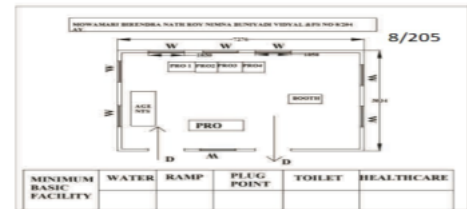

নির্বাচক নিবন্ধন আধিকারিকের স্বাক্ষর

Nazri Naksha

Google Map View

Polling Station Building Front View

Polling Station Front View

Cad View

Key MAP View

1 নাম : মান্নি (রায়) বর্মন স্বামীর নাম: গোবিন্দ বর্মন বাড়ির নং : n0189 বয়স : 35 লিঙ্গ : মহিলা	WII1707124 ফটো উপলব্ধ	2 নাম : মান্নি (রায়) বর্মন স্বামীর নাম: দীপক বর্মন বাড়ির নং : n0192 বয়স : 34 লিঙ্গ : মহিলা	WII1404896 ফটো উপলব্ধ	3 নাম : সরলা অধিকারী স্বামীর নাম: নরেন্দ্র অধিকারী বাড়ির নং : n0110 বয়স : 76 লিঙ্গ : মহিলা	WB/01/008/321217 ফটো উপলব্ধ
4 নাম : মহেশ কাষী পিতার নাম: যজ্ঞেশ্বর কাষী বাড়ির নং : n0005 বয়স : 58 লিঙ্গ : পুরুষ	WB/01/008/321159 ফটো উপলব্ধ	5 নাম : তাপস কাষী পিতার নাম: মহেশ কাষী বাড়ির নং : n0005 বয়স : 36 লিঙ্গ : পুরুষ	WII1318971 ফটো উপলব্ধ	6 নাম : রেখা কাষী স্বামীর নাম: মহেশ কাষী বাড়ির নং : n0005 বয়স : 53 লিঙ্গ : মহিলা	WB/01/008/321200 ফটো উপলব্ধ
7 নাম : অঞ্জু চক্রবর্তী স্বামীর নাম: রমেন চক্রবর্তী বাড়ির নং : n0039 বয়স : 30 লিঙ্গ : মহিলা	WII1681923 ফটো উপলব্ধ	8 নাম : বিমলা চক্রবর্তী স্বামীর নাম: রতন চক্রবর্তী বাড়ির নং : n0039 বয়স : 59 লিঙ্গ : মহিলা	WB/01/008/321287 ফটো উপলব্ধ	9 নাম : সঞ্জয় চক্রবর্তী পিতার নাম: রতন চক্রবর্তী বাড়ির নং : n0039 বয়স : 36 লিঙ্গ : পুরুষ	WII1474535 ফটো উপলব্ধ
10 নাম : রমেন চক্রবর্তী পিতার নাম: রতন চক্রবর্তী বাড়ির নং : n0039 বয়স : 38 লিঙ্গ : পুরুষ	GBM2423176 ফটো উপলব্ধ	11 নাম : রতন চক্রবর্তী পিতার নাম: কালাচাঁদ চক্রবর্তী বাড়ির নং : n0039 বয়স : 66 লিঙ্গ : পুরুষ	WB/01/008/321363 ফটো উপলব্ধ	12 নাম : স্বপন চন্দ্র বর্মন পিতার নাম: নলিনী বর্মন বাড়ির নং : n0119 বয়স : 42 লিঙ্গ : পুরুষ	GBM2104909 ফটো উপলব্ধ
13 নাম : তাপস বর্মন পিতার নাম: নলিনী বর্মন বাড়ির নং : n0119 বয়স : 44 লিঙ্গ : পুরুষ	WII0864694 ফটো উপলব্ধ	14 নাম : প্রদীপ বর্মন পিতার নাম: নলিনী চন্দ্র বর্মন বাড়ির নং : n0119 বয়স : 29 লিঙ্গ : পুরুষ	WII1781426 ফটো উপলব্ধ	15 নাম : দীপক বর্মন পিতার নাম: নলিনী চন্দ্র বর্মন বাড়ির নং : n0119 বয়স : 38 লিঙ্গ : পুরুষ	WII1319292 ফটো উপলব্ধ
16 নাম : নলিনী চন্দ্র বর্মন পিতার নাম: গোপাল বর্মন বাড়ির নং : n0119 বয়স : 63 লিঙ্গ : পুরুষ	WB/01/008/321164 ফটো উপলব্ধ	17 নাম : রাজীব বর্মন পিতার নাম: নলিনী চন্দ্র বর্মন বাড়ির নং : n0119 বয়স : 33 লিঙ্গ : পুরুষ	WII1474618 ফটো উপলব্ধ	18 নাম : মহামায়া নারায়ণ বর্মন স্বামীর নাম: নলিনী বর্মন বাড়ির নং : n0119 বয়স : 50 লিঙ্গ : মহিলা	WB/01/008/321319 ফটো উপলব্ধ
19 নাম : টুম্পা বর্মন স্বামীর নাম: তাপস বর্মন বাড়ির নং : n0119 বয়স : 34 লিঙ্গ : মহিলা	WII1813005 ফটো উপলব্ধ	20 নাম : রাধি দে স্বামীর নাম: রামপ্রসাদ দে বাড়ির নং : n0003 বয়স : 46 লিঙ্গ : মহিলা	GBM2303733 ফটো উপলব্ধ	21 নাম : ইঞ্জিতা তালুকদার পিতার নাম: জীবন চন্দ্র তালুকদার বাড়ির নং : n0003 বয়স : 34 লিঙ্গ : মহিলা	WII1404862 ফটো উপলব্ধ
22 নাম : পম্পা তালুকদার স্বামীর নাম: চন্দন তালুকদার বাড়ির নং : n0004 বয়স : 57 লিঙ্গ : মহিলা	WB/01/008/321298 ফটো উপলব্ধ	23 নাম : জীবন তালুকদার পিতার নাম: নিরোদ তালুকদার বাড়ির নং : n0003 বয়স : 70 লিঙ্গ : পুরুষ	WB/01/008/321237 ফটো উপলব্ধ	24 নাম : মিলন তালুকদার স্বামীর নাম: জীবন তালুকদার বাড়ির নং : n0003 বয়স : 66 লিঙ্গ : মহিলা	WII2509800 ফটো উপলব্ধ
25 নাম : স্বপন দত্ত পিতার নাম: চন্দ্রমোহন দত্ত বাড়ির নং : n0195 বয়স : 61 লিঙ্গ : পুরুষ	WB/01/008/324034 ফটো উপলব্ধ	26 নাম : রত্না দত্ত স্বামীর নাম: তপন দত্ত বাড়ির নং : n0159 বয়স : 49 লিঙ্গ : মহিলা	GBM1628197 ফটো উপলব্ধ	27 নাম : তপন দত্ত পিতার নাম: সুরঞ্জন দত্ত বাড়ির নং : n0159 বয়স : 55 লিঙ্গ : পুরুষ	WII2579647 ফটো উপলব্ধ
28 নাম : অলকা দত্ত স্বামীর নাম: স্বপন দত্ত বাড়ির নং : n0196 বয়স : 56 লিঙ্গ : মহিলা	WII2102630 ফটো উপলব্ধ	29 নাম : আশুতোষ দাস পিতার নাম: গুনেদ্র দাস বাড়ির নং : n0111 বয়স : 58 লিঙ্গ : পুরুষ	WB/01/008/321426 ফটো উপলব্ধ	30 নাম : অনিমেষ দাস পিতার নাম: পরিতোষ দাস বাড়ির নং : n0111 বয়স : 38 লিঙ্গ : পুরুষ	GBM2648731 ফটো উপলব্ধ