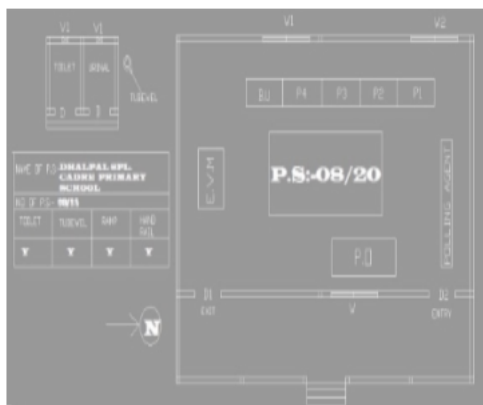

নির্বাচক নিবন্ধন আধিকারিকের স্বাক্ষর

Nazri Naksha

Google Map View

Polling Station Building Front View

Polling Station Front View

Cad View

Key MAP View

1 নাম : খাতেজবেওয়া স্বামীর নাম: সুলতান বাড়ির নং : n0062 বয়স : 67 লিঙ্গ : মহিলা ফটো উপলব্ধ	WB/01/008/102283	2 নাম : বেলাল মিয়া পিতার নাম: মানু মিঞা বাড়ির নং : n0061 বয়স : 41 লিঙ্গ : পুরুষ ফটো উপলব্ধ	GBM2553675	3 নাম : আলেকজান বেওয়া স্বামীর নাম: সুলতান বাড়ির নং : n0062 বয়স : 59 লিঙ্গ : মহিলা ফটো উপলব্ধ	WB/01/008/102284
4 নাম : জরিনা বিবি স্বামীর নাম: জাবেদালী মিঞা বাড়ির নং : n0061 বয়স : 53 লিঙ্গ : মহিলা ফটো উপলব্ধ	WB/01/008/102400	5 নাম : রোমনো খাতুন (বিবি) স্বামীর নাম: আলকাজ হোসেন বাড়ির নং : n0062 বয়স : 28 লিঙ্গ : মহিলা ফটো উপলব্ধ	WII1823426	# 6 নাম : অক্কজ হোসেন মায়ের নাম: খাতেজা বেওয়া বাড়ির নং : n0062 বয়স : 38 লিঙ্গ : পুরুষ ফটো উপলব্ধ	WII1229590
7 নাম : জহিদুল হক পিতার নাম: জাবেদালী মিঞা বাড়ির নং : n0061 বয়স : 31 লিঙ্গ : পুরুষ ফটো উপলব্ধ	WII1805266	8 নাম : জয়দুল মিঞা পিতার নাম: মানু মিঞা বাড়ির নং : n0061 বয়স : 31 লিঙ্গ : পুরুষ ফটো উপলব্ধ	WII1612159	9 নাম : আরফিনা খাতুন স্বামীর নাম: জহিদুল হক বাড়ির নং : এন0061 বয়স : 23 লিঙ্গ : মহিলা ফটো উপলব্ধ	WII2307007
10 নাম : অসিদা খাতুন (বিবি) স্বামীর নাম: বেলাল মিঞা বাড়ির নং : n0061 বয়স : 32 লিঙ্গ : মহিলা ফটো উপলব্ধ	WII1513910	11 নাম : আইনুল মিঞা পিতার নাম: মঃ মানু মিঞা বাড়ির নং : n0061 বয়স : 35 লিঙ্গ : পুরুষ ফটো উপলব্ধ	WII1229566	12 নাম : নূর হোসেন মিয়া পিতার নাম: জাবেদ আলি মিয়া বাড়ির নং : এন0061 বয়স : 23 লিঙ্গ : পুরুষ ফটো উপলব্ধ	WII2306918
13 নাম : জাকির হোসেন পিতার নাম: জাবেদ আলী মিঞা বাড়ির নং : n0061 বয়স : 27 লিঙ্গ : পুরুষ ফটো উপলব্ধ	WII1912476	14 নাম : মিঞা জাবেদালী পিতার নাম: রচবুদ্দিন বাড়ির নং : n0061 বয়স : 57 লিঙ্গ : পুরুষ ফটো উপলব্ধ	WB/01/008/102418	15 নাম : বেগমবিবি স্বামীর নাম: মানু মিঞা বাড়ির নং : n0061 বয়স : 57 লিঙ্গ : মহিলা ফটো উপলব্ধ	WB/01/008/102399
16 নাম : মিঞা মানু পিতার নাম: রচবুদ্দিন মিঞা বাড়ির নং : n0061 বয়স : 66 লিঙ্গ : পুরুষ ফটো উপলব্ধ	WB/01/008/102230	17 নাম : ব্রজেন অধিকারী পিতার নাম: বঙ্কিম অধিকারী বাড়ির নং : n0100 বয়স : 50 লিঙ্গ : পুরুষ ফটো উপলব্ধ	GBM2228864	18 নাম : সুদীপ অধিকারী পিতার নাম: নিত্যানন্দ অধিকারী বাড়ির নং : n0086 বয়স : 32 লিঙ্গ : পুরুষ ফটো উপলব্ধ	WII1612274
19 নাম : প্রদীপ অধিকারী পিতার নাম: নিত্যানন্দ অধিকারী বাড়ির নং : n0086 বয়স : 34 লিঙ্গ : পুরুষ ফটো উপলব্ধ	WII1229988	20 নাম : বেবী বর্মন(অধিকারী) স্বামীর নাম: গৌরঙ্গ অধিকারী বাড়ির নং : n0083 বয়স : 40 লিঙ্গ : মহিলা ফটো উপলব্ধ	GBM2229524	21 নাম : ললিতা অধিকারী স্বামীর নাম: হেমন্ত অধিকারী বাড়ির নং : n0083 বয়স : 76 লিঙ্গ : মহিলা ফটো উপলব্ধ	WB/01/008/102176
22 নাম : সত্যেন্দ্র অধিকারী পিতার নাম: বিশেষ অধিকারী বাড়ির নং : n0116 বয়স : 42 লিঙ্গ : পুরুষ ফটো উপলব্ধ	WII1361153	23 নাম : তনয় অধিকারী পিতার নাম: সুকুমার অধিকারী বাড়ির নং : n0147 বয়স : 34 লিঙ্গ : পুরুষ ফটো উপলব্ধ	WII1229715	24 নাম : পিউ বর্মন পিতার নাম: বিরেন বর্মন বাড়ির নং : N00146 বয়স : 28 লিঙ্গ : মহিলা ফটো উপলব্ধ	WII1820869
25 নাম : বিক্রম অধিকারী পিতার নাম: বিনন্দ অধিকারী বাড়ির নং : এন0147 বয়স : 26 লিঙ্গ : পুরুষ ফটো উপলব্ধ	WII2061331	26 নাম : বিশুজিৎ অধিকারী পিতার নাম: সর্বাঙ্গ অধিকারী বাড়ির নং : N0085 বয়স : 27 লিঙ্গ : পুরুষ ফটো উপলব্ধ	WII1984723	27 নাম : মনিকা ডাকুয়া অধিকারী স্বামীর নাম: তনয় অধিকারী বাড়ির নং : N0147 বয়স : 24 লিঙ্গ : মহিলা ফটো উপলব্ধ	YUG2103216
28 নাম : তাপস অধিকারী পিতার নাম: নিতাই অধিকারী বাড়ির নং : এন0090 বয়স : 25 লিঙ্গ : পুরুষ ফটো উপলব্ধ	WII2229243	29 নাম : শিবেন অধিকারী পিতার নাম: যোগেন অধিকারী বাড়ির নং : n0085 বয়স : 71 লিঙ্গ : পুরুষ ফটো উপলব্ধ	WB/01/008/102053	30 নাম : স্বপ্না রায় (অধিকারী) স্বামীর নাম: ব্রজেন অধিকারী বাড়ির নং : n0100 বয়স : 34 লিঙ্গ : মহিলা ফটো উপলব্ধ	WII1229814