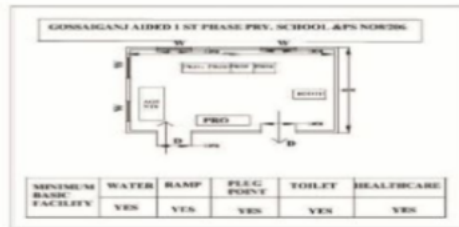

নির্বাচক নিবন্ধন আধিকারিকের স্বাক্ষর

Nazri Naksha

Google Map View

Polling Station Building Front View

Polling Station Front View

Cad View

Key MAP View

1 নাম : রহিমা মিয়া স্বামীর নাম : রহিমা বিবি বাড়ির নং : জিরাণপুর বয়স : 25 লিঙ্গ : পুরুষ	WII2364420 ফটো উপলব্ধ	2 নাম : পিঙ্কি খাতুন স্বামীর নাম : আজিমুদ্দিন শেখ বাড়ির নং : গোসাইগঞ্জ বয়স : 21 লিঙ্গ : মহিলা	WII2393957 ফটো উপলব্ধ	3 নাম : আলম মিয়া পিতার নাম : গোলাপ মিয়া বাড়ির নং : এন0018 বয়স : 23 লিঙ্গ : পুরুষ	WII2239945 ফটো উপলব্ধ
4 নাম : অপিয়া বিবি স্বামীর নাম : মকবুল মিয়া বাড়ির নং : n0011 বয়স : 54 লিঙ্গ : মহিলা	WB/01/008/348842 ফটো উপলব্ধ	5 নাম : ছামিনা বিবি স্বামীর নাম : সামসুল মিয়া বাড়ির নং : n0122 বয়স : 36 লিঙ্গ : মহিলা	WII1196930 ফটো উপলব্ধ	6 নাম : নূর ইসলাম পিতার নাম : আজিজুল মিয়া বাড়ির নং : n0122 বয়স : 31 লিঙ্গ : পুরুষ	WII1781541 ফটো উপলব্ধ
7 নাম : গোলাপী খাতুন পিতার নাম : গুলমামুদ মিয়া বাড়ির নং : n0118 বয়স : 32 লিঙ্গ : মহিলা	WII1781517 ফটো উপলব্ধ	8 নাম : রহিমা বিবি স্বামীর নাম : আজিজুল মিয়া বাড়ির নং : n0118 বয়স : 66 লিঙ্গ : মহিলা	WB/01/008/348508 ফটো উপলব্ধ	9 নাম : মালেকা বিবি স্বামীর নাম : গোলাপ মিয়া বাড়ির নং : n0018 বয়স : 66 লিঙ্গ : মহিলা	WB/01/008/348545 ফটো উপলব্ধ
10 নাম : সাহিদা বিবি স্বামীর নাম : রহমান হোসেন বাড়ির নং : n0118 বয়স : 43 লিঙ্গ : মহিলা	WII1196971 ফটো উপলব্ধ	11 নাম : আছিয়া বিবি স্বামীর নাম : গুলমামুদ মিয়া বাড়ির নং : n0118 বয়স : 54 লিঙ্গ : মহিলা	WB/01/008/348242 ফটো উপলব্ধ	12 নাম : মইনুল হোসেন পিতার নাম : ছয়ফল মিয়া বাড়ির নং : n0122 বয়স : 27 লিঙ্গ : পুরুষ	WII1944198 ফটো উপলব্ধ
13 নাম : আশিয়া বিবি স্বামীর নাম : আবুল মিয়া বাড়ির নং : n0124 বয়স : 53 লিঙ্গ : মহিলা	WB/01/008/348418 ফটো উপলব্ধ	14 নাম : আবুল হোসেন মিয়া পিতার নাম : গোলাপ মিয়া বাড়ির নং : n0018 বয়স : 27 লিঙ্গ : পুরুষ	WII1968411 ফটো উপলব্ধ	15 নাম : দিলজান বিবি স্বামীর নাম : ইছর মিয়া বাড়ির নং : n0014 বয়স : 81 লিঙ্গ : মহিলা	WB/01/008/348835 ফটো উপলব্ধ
16 নাম : নূরজামাল হক পিতার নাম : আজিজুল মিয়া বাড়ির নং : n0122 বয়স : 27 লিঙ্গ : পুরুষ	WII1944180 ফটো উপলব্ধ	17 নাম : আজিরন বিবি স্বামীর নাম : জলিল সেখ বাড়ির নং : n0019 বয়স : 51 লিঙ্গ : মহিলা	WB/01/008/348946 ফটো উপলব্ধ	18 নাম : রহিমা বিবি স্বামীর নাম : কছরুদ্দিন মিয়া বাড়ির নং : n0123 বয়স : 51 লিঙ্গ : মহিলা	WB/01/008/348507 ফটো উপলব্ধ
19 নাম : নূরজাহান বিবি স্বামীর নাম : আজিজুল মিয়া বাড়ির নং : n0122 বয়স : 51 লিঙ্গ : মহিলা	WB/01/008/348506 ফটো উপলব্ধ	20 নাম : জরিলা বিবি স্বামীর নাম : মজিরুদ্দিন মিয়া বাড়ির নং : n0144 বয়স : 57 লিঙ্গ : মহিলা	WB/01/008/348893 ফটো উপলব্ধ	21 নাম : আব্দুল মজিদ পিতার নাম : ইছর মিয়া বাড়ির নং : n0014 বয়স : 54 লিঙ্গ : পুরুষ	WB/01/008/348948 ফটো উপলব্ধ
22 নাম : সামছুল মিয়া পিতার নাম : আবদুল মিয়া বাড়ির নং : n0122 বয়স : 51 লিঙ্গ : পুরুষ	WB/01/008/348920 ফটো উপলব্ধ	23 নাম : ছয়ফল মিয়া পিতার নাম : আবদুল মিয়া বাড়ির নং : n0122 বয়স : 53 লিঙ্গ : পুরুষ	WB/01/008/348916 ফটো উপলব্ধ	24 নাম : হনুপা বেওয়া স্বামীর নাম : আব্দুলগনি মিয়া বাড়ির নং : n0097 বয়স : 66 লিঙ্গ : মহিলা	WB/01/008/348517 ফটো উপলব্ধ
25 নাম : গোলাপ মিয়া পিতার নাম : টংরা মিয়া বাড়ির নং : n0018 বয়স : 73 লিঙ্গ : পুরুষ	WB/01/008/348217 ফটো উপলব্ধ	26 নাম : আজিজুল মিয়া পিতার নাম : আবদুল মিয়া বাড়ির নং : n0122 বয়স : 56 লিঙ্গ : পুরুষ	WB/01/008/348705 ফটো উপলব্ধ	27 নাম : সাজিরান খাতুন বিবি স্বামীর নাম : মমিনুর হোসেন বাড়ির নং : এন0118 বয়স : 23 লিঙ্গ : মহিলা	WII2329274 ফটো উপলব্ধ
28 নাম : জোহরা বিবি স্বামীর নাম : খবর ভাড়ালা বাড়ির নং : n0183 বয়স : 51 লিঙ্গ : মহিলা	WII2399780 ফটো উপলব্ধ	29 নাম : মঞ্জুরা বিবি স্বামীর নাম : ছয়ফল মিয়া বাড়ির নং : n0122 বয়স : 39 লিঙ্গ : মহিলা	WII1475086 ফটো উপলব্ধ	30 নাম : নূর হোসেন পিতার নাম : আজিজুল বাড়ির নং : গোসাইগঞ্জ বয়স : 23 লিঙ্গ : পুরুষ	WII2521565 ফটো উপলব্ধ