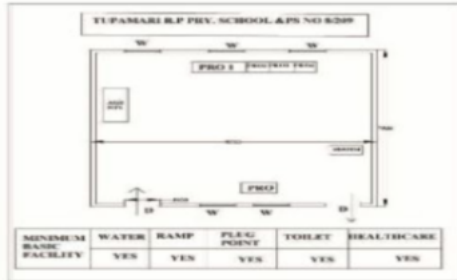

নির্বাচক নিবন্ধন আধিকারিকের স্বাক্ষর

Nazri Naksha

Google Map View

Polling Station Building Front View

Polling Station Front View

Cad View

Key MAP View

1 নাম : লতিফ মিয়া পিতার নাম: বাবু মিয়া বাড়ির নং : এন0025 বয়স : 29 লিঙ্গ : পুরুষ	UGR2053429 ফটো উপলব্ধ	2 নাম : তাছলীমা খাতুন স্বামীর নাম: আফ্রুল মিয়া বাড়ির নং : জিরানপুর বয়স : 27 লিঙ্গ : মহিলা	WII2369064 ফটো উপলব্ধ	3 নাম : লায়লা খাতুন পিতার নাম: সৈয়দ আলী মিয়া বাড়ির নং : নং025 বয়স : 24 লিঙ্গ : মহিলা	WII2162097 ফটো উপলব্ধ
4 নাম : সাজিদা বানু বিবি স্বামীর নাম: রঞ্জিদুল মিয়া বাড়ির নং : নং184 বয়স : 29 লিঙ্গ : মহিলা	WII2029759 ফটো উপলব্ধ	5 নাম : ইমান ফারুক আলী পিতার নাম: ইছাব আলী মিয়া বাড়ির নং : এন0270 বয়স : 22 লিঙ্গ : পুরুষ	WII2346286 ফটো উপলব্ধ	6 নাম : সহিদুল হক পিতার নাম: নছুমুদ্দিন মিয়া বাড়ির নং : n0025 বয়স : 41 লিঙ্গ : পুরুষ	GBM2652097 ফটো উপলব্ধ
7 নাম : রসিদুল মিয়া পিতার নাম: বাচ্চা মিয়া বাড়ির নং : n0043 বয়স : 33 লিঙ্গ : পুরুষ	WII1882380 ফটো উপলব্ধ	8 নাম : ফিরোজ মিয়া মায়ের নাম: ফাতেমা বিবি বাড়ির নং : জিরানপুর বয়স : 26 লিঙ্গ : পুরুষ	WII2338267 ফটো উপলব্ধ	9 নাম : আজিজুল মিয়া পিতার নাম: জাফর মিয়া বাড়ির নং : n0101 বয়স : 45 লিঙ্গ : পুরুষ	GBM1627710 ফটো উপলব্ধ
10 নাম : সৈয়দআলী মিয়া পিতার নাম: নছুমুদ্দিন মিয়া বাড়ির নং : n0025 বয়স : 51 লিঙ্গ : পুরুষ	WII2360311 ফটো উপলব্ধ	11 নাম : ইছব আলি মিয়া পিতার নাম: মৃত মাজি বর মিয়া বাড়ির নং : n0270 বয়স : 51 লিঙ্গ : পুরুষ	WII2419844 ফটো উপলব্ধ	12 নাম : আবেদালী মিয়া পিতার নাম: মনরউদ্দিন মিয়া বাড়ির নং : n0071 বয়স : 42 লিঙ্গ : পুরুষ	GBM2427599 ফটো উপলব্ধ
13 নাম : নূর ইসলাম মিয়া পিতার নাম: রঞ্জন মিয়া বাড়ির নং : n0052 বয়স : 39 লিঙ্গ : পুরুষ	GBM2586816 ফটো উপলব্ধ	14 নাম : মিরজান বিবি স্বামীর নাম: রঞ্জন মিয়া বাড়ির নং : n0052 বয়স : 61 লিঙ্গ : মহিলা	WB/01/008/357360 ফটো উপলব্ধ	15 নাম : আকাজআলী পিতার নাম: গফুর মিয়া বাড়ির নং : n0056 বয়স : 52 লিঙ্গ : পুরুষ	GBM1627884 ফটো উপলব্ধ
16 নাম : কবেজন বেওয়া স্বামীর নাম: নছুমুদ্দিন মিয়া বাড়ির নং : n0025 বয়স : 79 লিঙ্গ : মহিলা	WB/01/008/357474 ফটো উপলব্ধ	17 নাম : রিংকু খাতুন স্বামীর নাম: রসিদুল মিয়া বাড়ির নং : n0043 বয়স : 28 লিঙ্গ : মহিলা	WII2178234 ফটো উপলব্ধ	18 নাম : আকাজ আলী পিতার নাম: মজিবর মিয়া বাড়ির নং : n0272 বয়স : 50 লিঙ্গ : পুরুষ	GBM1443514 ফটো উপলব্ধ
19 নাম : পিংকি পারভীন স্বামীর নাম: আলম মিয়া বাড়ির নং : n0184 বয়স : 27 লিঙ্গ : মহিলা	WII1969104 ফটো উপলব্ধ	20 নাম : আজিনা বিবি স্বামীর নাম: জববার মিয়া বাড়ির নং : n0048 বয়স : 56 লিঙ্গ : মহিলা	WB/01/008/357419 ফটো উপলব্ধ	21 নাম : ইয়াচমিন পারভীন পিতার নাম: আকাজ আলী বাড়ির নং : n0056 বয়স : 25 লিঙ্গ : মহিলা	WII2208445 ফটো উপলব্ধ
22 নাম : হাসিদুল মিয়া পিতার নাম: বাচ্চা মিয়া বাড়ির নং : n0043 বয়স : 34 লিঙ্গ : পুরুষ	WII1405869 ফটো উপলব্ধ	23 নাম : নিলী বিবি স্বামীর নাম: ফজরুল হক বাড়ির নং : n0037 বয়স : 44 লিঙ্গ : মহিলা	GBM2118636 ফটো উপলব্ধ	24 নাম : হালিমা বিবি স্বামীর নাম: বাচ্চা মিয়া বাড়ির নং : n0043 বয়স : 56 লিঙ্গ : মহিলা	WB/01/008/357179 ফটো উপলব্ধ
25 নাম : ছবিজন বিবি স্বামীর নাম: ছকুমুদ্দিন মিয়া বাড়ির নং : n0067 বয়স : 57 লিঙ্গ : মহিলা	WB/01/008/357201 ফটো উপলব্ধ	26 নাম : রজিনা খাতুন বিবি স্বামীর নাম: ছামছুল মিয়া বাড়ির নং : ১৮৭ বয়স : 28 লিঙ্গ : মহিলা	WII2362911 ফটো উপলব্ধ	27 নাম : আবেদা বিবি স্বামীর নাম: কাচুয়া মিয়া বাড়ির নং : n0058 বয়স : 71 লিঙ্গ : মহিলা	WB/01/008/357146 ফটো উপলব্ধ
28 নাম : জাকির হোসেন পিতার নাম: জাফর মিয়া বাড়ির নং : n0101 বয়স : 42 লিঙ্গ : পুরুষ	GBM2119659 ফটো উপলব্ধ	29 নাম : ছামিদুল মিয়া পিতার নাম: ছাবেদ আলী বাড়ির নং : n0059 বয়স : 32 লিঙ্গ : পুরুষ	WII1475409 ফটো উপলব্ধ	30 নাম : ছামিদা বিবি স্বামীর নাম: ছাবেদ আলী বাড়ির নং : n0059 বয়স : 54 লিঙ্গ : মহিলা	WB/01/008/357415 ফটো উপলব্ধ