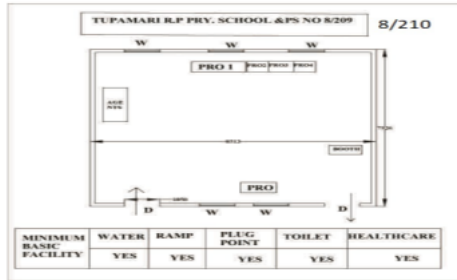

নির্বাচক নিবন্ধন আধিকারিকের স্বাক্ষর

Nazri Naksha

Google Map View

Polling Station Building Front View

Polling Station Front View

Cad View

Key MAP View

বিধানসভা নির্বাচনক্ষেত্রের নং, নাম : 8-নাটাবাড়ি
ভাগ নং, নাম : 1-টুপামারী (সমগ্র)