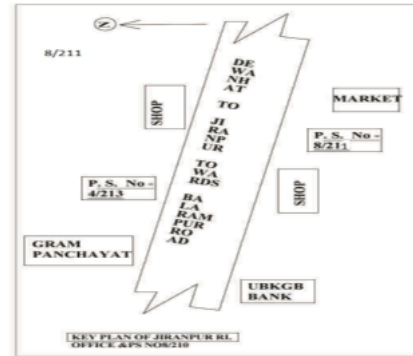

নির্বাচক নিবন্ধন আধিকারিকের স্বাক্ষর

Nazri Naksha

Google Map View

Polling Station Building Front View

Polling Station Front View

Cad View

Key MAP View

1 নাম : সাজু মিয়া পিতার নাম: ছলিমুদ্দিন মিয়া বাড়ির নং : এন0031 বয়স : 25 লিঙ্গ : পুরুষ	WII2027621 ফটো উপলব্ধ	2 নাম : আশাদুর জামান পিতার নাম: ধর্জীমামুদ মিয়া বাড়ির নং : n0029 বয়স : 45 লিঙ্গ : পুরুষ	GBM1628361 ফটো উপলব্ধ	3 নাম : আজিদুল মিয়া পিতার নাম: রফিক মিয়া বাড়ির নং : N0094 বয়স : 26 লিঙ্গ : পুরুষ	WII2207330 ফটো উপলব্ধ
4 নাম : আদিত্য জামান পিতার নাম: আশাদুর জামান বাড়ির নং : এন0029 বয়স : 23 লিঙ্গ : পুরুষ	WII2273803 ফটো উপলব্ধ	5 নাম : সাইফুল মিয়া পিতার নাম: পহরমামুদ মিয়া বাড়ির নং : এন0092 বয়স : 23 লিঙ্গ : পুরুষ	WII2273712 ফটো উপলব্ধ	6 নাম : মাস্টি খাতুন স্বামীর নাম: আজিদুল মিয়া বাড়ির নং : এন0094 বয়স : 21 লিঙ্গ : মহিলা	WII2371458 ফটো উপলব্ধ
7 নাম : রাকিব এনামুল উদ্দীপ জামান মায়ের নাম: রেজিনা বিবি বাড়ির নং : এন0143 বয়স : 22 লিঙ্গ : পুরুষ	WII2307825 ফটো উপলব্ধ	8 নাম : মামনি বিবি স্বামীর নাম: মনিরুল ইসলাম বাড়ির নং : n0029 বয়স : 30 লিঙ্গ : মহিলা	WII1683770 ফটো উপলব্ধ	9 নাম : মনিরুল ইসলাম পিতার নাম: নজরুল মিয়া বাড়ির নং : n0029 বয়স : 32 লিঙ্গ : পুরুষ	WII1580075 ফটো উপলব্ধ
10 নাম : আলি হোসেন মিয়া পিতার নাম: সুলতান মিয়া বাড়ির নং : n0089 বয়স : 41 লিঙ্গ : পুরুষ	WII0891366 ফটো উপলব্ধ	11 নাম : রমিজা বেগম খাতুন স্বামীর নাম: জাহির আলী বাড়ির নং : n0029 বয়স : 36 লিঙ্গ : মহিলা	GBM2651909 ফটো উপলব্ধ	12 নাম : আজিদুল মিয়া পিতার নাম: নেছরুদ্দিন মিয়া বাড়ির নং : n0023 বয়স : 31 লিঙ্গ : পুরুষ	WII1580091 ফটো উপলব্ধ
13 নাম : মনোয়া বিবি স্বামীর নাম: রফিক মিয়া বাড়ির নং : n0094 বয়স : 53 লিঙ্গ : মহিলা	WB/01/008/354390 ফটো উপলব্ধ	14 নাম : খাতিমা বিবি স্বামীর নাম: মেহের আলী বাড়ির নং : n0096 বয়স : 39 লিঙ্গ : মহিলা	WII1322056 ফটো উপলব্ধ	15 নাম : মনিরুল মিয়া পিতার নাম: কছর আলী মিয়া বাড়ির নং : n0095 বয়স : 36 লিঙ্গ : পুরুষ	WII1476100 ফটো উপলব্ধ
16 নাম : বিনোয়া মঞ্জুবিবি স্বামীর নাম: কাচুয়া মিয়া বাড়ির নং : n0193 বয়স : 61 লিঙ্গ : মহিলা	WII2601094 ফটো উপলব্ধ	17 নাম : পহর মামুদ মিয়া পিতার নাম: কাচুয়া মিয়া বাড়ির নং : n0092 বয়স : 49 লিঙ্গ : পুরুষ	WB/01/008/354772 ফটো উপলব্ধ	18 নাম : পৃথনী বেওয়া স্বামীর নাম: কাচুয়া মিয়া বাড়ির নং : n0092 বয়স : 67 লিঙ্গ : মহিলা	WB/01/008/354458 ফটো উপলব্ধ
19 নাম : অশিদুল মিয়া পিতার নাম: আচাহার মিয়া বাড়ির নং : n0088 বয়স : 36 লিঙ্গ : পুরুষ	WII1321926 ফটো উপলব্ধ	20 নাম : জাহির আলী পিতার নাম: মনছের আলী বাড়ির নং : n0129 বয়স : 43 লিঙ্গ : পুরুষ	GBM2315901 ফটো উপলব্ধ	21 নাম : আবুল হোসেন মিয়া পিতার নাম: কছরুদ্দিন মিয়া বাড়ির নং : n0033 বয়স : 40 লিঙ্গ : পুরুষ	GBM2604908 ফটো উপলব্ধ
22 নাম : আনারুল ইসলাম পিতার নাম: নজরুল মিয়া বাড়ির নং : n0029 বয়স : 27 লিঙ্গ : পুরুষ	WII1969344 ফটো উপলব্ধ	23 নাম : মিয়া কছর আলী পিতার নাম: কুচুমুদ্দিন মিয়া বাড়ির নং : n0095 বয়স : 63 লিঙ্গ : পুরুষ	WB/01/008/354887 ফটো উপলব্ধ	24 নাম : তাজিমুল মিয়া পিতার নাম: রফিক মিয়া বাড়ির নং : n0094 বয়স : 33 লিঙ্গ : পুরুষ	WII1683721 ফটো উপলব্ধ
25 নাম : বাবুল হোসেন পিতার নাম: কছরুদ্দিন মিয়া বাড়ির নং : n0033 বয়স : 37 লিঙ্গ : পুরুষ	WII1882943 ফটো উপলব্ধ	26 নাম : দিলদার মিয়া পিতার নাম: বাহার মিয়া বাড়ির নং : n0090 বয়স : 29 লিঙ্গ : পুরুষ	WII1809185 ফটো উপলব্ধ	27 নাম : রশিদা বিবি পিতার নাম: বাহার মিয়া বাড়ির নং : n0090 বয়স : 32 লিঙ্গ : মহিলা	WII1809169 ফটো উপলব্ধ
28 নাম : জেলেকা বিবি স্বামীর নাম: বাহার মিয়া বাড়ির নং : n0090 বয়স : 59 লিঙ্গ : মহিলা	WB/01/008/354455 ফটো উপলব্ধ	29 নাম : ছপিয়া বিবি স্বামীর নাম: রফিকুল ইসলাম বাড়ির নং : 325 বয়স : 50 লিঙ্গ : মহিলা	WII2397370 ফটো উপলব্ধ	30 নাম : ছলিমুদ্দিন মিয়া পিতার নাম: ছোবাহান মিয়া বাড়ির নং : n0031 বয়স : 57 লিঙ্গ : পুরুষ	GBM2315893 ফটো উপলব্ধ