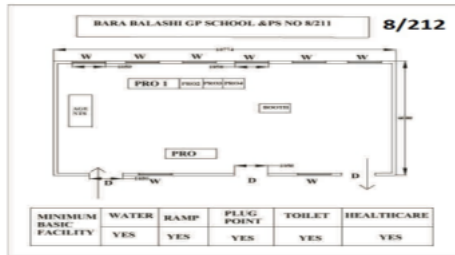

নির্বাচক নিবন্ধন আধিকারিকের স্বাক্ষর

Nazri Naksha

Google Map View

Polling Station Building Front View

Polling Station Front View

Cad View

Key MAP View

বিধানসভা নির্বাচনক্ষেত্রের নং, নাম : 8-নাটাবাড়ি
ভাগ নং, নাম : 1-বড় বালাসী (সমগ্র)