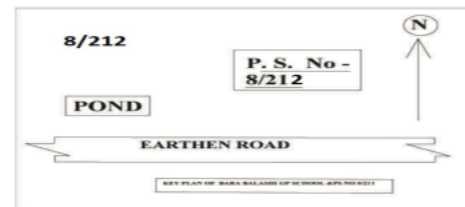

নির্বাচক নিবন্ধন আধিকারিকের স্বাক্ষর

Nazri Naksha

Google Map View

Polling Station Building Front View

Polling Station Front View

Cad View

Key MAP View

বিধানসভা নির্বাচনক্ষেত্রের নং, নাম : 8-নাটাবাড়ি
ভাগ নং, নাম : 1-বড় বালাসী (সমগ্র)