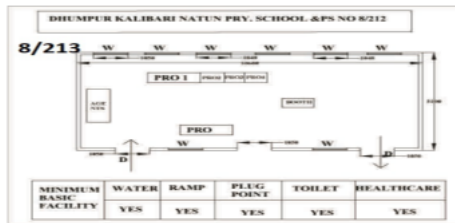

নির্বাচক নিবন্ধন আধিকারিকের স্বাক্ষর

Nazri Naksha

Google Map View

Polling Station Building Front View

Polling Station Front View

Cad View

Key MAP View

1 নাম : সুমন রায় পিতার নাম: সন্তোষ রায় বাড়ির নং : নং ১০৭ বয়স : 25 লিঙ্গ : পুরুষ	WII2027365 ফটো উপলব্ধ	2 নাম : প্রীতিলতা রায় পিতার নাম: সন্তোষ রায় বাড়ির নং : এন0107 বয়স : 21 লিঙ্গ : মহিলা	WII2384139 ফটো উপলব্ধ	3 নাম : মাধুরী রায় স্বামীর নাম: প্রহ্লাদ রায় বাড়ির নং : n0107 বয়স : 56 লিঙ্গ : মহিলা	WII2236362 ফটো উপলব্ধ
4 নাম : সন্তোষ রায় পিতার নাম: রোহিনী রায় বাড়ির নং : n0107 বয়স : 53 লিঙ্গ : পুরুষ	WB/01/008/360080 ফটো উপলব্ধ	5 নাম : কল্পনা রায় স্বামীর নাম: সন্তোষ রায় বাড়ির নং : n0107 বয়স : 44 লিঙ্গ : মহিলা	GBM2317949 ফটো উপলব্ধ	6 নাম : রত্না (দাস) দেব স্বামীর নাম: রাজেশ দেব বাড়ির নং : n0263 বয়স : 33 লিঙ্গ : মহিলা	WII1580844 ফটো উপলব্ধ
7 নাম : সুবোধচন্দ্র পাল পিতার নাম: শচীন্দ্রচন্দ্র পাল বাড়ির নং : n0044 বয়স : 71 লিঙ্গ : পুরুষ	WB/01/008/360482 ফটো উপলব্ধ	8 নাম : সুলেখা ভট্টাচার্য (পাল) স্বামীর নাম: সুবোধ চন্দ্র পাল বাড়ির নং : n0044 বয়স : 73 লিঙ্গ : মহিলা	WB/01/008/360483 ফটো উপলব্ধ	9 নাম : মানসী অধিকারী স্বামীর নাম: তরনী কান্ত অধিকারী বাড়ির নং : এন0213 বয়স : 35 লিঙ্গ : মহিলা	WII1184217 ফটো উপলব্ধ
10 নাম : দীপালী অধিকারী স্বামীর নাম: সুকুমার অধিকারী বাড়ির নং : n0197 বয়স : 46 লিঙ্গ : মহিলা	GBM1392646 ফটো উপলব্ধ	11 নাম : সুকুমার অধিকারী পিতার নাম: অনিলচন্দ্র অধিকারী বাড়ির নং : n0197 বয়স : 61 লিঙ্গ : পুরুষ	WB/01/008/360127 ফটো উপলব্ধ	12 নাম : জয়ন্ত অধিকারী পিতার নাম: সুকুমার অধিকারী বাড়ির নং : নং১৯৭ বয়স : 26 লিঙ্গ : পুরুষ	WII2027407 ফটো উপলব্ধ
13 নাম : আরতী অধিকারী স্বামীর নাম: গনেশ অধিকারী বাড়ির নং : n0038 বয়স : 46 লিঙ্গ : মহিলা	GBM2120038 ফটো উপলব্ধ	14 নাম : গনেশ অধিকারী পিতার নাম: ননী অধিকারী বাড়ির নং : n0038 বয়স : 55 লিঙ্গ : পুরুষ	WB/01/008/360612 ফটো উপলব্ধ	15 নাম : কৌশিক অধিকারী পিতার নাম: পবিত্র অধিকারী বাড়ির নং : n0048 বয়স : 39 লিঙ্গ : পুরুষ	GBM2587160 ফটো উপলব্ধ
16 নাম : পবিত্র অধিকারী পিতার নাম: পরেশ অধিকারী বাড়ির নং : n0048 বয়স : 68 লিঙ্গ : পুরুষ	WB/01/008/360529 ফটো উপলব্ধ	17 নাম : কল্পনা অধিকারী স্বামীর নাম: পবিত্র অধিকারী বাড়ির নং : n0048 বয়স : 63 লিঙ্গ : মহিলা	WB/01/008/360609 ফটো উপলব্ধ	18 নাম : রিটু অধিকারী পিতার নাম: পবিত্র অধিকারী বাড়ির নং : n0048 বয়স : 37 লিঙ্গ : পুরুষ	WII1684398 ফটো উপলব্ধ
19 নাম : প্রান অধিকারী পিতার নাম: পবিত্র অধিকারী বাড়ির নং : n0048 বয়স : 30 লিঙ্গ : পুরুষ	WII1684414 ফটো উপলব্ধ	20 নাম : রুম্পা অধিকারী পিতার নাম: গণেশ অধিকারী বাড়ির নং : এন0038 বয়স : 26 লিঙ্গ : মহিলা	WII2274157 ফটো উপলব্ধ	21 নাম : সুভদ্রা অধিকারী স্বামীর নাম: কৌশিক অধিকারী বাড়ির নং : n0048 বয়স : 33 লিঙ্গ : মহিলা	WII1684406 ফটো উপলব্ধ
22 নাম : কাজল অধিকারী পিতার নাম: পরেশ অধিকারী বাড়ির নং : n0051 বয়স : 57 লিঙ্গ : পুরুষ	WB/01/008/360531 ফটো উপলব্ধ	23 নাম : শুভম অধিকারী পিতার নাম: সুকুমার অধিকারী বাড়ির নং : n0197 বয়স : 30 লিঙ্গ : পুরুষ	WII1783208 ফটো উপলব্ধ	24 নাম : অঞ্জনা অধিকারী স্বামীর নাম: সুকুমার অধিকারী বাড়ির নং : n0197 বয়স : 51 লিঙ্গ : মহিলা	WB/01/008/360250 ফটো উপলব্ধ
25 নাম : তরনী কান্ত অধিকারী স্বামীর নাম: রাজেন্দ্র নাথ অধিকারী বাড়ির নং : এন0213 বয়স : 47 লিঙ্গ : মহিলা	DKC2030294 ফটো উপলব্ধ	26 নাম : সজল অধিকারী পিতার নাম: পরেশ অধিকারী বাড়ির নং : n0051 বয়স : 52 লিঙ্গ : পুরুষ	WB/01/008/360623 ফটো উপলব্ধ	27 নাম : অনিলচন্দ্র অধিকারী পিতার নাম: উমেশচন্দ্র অধিকারী বাড়ির নং : n0197 বয়স : 91 লিঙ্গ : পুরুষ	WB/01/008/360580 ফটো উপলব্ধ
28 নাম : ভবানী অধিকারী স্বামীর নাম: কাজল অধিকারী বাড়ির নং : n0051 বয়স : 48 লিঙ্গ : মহিলা	GBM1400480 ফটো উপলব্ধ	29 নাম : বকুল আইচ স্বামীর নাম: দীপেন্দ্র আইচ বাড়ির নং : n0046 বয়স : 44 লিঙ্গ : মহিলা	GBM2317196 ফটো উপলব্ধ	30 নাম : দেবজ্যোতি আইচ পিতার নাম: নিরঞ্জন আইচ বাড়ির নং : ধুমপুর বালাসী বয়স : 21 লিঙ্গ : পুরুষ	WII2388353 ফটো উপলব্ধ