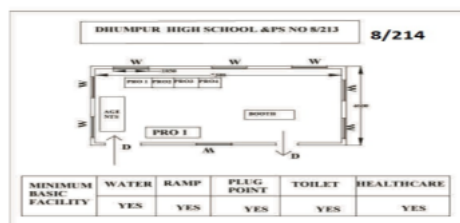

নির্বাচক নিবন্ধন আধিকারিকের স্বাক্ষর

Nazri Naksha

Google Map View

Polling Station Building Front View

Polling Station Front View

Cad View

Key MAP View

বিধানসভা নির্বাচনক্ষেত্রের নং, নাম : 8-নাটাবাড়ি
ভাগ নং, নাম : 1-(ক) পানিমারার কুঠি (সমগ্র)